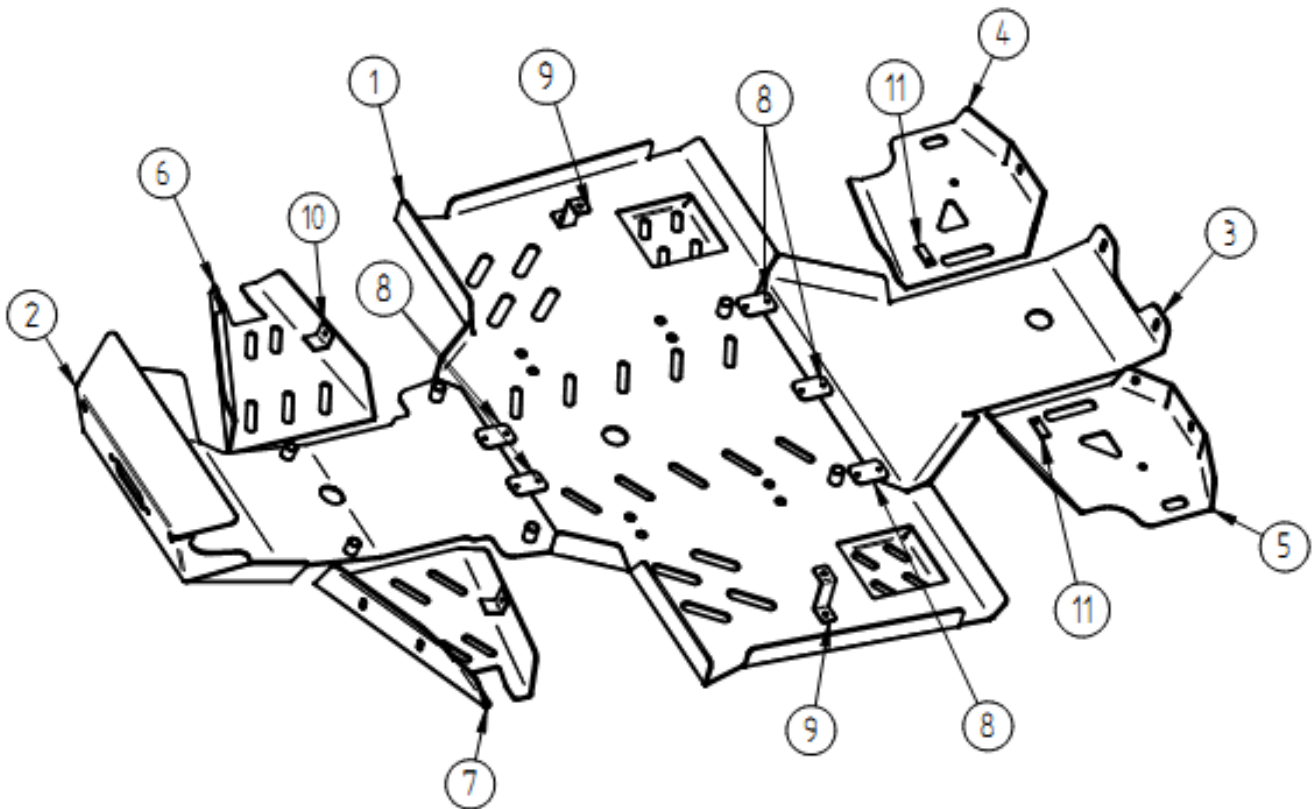

SPETSIFIKATSIOON

Pos.	Nimetus	Kood	Kogus
1	Põhjakaitse keskmine osa	02.2201K	1
2	Põhjakaitse esiosa	02.2202K	1
3	Põhjakaitse tagaos	02.2203	1
4	Parempoolne tagaõõtsa kaitse	02.2205	1
5	Vasakpoolne tagaõõtsa kaitse	02.2206	1
6	Parempoolne esiõõtsa kaitse	02.3023	1
7	Vasakpoolne esiõõtsa kaitse	02.3024	1
8	Plaat	02.5006	5
9	Kronstein	02.2209	2
10	Klamber M6	02.813	2
11	Tagaõõtsa klamber	02.4011	2
12	Polt M6x16 DIN 7991	OT.02.04.020	10
13	Polt M6x20 DIN 7991	OT.02.04.030	10
14	Polt M6x25 DIN 7991	OT.02.04.040	6
15	Polt M6x50 DIN 7991	OT.02.04.080	6
16	Polt M8x20 DIN 7991	OT.02.04.150	4
17	Polt M8x25 DIN 7991	OT.02.04.160	2
18	Koonusseib Ø6	14.502	32
19	Koonusseib Ø8	14.501	6