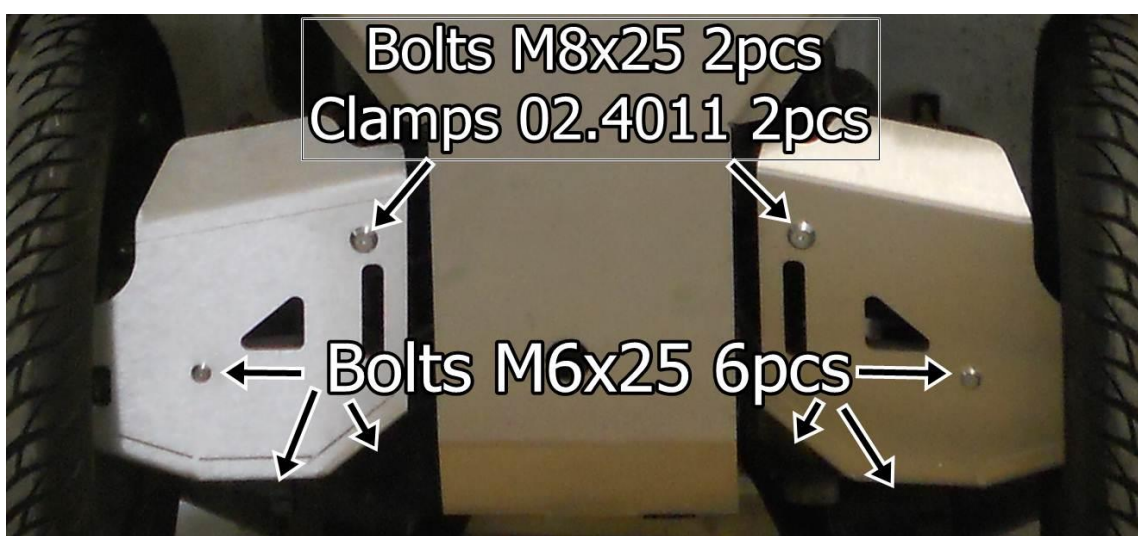

Samm 8

Paigalda tagaõõtsa kaitsmed, kasuta klambreid 02.4011, polte M6x25 ja M8x25.