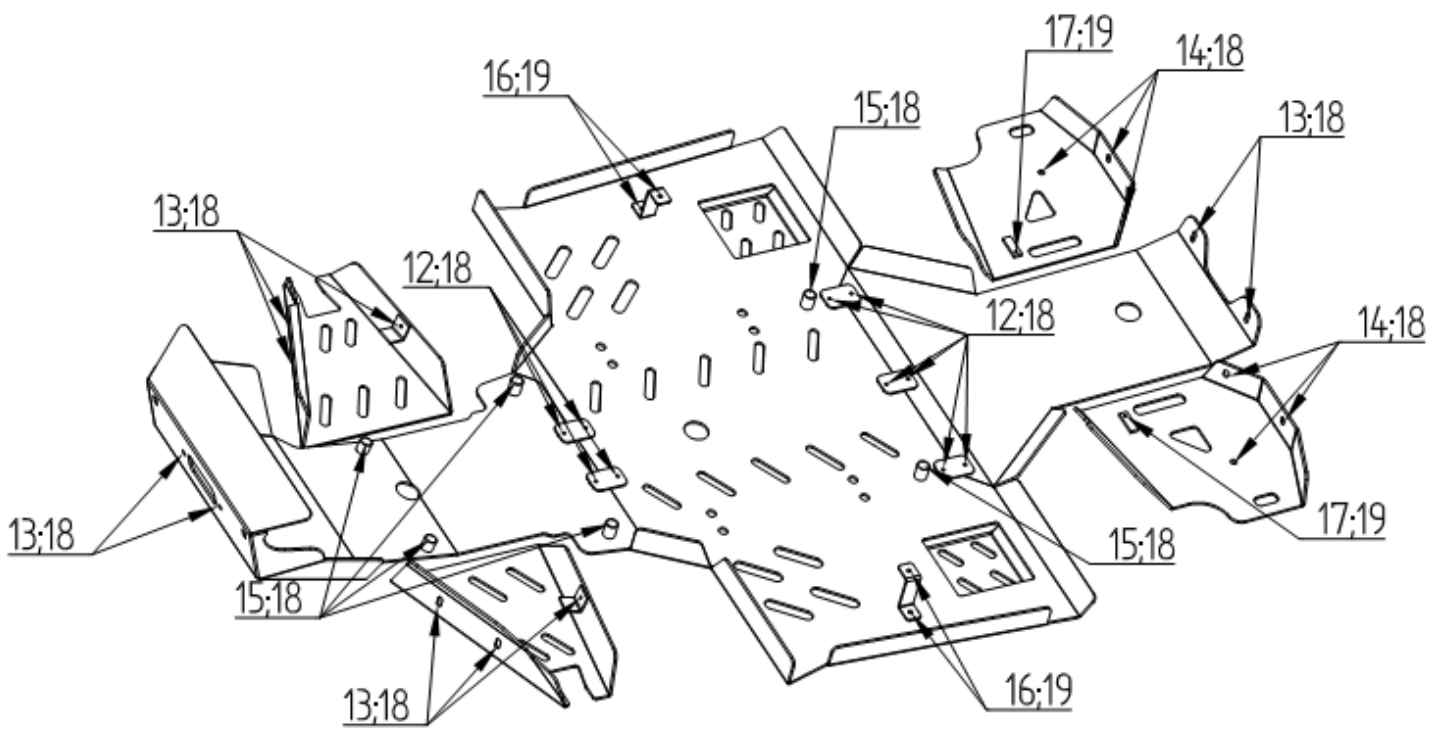

SPETSIFIKATSIOON

Pos.	Nimetus	Kood	Kogus
1	Põhjakaitse keskmine osa	02.2201K	1
2	Põhjakaitse esiosa	02.2202K	1
3	Põhjakaitse tagaos	02.2203	1
4	Parempoolne tagaõõtsa kaitse	02.2205	1
5	Vasakpoolne tagaõõtsa kaitse	02.2206	1
6	Parempoolne esiõõtsa kaitse	02.3023	1
7	Vasakpoolne esiõõtsa kaitse	02.3024	1
8	Plaat	02.5006	5
9	Kronstein	02.2209	2
10	Klamber M6	02.813	2
11	Tagaõõtsa klamber	02.4011	2
12	Polt M6x16 DIN 7991	OT.02.04.020	10
13	Polt M6x20 DIN 7991	OT.02.04.030	10
14	Polt M6x25 DIN 7991	OT.02.04.040	6
15	Polt M6x50 DIN 7991	OT.02.04.080	6
16	Polt M8x20 DIN 7991	OT.02.04.150	4
17	Polt M8x25 DIN 7991	OT.02.04.160	2
18	Koonusseib Ø6	14.502	32
19	Koonusseib Ø8	14.501	6