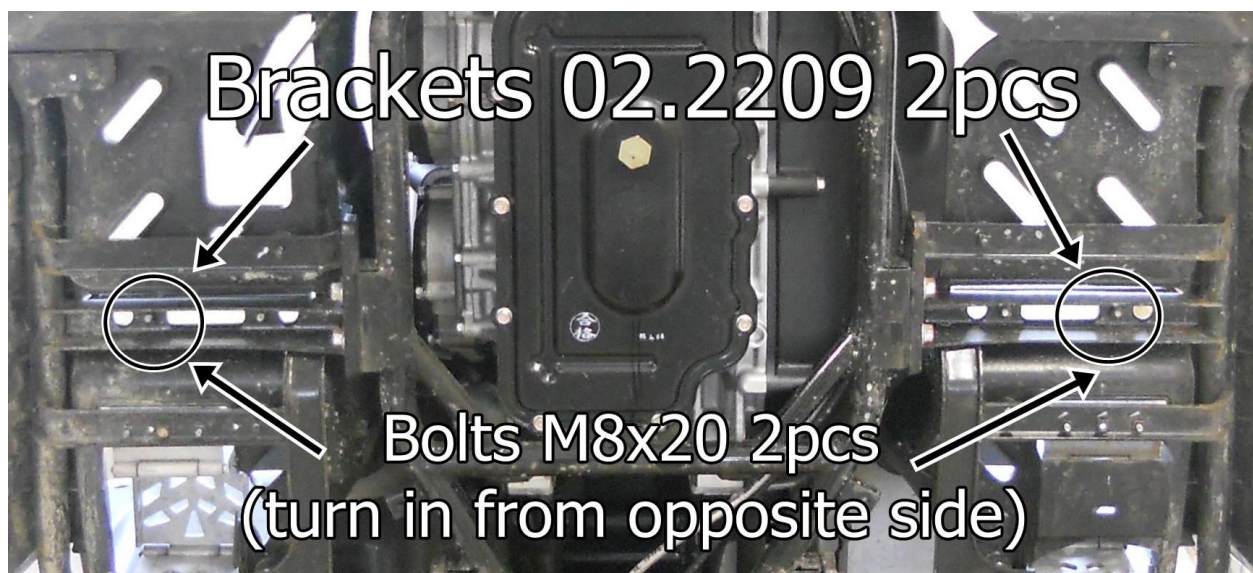

PAIGALDUSJUHEND

Samm 1

Eemalda originaal plastikkaitsemed.

Samm 2

Paigalda kronsteinid 02.2209 (ei ole pildil kujutatud), kasuta polte M8x20.

Samm 3

Paigalda põhjakaitsme keskmine osa, kasuta polte M6x50 ja M8x20.