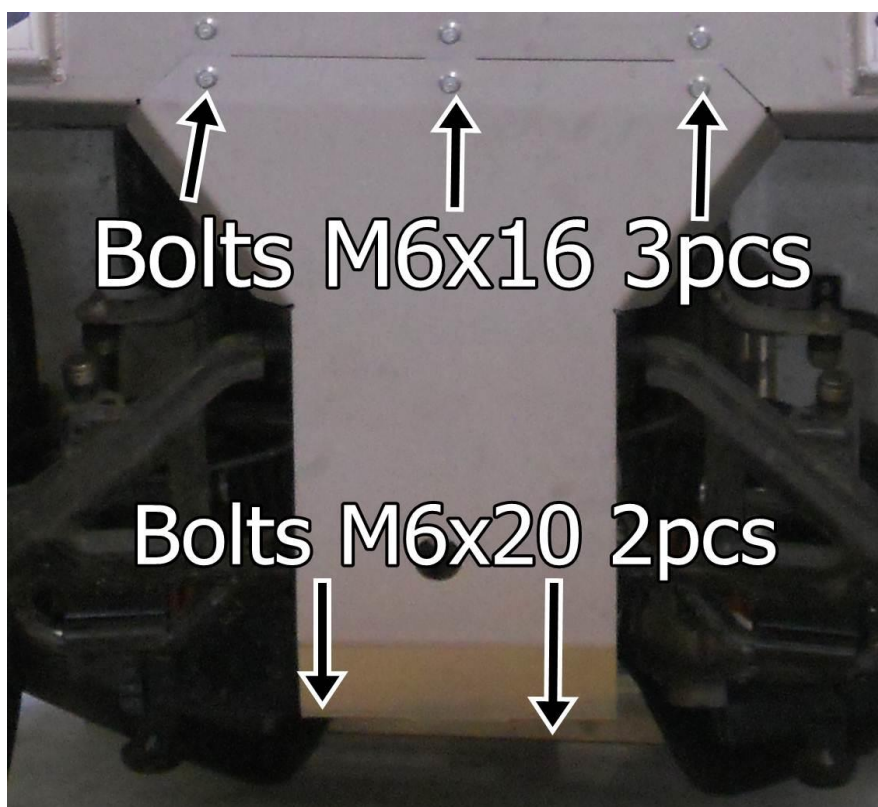

Samm 4

Paigalda põhjakaitsme keskmisele osale plaadid 02.5006, kasuta polte M6x16.

Samm 5

Paigalda esiosa, kasuta polte M6x16, M6x20 ja M6x50.

Samm 6

Paigalda tagaosa, kasuta polte M6x16 ja M6x20.

Samm 7

Paigalda esiõõtsa kaitsmed, kasuta klambreid 02.813, polte M6x20.