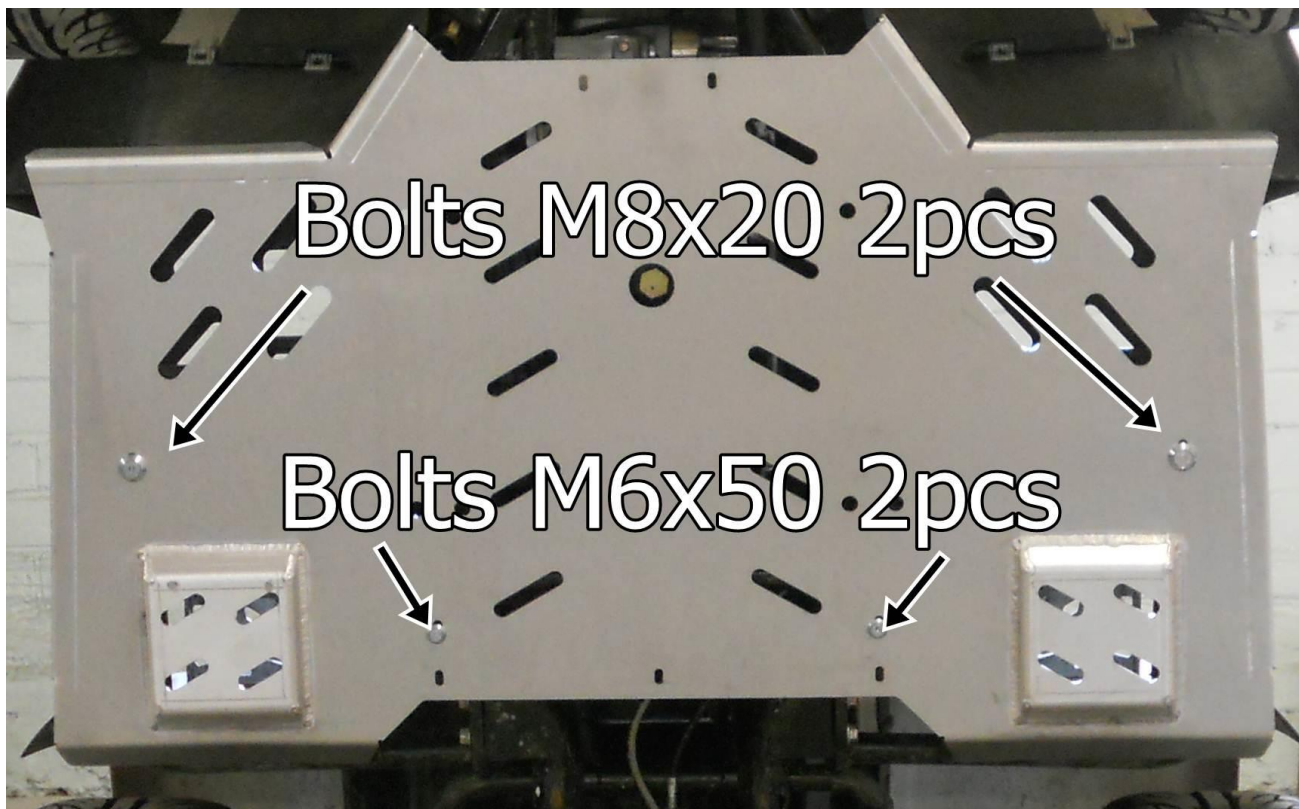

PAIGALDUSJUHEND

Samm 1

Eemalda originaal plastikkaitsemed.

Samm 2

Paigalda kronsteinid 02.2209 (ei ole pildil kujutatud), kasuta polte M8x20.

Samm 3

Paigalda põhjakaitsme keskmine osa, kasuta polte M6x50 ja M8x20.