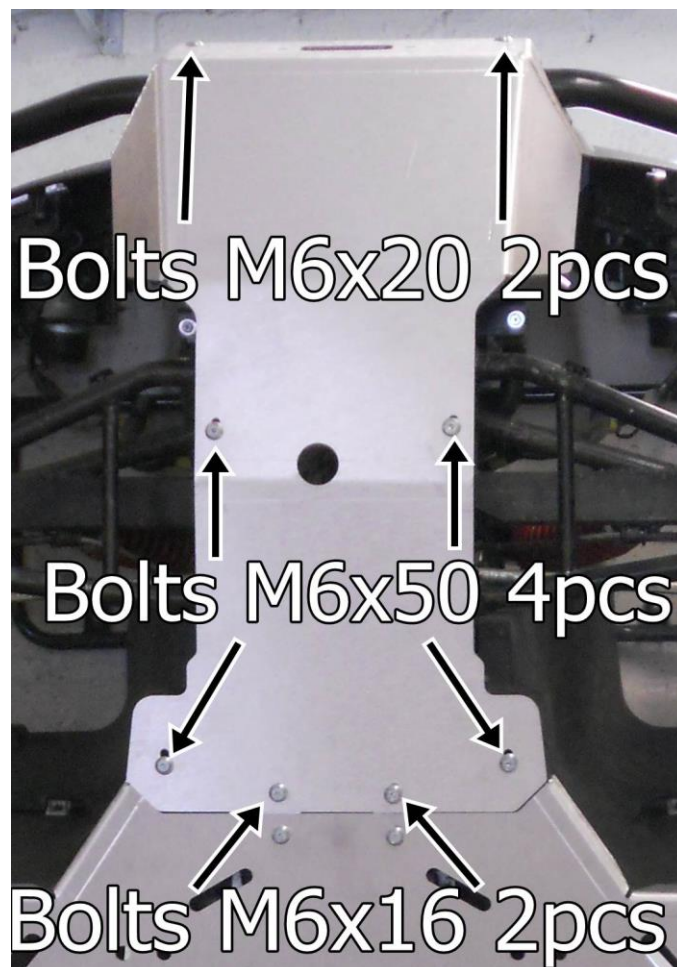

Samm 5

Paigalda esiosa, kasuta polte M6x16, M6x20 ja M6x50.