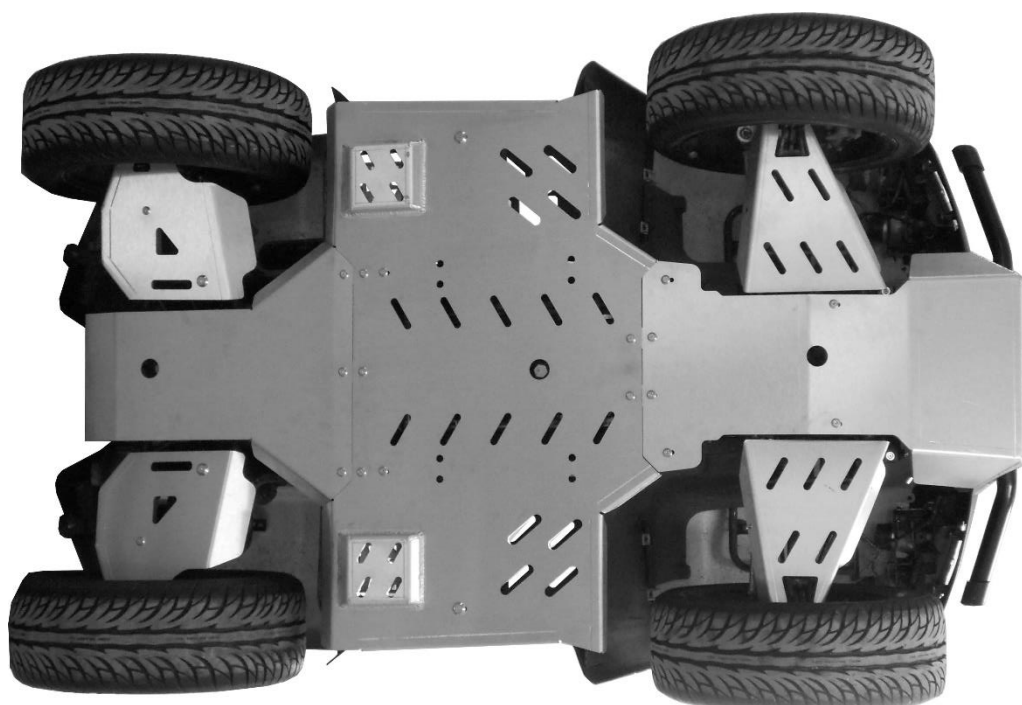

Samm 8

Paigalda tagaõõtsa kaitsmed, kasuta klambreid 02.4011, polte M6x25 ja M8x25.