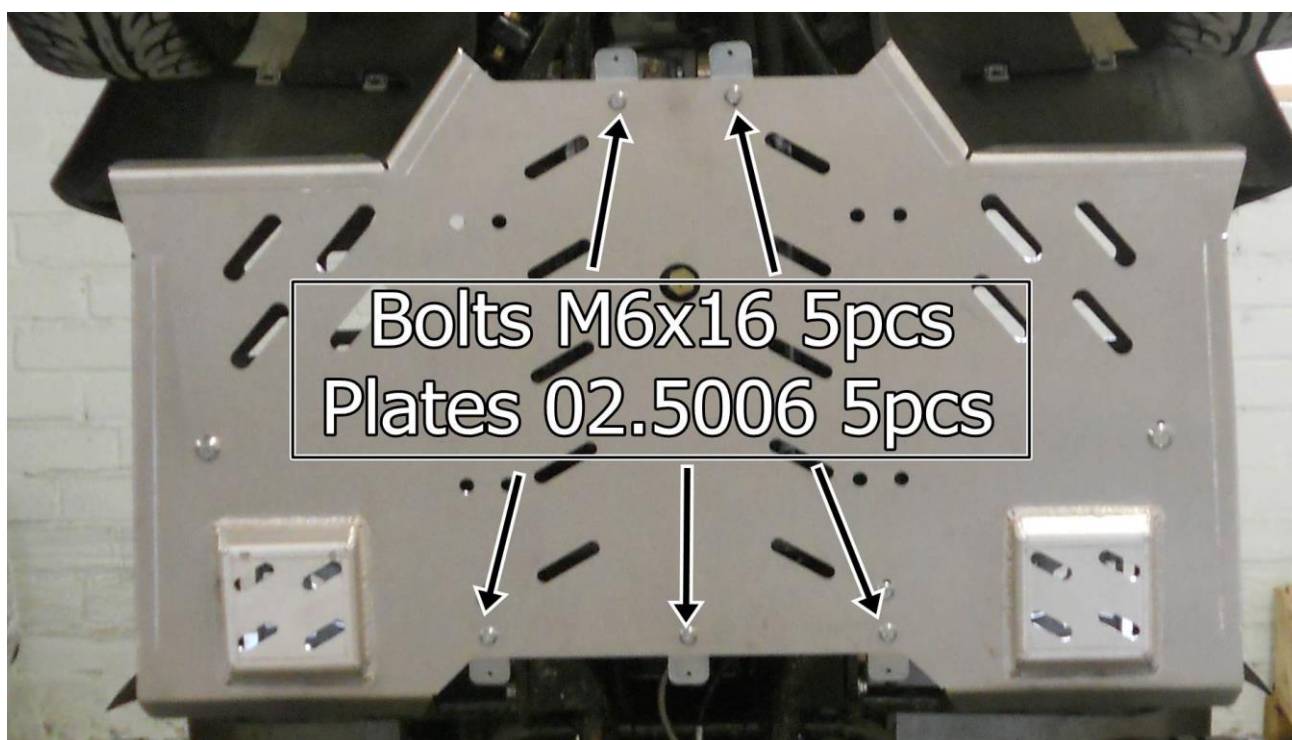

Samm 4

Paigalda põhjakaitsme keskmisele osale plaadid 02.5006, kasuta polte M6x16.