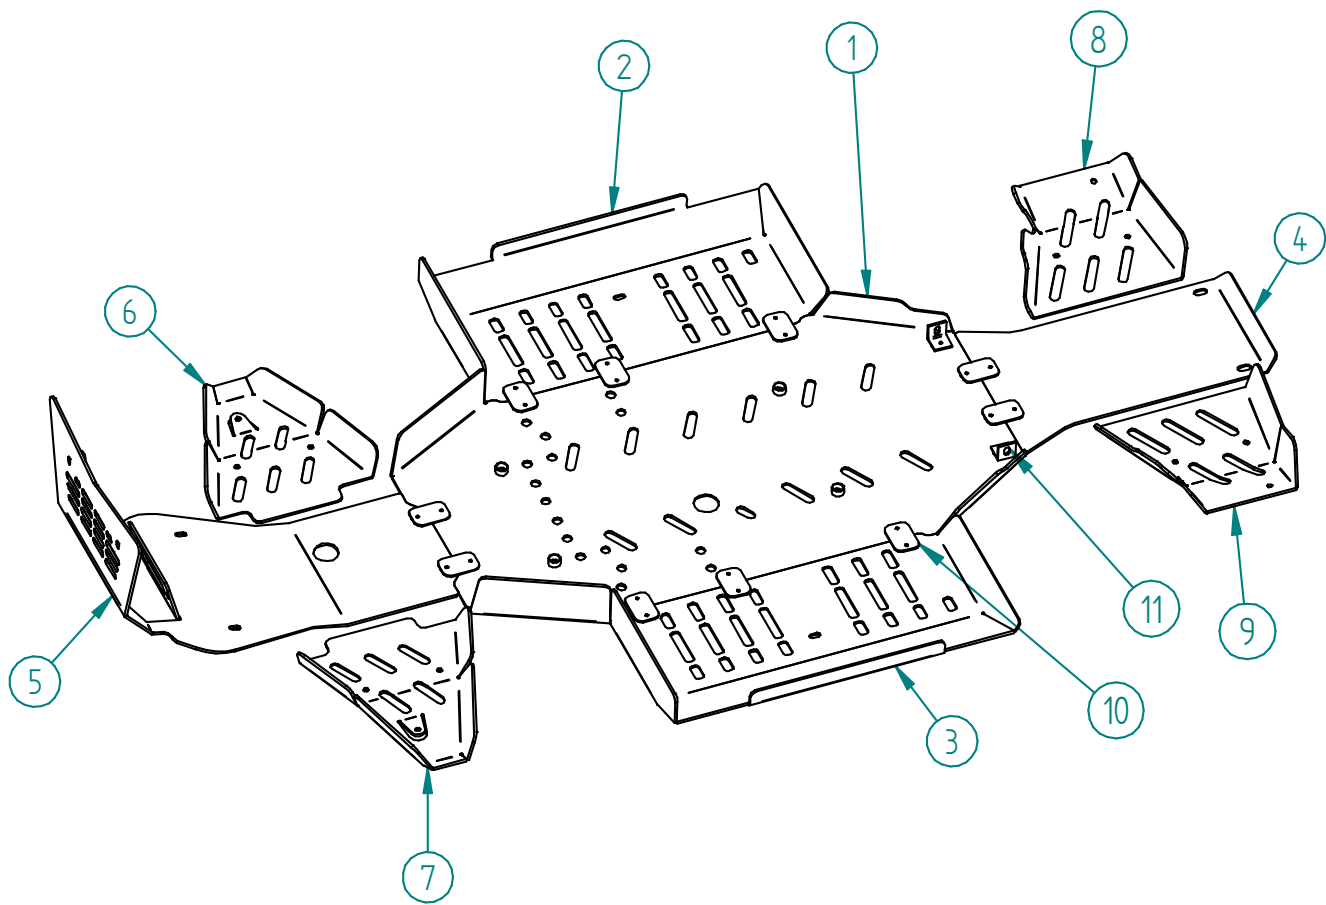

Pos.	Nimetus	Kood	Kogus
1	Põhjakaitsme keskmine osa	02.4404	1
2	Parem küljekaitse	02.4405	1
3	Vasak küljekaitse	02.4406	1
4	Põhjakaitsme tagaosa	02.7202	1
5	Põhjakaitsme esiosa	02.7203K	1
6	Parempoolne esiõõtshoova kaitse	02.1983	1
7	Vasakpoolne esiõõtshoova kaitse	02.1984	1
8	Parempoolne tagaõõtshoova kaitse	02.1985	1
9	Vasakpoolne tagaõõtshoova kaitse	02.1986	1
10	Plaat	02.5006	10
11	Klamber M6	02.1504	2
12	Polt M6x16 DIN 7991	OT.02.04.020	32
13	Polt M6x25 DIN 7991	OT.02.04.040	4
14	Polt M6x30 DIN 7991	OT.02.04.050	4
15	Polt M6x80 DIN 7991	OT.02.04.110	2
16	Polt M8x25 DIN 7991	OT.02.04.160	2
17	Polt M6x16 DIN 933	OT.02.02.050	2
18	Koonusseib Ø6	14.502	42
19	Koonusseib Ø8	14.501	2
20	Seib Ø6/15 SFS 3738	OT.04.03.020	4
21	Nyloc mutter M6 DIN 985	OT.03.02.030	2
22	Kummiga torukandur 21-23mm M8	SUPERFIX 1/2" 21-23	2