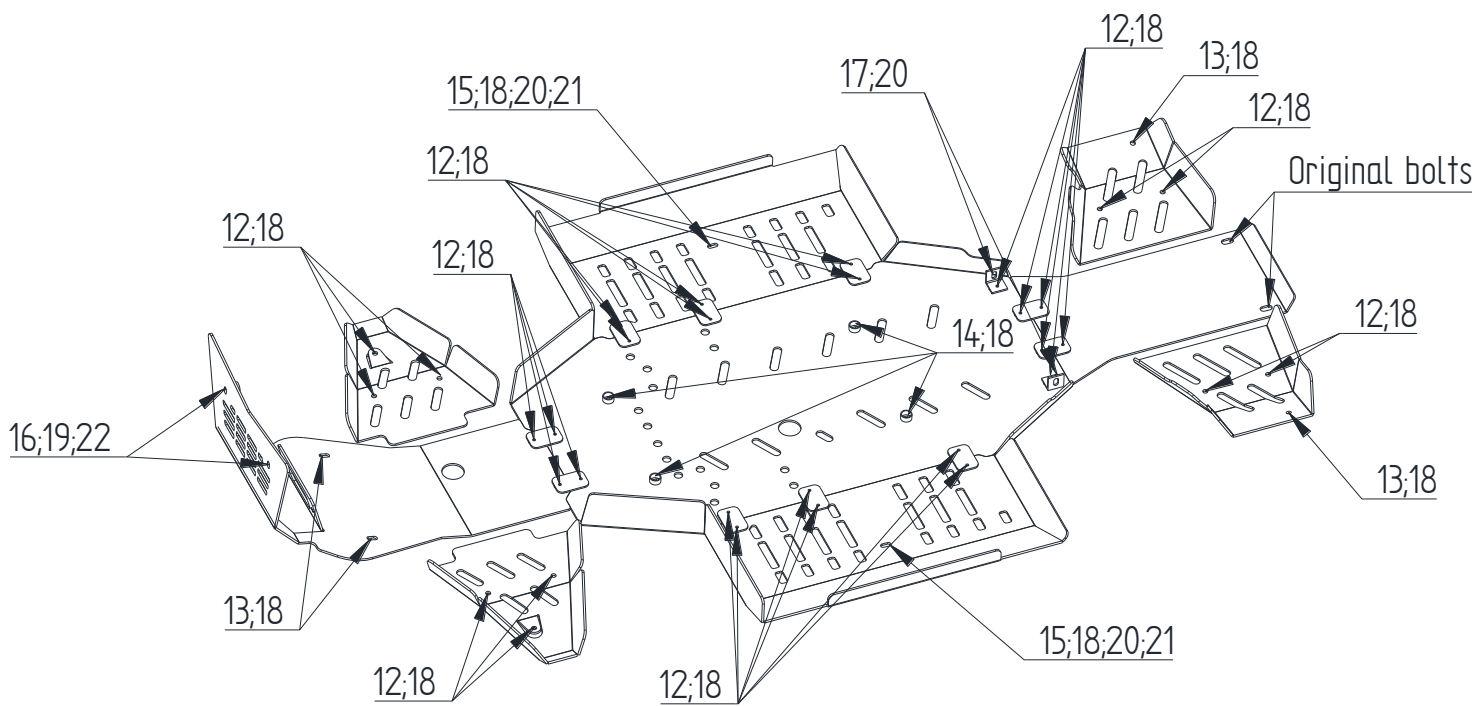

Pos.	Nimetus	Kood	Kogus
1	Põhjakaitsme keskmine osa	02.4404	1
2	Parem küljekaitse	02.4405	1
3	Vasak küljekaitse	02.4406	1
4	Põhjakaitsme tagaosa	02.7202	1
5	Põhjakaitsme esiosa	02.7203K	1
6	Parempoolne esiõõtshoova kaitse	02.1983	1
7	Vasakpoolne esiõõtshoova kaitse	02.1984	1
8	Parempoolne tagaõõtshoova kaitse	02.1985	1
9	Vasakpoolne tagaõõtshoova kaitse	02.1986	1
10	Plaat	02.5006	10
11	Klamber M6	02.1504	2
12	Polt M6x16 DIN 7991	OT.02.04.020	32
13	Polt M6x25 DIN 7991	OT.02.04.040	4
14	Polt M6x30 DIN 7991	OT.02.04.050	4
15	Polt M6x80 DIN 7991	OT.02.04.110	2
16	Polt M8x25 DIN 7991	OT.02.04.160	2
17	Polt M6x16 DIN 933	OT.02.02.050	2
18	Koonusseib Ø6	14.502	42
19	Koonusseib Ø8	14.501	2
20	Seib Ø6/15 SFS 3738	OT.04.03.020	4
21	Nyloc mutter M6 DIN 985	OT.03.02.030	2
22	Kummiga torukandur 21-23mm M8	SUPERFIX 1/2" 21-23	2