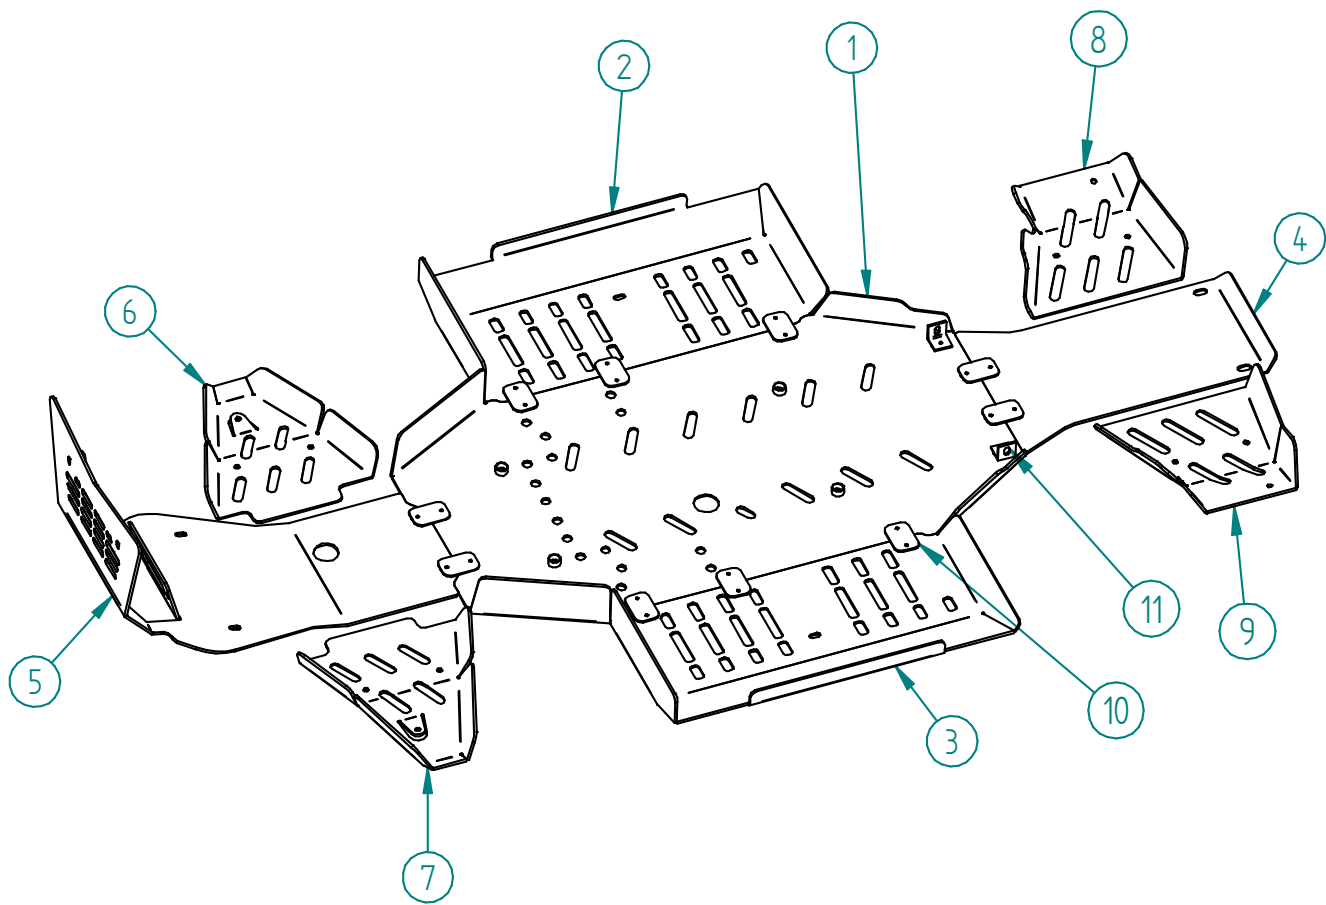

# SPECIFICATION

Pos.	Description	Code	Amount
1	Middle part	02.4404	1
2	Right protection	02.4405	1
3	Left protection	02.4406	1
4	Rear part	02.7202	1
5	Front part	02.7203K	1
6	Front right arm protection	02.1983	1
7	Front left arm protection	02.1984	1
8	Rear right arm protection	02.1985	1
9	Rear left arm protection	02.1986	1
10	Plate	02.5006	10
11	Clamp M6	02.1504	2
12	Bolt M6x16 DIN 7991	OT.02.04.020	32
13	Bolt M6x25 DIN 7991	OT.02.04.040	4
14	Bolt M6x30 DIN 7991	OT.02.04.050	4
15	Bolt M6x80 DIN 7991	OT.02.04.110	2
16	Bolt M8x25 DIN 7991	OT.02.04.160	2
17	Bolt M6x16 DIN 933	OT.02.02.050	2
18	Conical washer Ø6	14.502	42
19	Conical washer Ø8	14.501	2
20	Washer Ø6/15 SFS 3738	OT.04.03.020	4
21	Nyloc nut M6 DIN 985	OT.03.02.030	2
22	Pipe clamp with rubber 21-23mm M8	SUPERFIX 1/2" 21-23	2