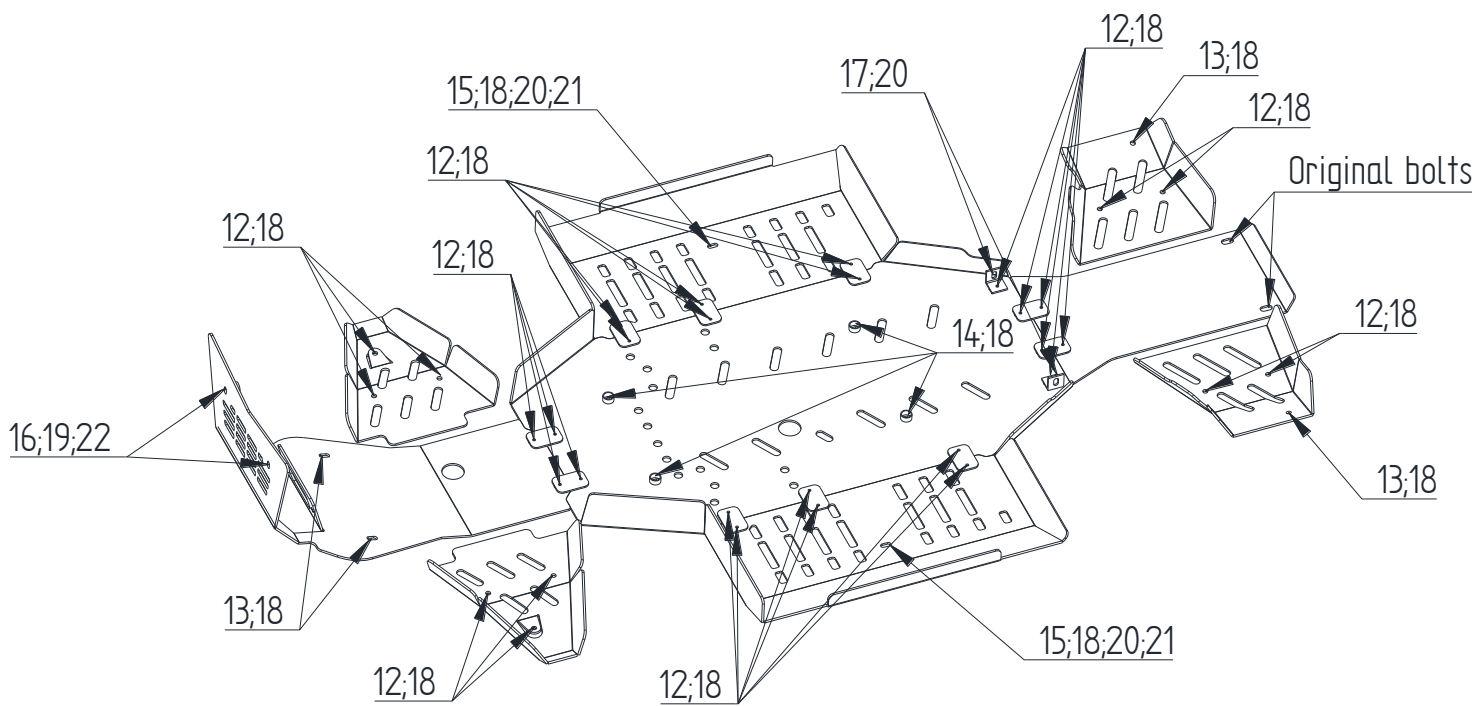

# SPECIFICATION

Pos.	Description	Code	Amount
1	Middle part	02.4404	1
2	Right protection	02.4405	1
3	Left protection	02.4406	1
4	Rear part	02.7202	1
5	Front part	02.7203K	1
6	Front right arm protection	02.1983	1
7	Front left arm protection	02.1984	1
8	Rear right arm protection	02.1985	1
9	Rear left arm protection	02.1986	1
10	Plate	02.5006	10
11	Clamp M6	02.1504	2
12	Bolt M6x16 DIN 7991	OT.02.04.020	32
13	Bolt M6x25 DIN 7991	OT.02.04.040	4
14	Bolt M6x30 DIN 7991	OT.02.04.050	4
15	Bolt M6x80 DIN 7991	OT.02.04.110	2
16	Bolt M8x25 DIN 7991	OT.02.04.160	2
17	Bolt M6x16 DIN 933	OT.02.02.050	2
18	Conical washer Ø6	14.502	42
19	Conical washer Ø8	14.501	2
20	Washer Ø6/15 SFS 3738	OT.04.03.020	4
21	Nyloc nut M6 DIN 985	OT.03.02.030	2
22	Pipe clamp with rubber 21-23mm M8	SUPERFIX 1/2" 21-23	2