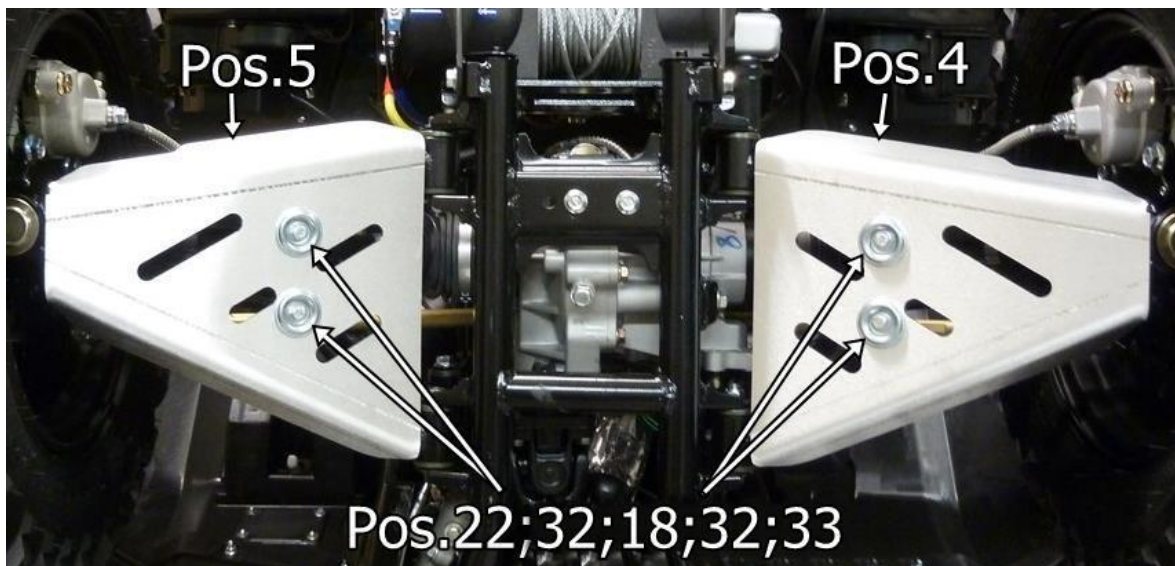

## Samm 1

Eemalda originaal plastikkaitse ja rullik.

**Samm 2**

Paigalda kinnitusplaadid 02.718 ja 02.6408.

**Samm 3**

Paigalda esiõõtshoova kaitsmed 02.1075V+ ja 02.1075P+.