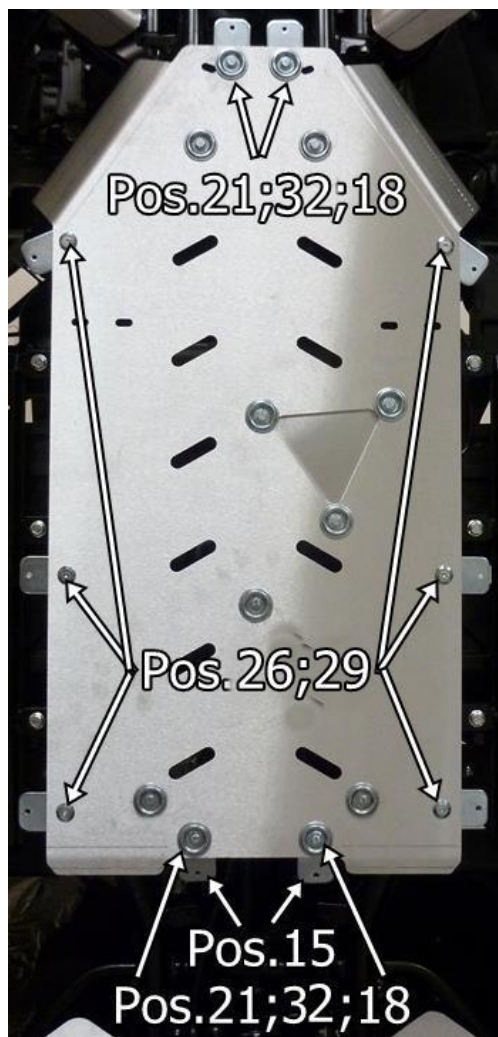

Samm 6

Paigalda plaadid 02.5006 ja 02.8311 keskosale.