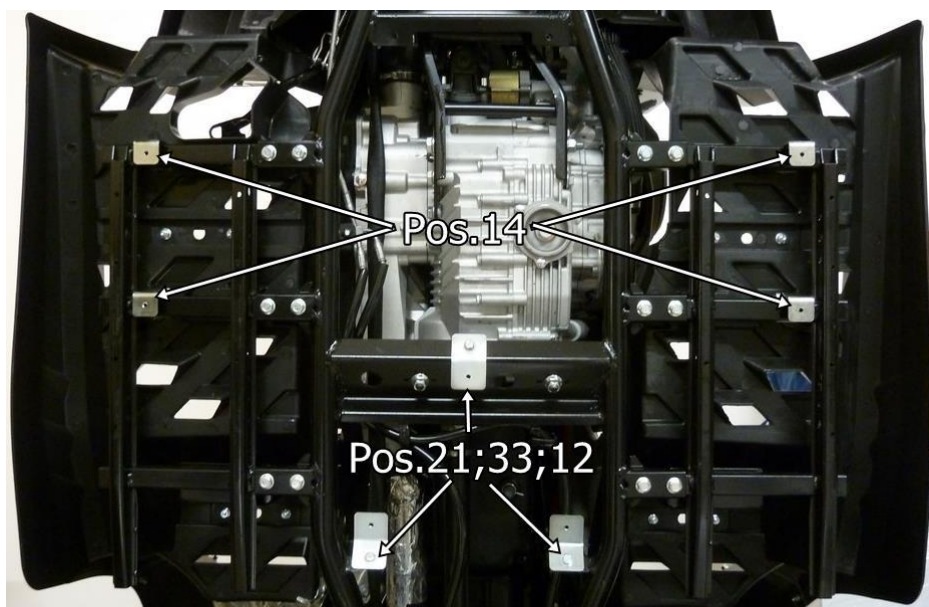

## Samm 1

Eemalda originaal plastikkaitse ja rullik.

**Samm 2**

Paigalda kinnitusplaadid 02.718 ja 02.6408.

**Samm 3**

Paigalda esiõõtshoova kaitsmed 02.1075V+ ja 02.1075P+.