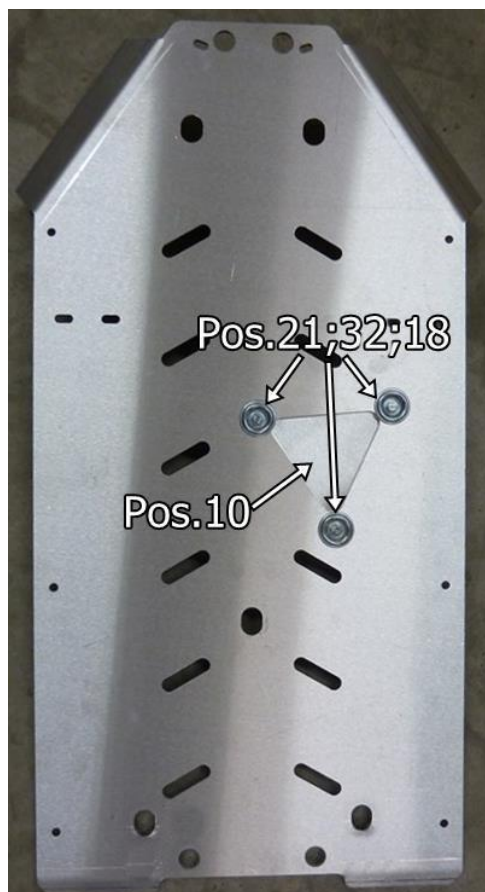

Samm 5

Paigalda õliava kaas 02.15006 keskosale ja põhjakaitse keskmine osa 02.19601K.