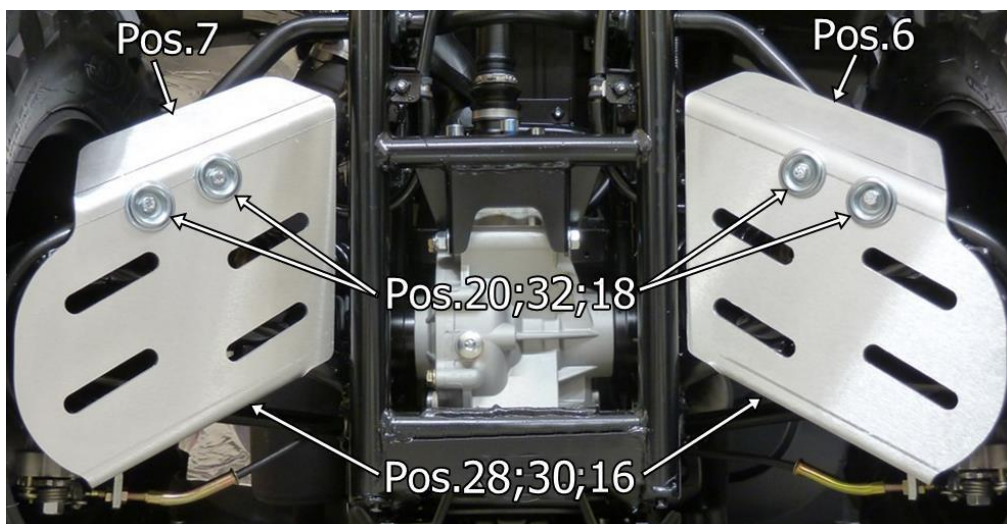

Samm 4

Paigalda tagaõõtshoova kaitsmed 02.1076V+ ja 02.1076P+.