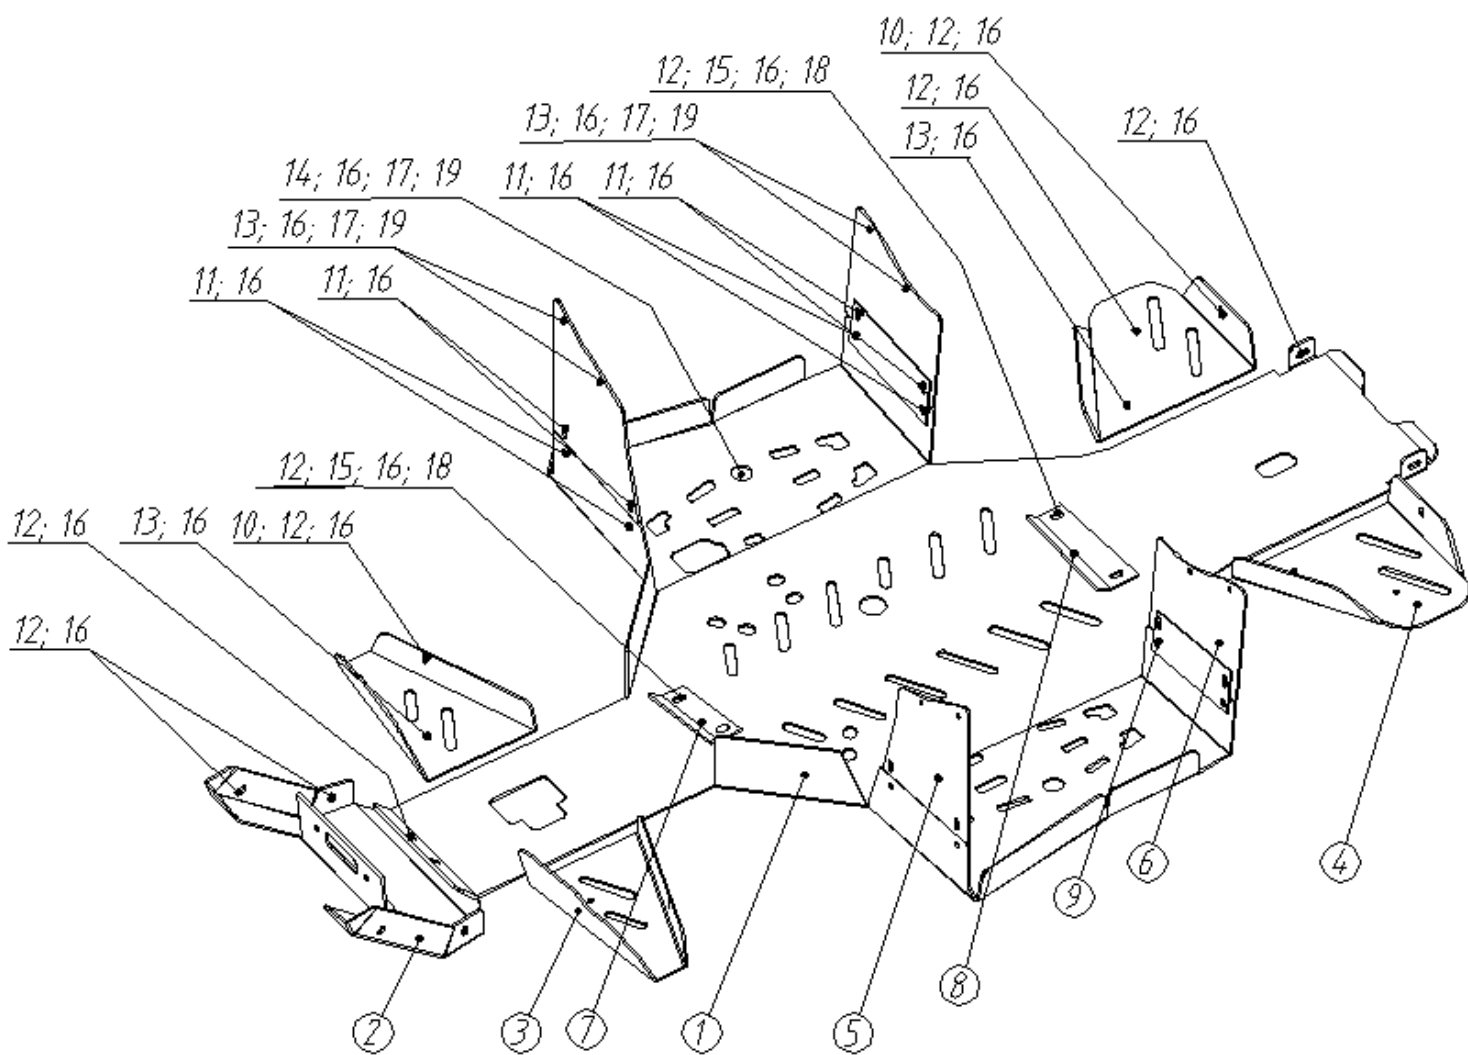

# SPETSIFIKATSIOON

Pos.	Nimetus	Kood	Kogus
1	Põhjakaitse	02.1891	1
2	Esikaitse	02.1892	1
3	Esiõõtshoova kaitse	02.1893	2
4	Tagaõõtshoova kaitse	02.1894	2
5	Esiplaat	02.1896A	2
6	Tagaplaat	02.1896B	2
7	Paigaldusplaat (väike)	02.1198	1
8	Paigaldusplaat (suur)	02.1199	1
9	Paiigaldusplaat	02.1197	4
10	Kõrv	02.813	4
11	Polt M6x16 DIN 7991	OT.02.04.020	16
12	Polt M6x20 DIN 7991	OT.02.04.030	16
13	Polt M6x30 DIN 7991	OT.02.04.050	12
14	Polt M6x60 DIN 7991	OT.02.04.090	2
15	Polt M8x20 DIN 7991	OT.02.04.150	4
16	Koonusseib Ø6	14.502	48
17	Seib Ø6/18 DIN 9021	OT.04.02.020	10
18	Koonusseib Ø8	14.501	4
19	Nyloc mutter M6 DIN 985	OT.03.02.030	10