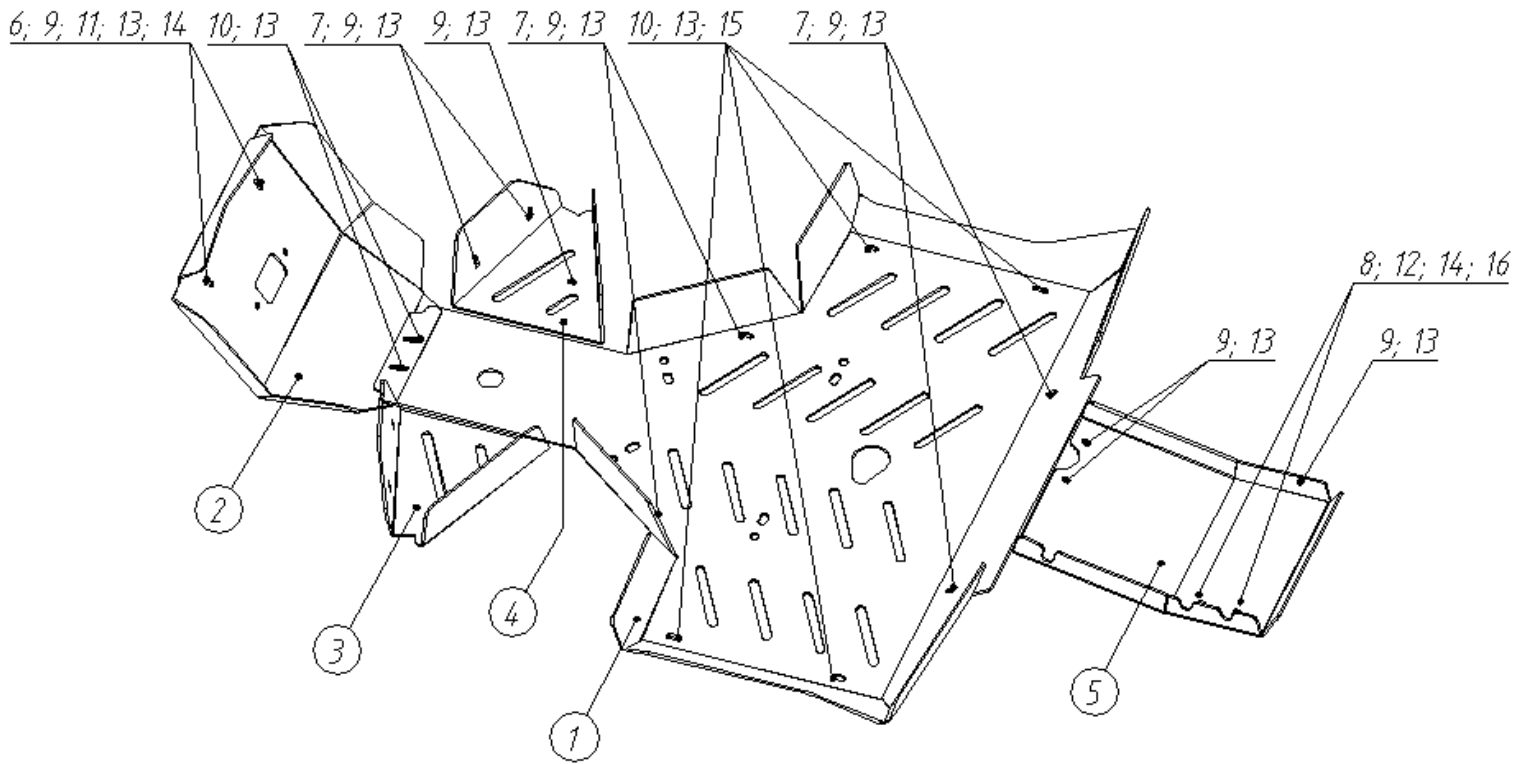

IRON BALTIC

PLASTIC SKID PLATE

KYMCO

MXU 500

Code 02.1850

Version 10092023

DOWNLOAD MULTILINGUAL
USER MANUAL

code.ironbaltic.com/u/0OMTrnC1

Keep this manual for future reference!

If you need any spare parts, please send this packaging data to your local dealer or to Iron Baltic
sales@ironbaltic.com

SPECIFICATION

Pos.	Description	Code	Amount
1	Skid plate	02.1851	1
2	Front protection	02.1852	1
3	Front left arm protection	02.1853V	1
4	Front right arm protection	02.1853P	1
5	Rear protection	02.1854	1
6	Installation part	02.1185	1
7	Angle bracket	02.1504	8
8	Clamb 8/60	OT.05.01.050	1
9	Bolt M6x25 DIN 7991	OT.02.04.040	15
10	Bolt M6x60 DIN 7991	OT.02.04.090	6
11	Bolt M8x25 DIN 7991	OT.02.04.160	2
12	Bolt M8x130 DIN 603	OT.02.05.100	2
13	Washer Ø6/18 DIN 9021	OT.04.02.020	25
14	Washer Ø8/24 DIN 9021	OT.04.02.040	4
15	Nyloc nut M6 DIN 985	OT.03.02.030	4
16	Nyloc nut M8 DIN 985	OT.03.02.040	2