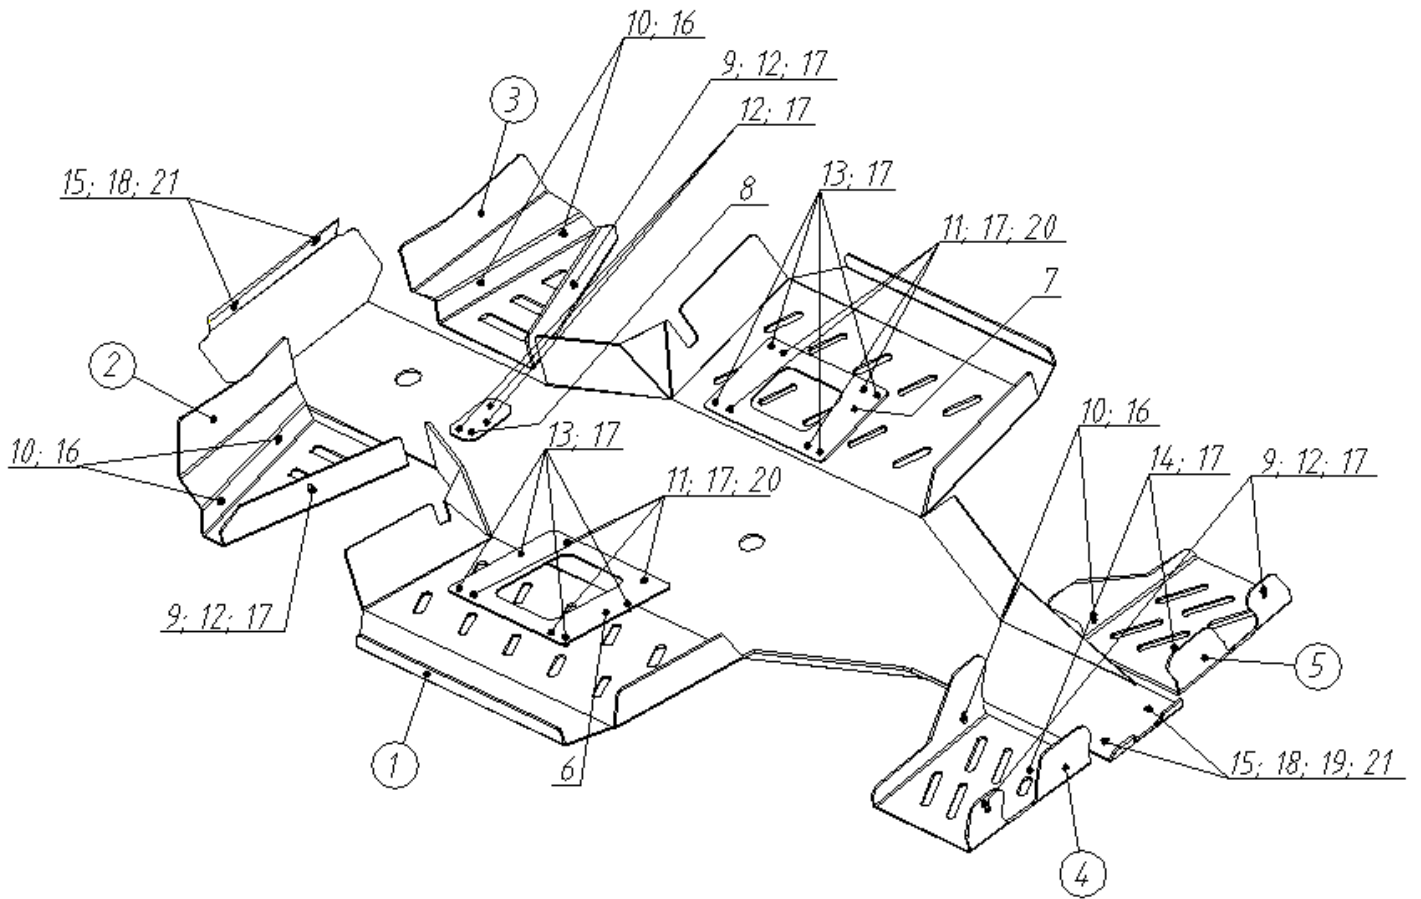

# SPETSIFIKATSIOON

Pos.	Nimetus	Kood	Kogus
1	Põhjakaitse	02.1651	1
2	Vasakpoolne esiõõtshoova kaitse	02.1653V	1
3	Parempoolne esiõõtshoova kaitse	02.1653P	1
4	Vasakpoolne tagaõõtshoova kaitse	02.1654V	1
5	Parempoolne tagaõõtshoova kaitse	02.1654P	1
6	Kinnitusplaat ( 250mm x 250mm )	02.1605	1
7	Kinnitusplaat (150mm x 250mm )	02.1606	1
8	Kinnitusplaat (50mm x 100mm )	02.1607	1
9	Kõrv ( 30mm x 30mm )	02.813	4
10	Kruvi 4,8x25 D7504K	OT.01.02.055	6
11	Polt M6x16 DIN 7991	OT.02.04.020	8
12	Polt M6x20 DIN 7991	OT.02.04.030	7
13	Polt M8x25 DIN 7991	OT.02.04.040	8
14	Polt M6x50 DIN 7991	OT.02.04.080	2
15	Polt M8x30 DIN 7991	OT.02.04.170	4
16	Seib Ø5/15 DIN 9021	OT.04.02.010	6
17	Seib Ø6/18 DIN 9021	OT.04.02.020	19
18	Seib Ø8/24 DIN 9021	OT.04.02.040	14
19	Plaat	02.2304	2
20	Nyloc mutter M6 DIN 985	OT.03.02.030	8
21	Nyloc mutter M8 DIN 985	OT.03.02.040	4