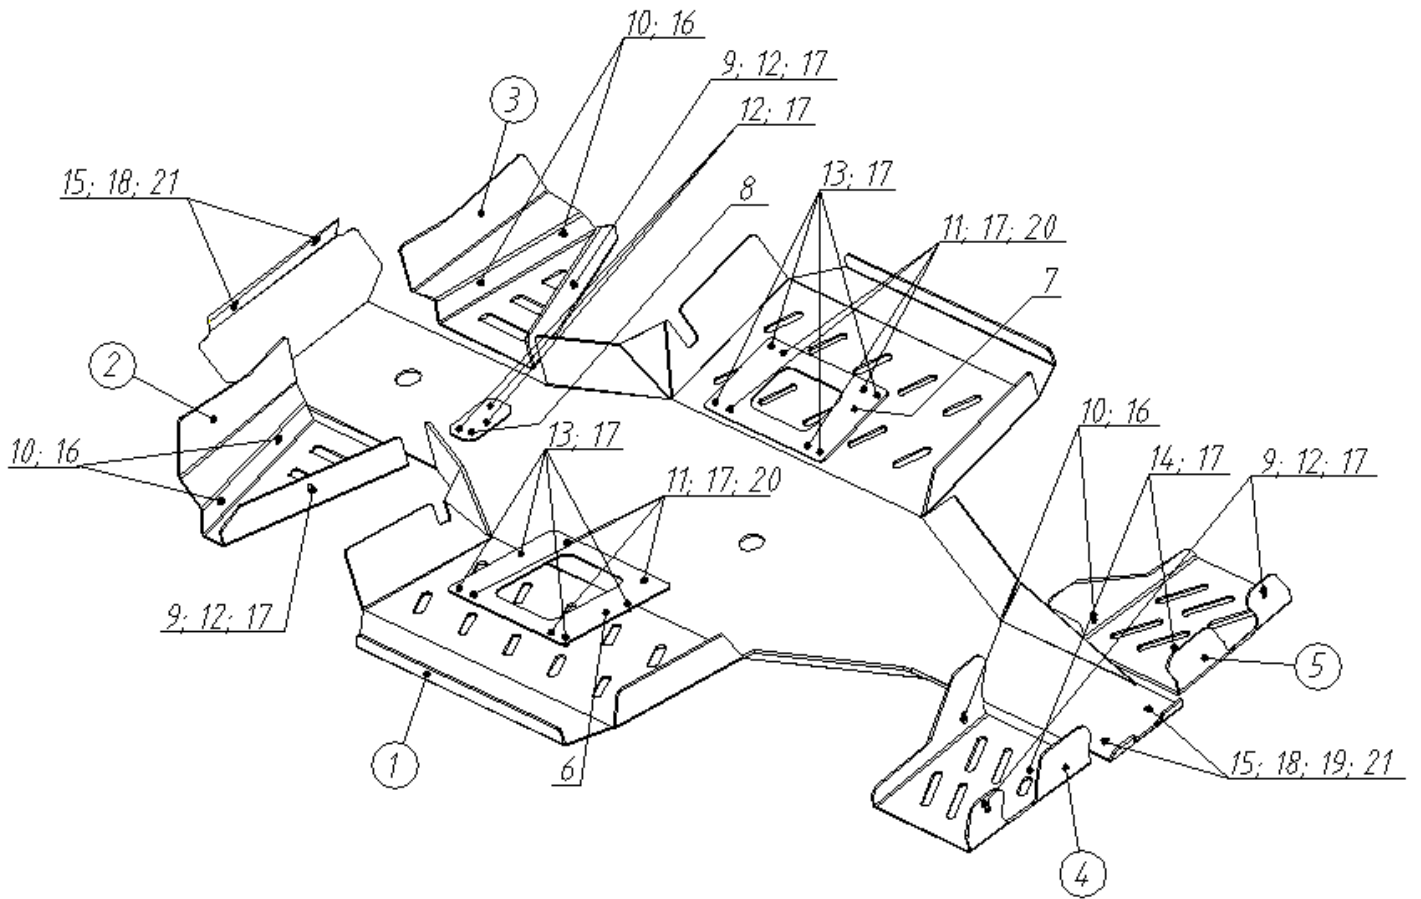

IRON BALTIC

PLASTIC SKID PLATE

POLARIS

800 X2 Sportsman

Code 02.1650

Version 04092023

DOWNLOAD MULTILINGUAL
USER MANUAL

code.ironbaltic.com/u/kNe2CS6j

Keep this manual for future reference!

If you need any spare parts, please send this packaging data to your local dealer or to Iron Baltic
sales@ironbaltic.com

SPECIFICATION

Pos.	Description	Code	Amount
1	Skid plate	02.1651	1
2	Front left arm protection	02.1653V	1
3	Front right arm protection	02.1653P	1
4	Rear left arm protection	02.1654V	1
5	Rear right arm protection	02.1654P	1
6	Intallation plate (250mm x 250mm)	02.1605	1
7	Intallation plate (150mm x 250mm)	02.1606	1
8	Intallation plate (50mm x 100mm)	02.1607	1
9	Installation part (30mm x 30mm)	02.813	4
10	Screw 4,8x25 D7504K	OT.01.02.055	6
11	Bolt M6x16 DIN 7991	OT.02.04.020	8
12	Bolt M6x20 DIN 7991	OT.02.04.030	7
13	Bolt M8x25 DIN 7991	OT.02.04.040	8
14	Bolt M6x50 DIN 7991	OT.02.04.080	2
15	Bolt M8x30 DIN 7991	OT.02.04.170	4
16	Washer Ø5/15 DIN 9021	OT.04.02.010	6
17	Washer Ø6/18 DIN 9021	OT.04.02.020	19
18	Washer Ø8/24 DIN 9021	OT.04.02.040	14
19	Plate	02.2304	2
20	Nut M6 DIN 985	OT.03.02.030	8
21	Nut M8 DIN 985	OT.03.02.040	4