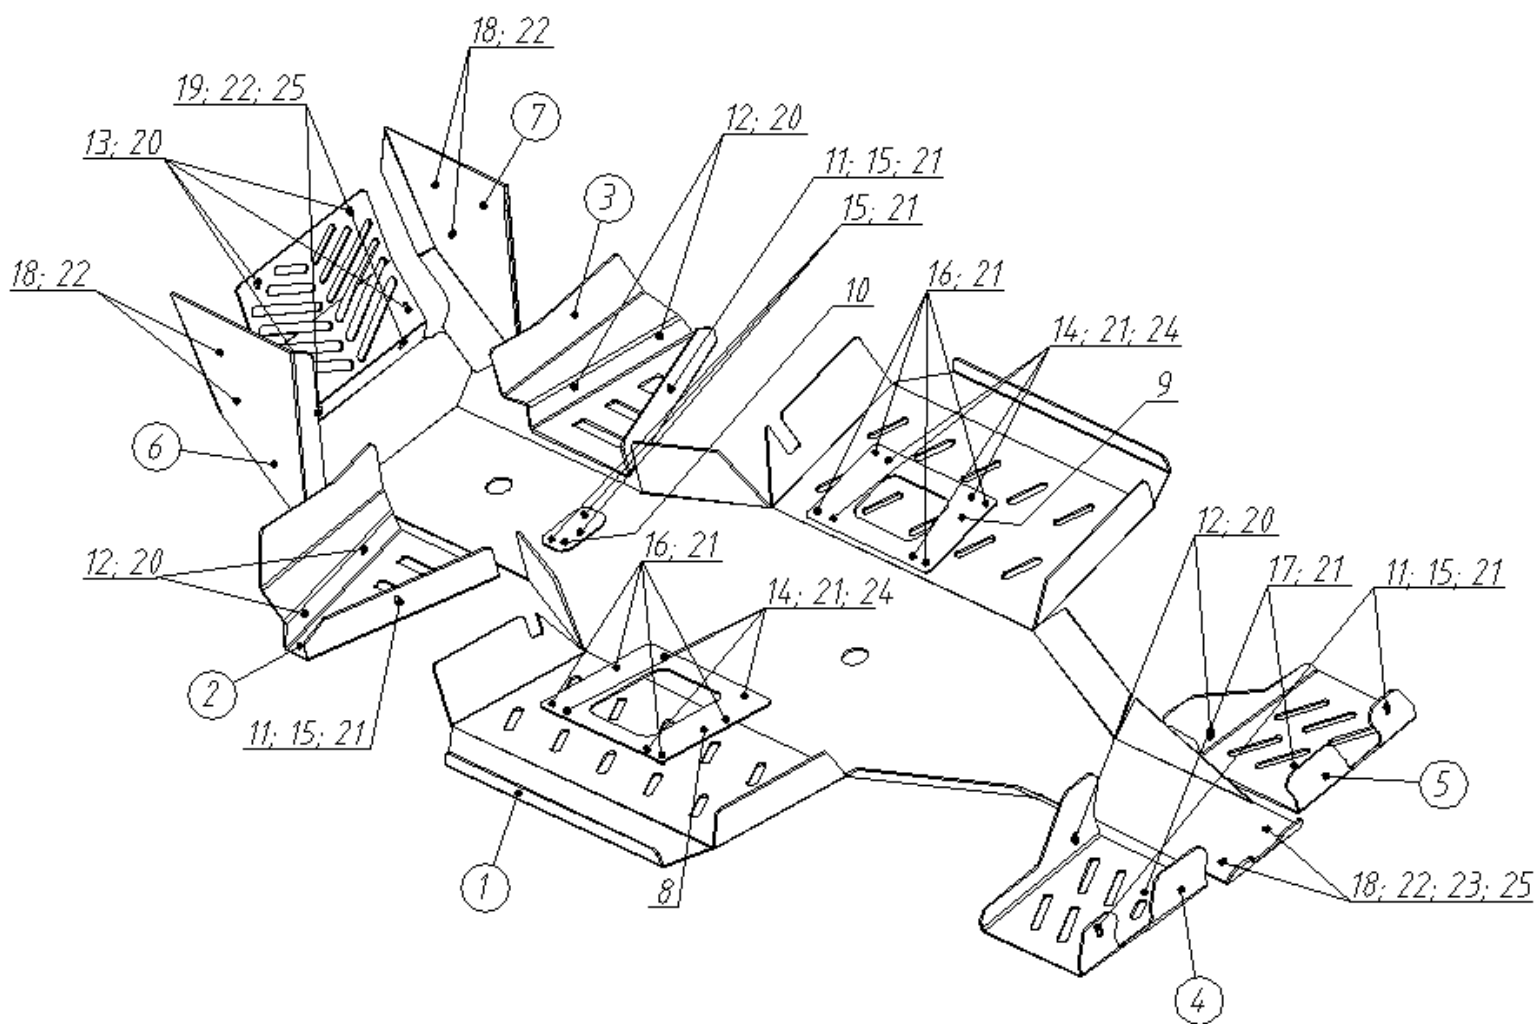

IRON BALTIC

PÕHJAKAITSE

POLARIS

800 X2 Sportsman

Kood 02.1600

Version 01092023

DOWNLOAD MULTILINGUAL
USER MANUAL

code.ironbaltic.com/u/KxwnTEz1

SPETSIFIKATSIOON

Pos.	Nimetus	Kood	Kogus
1	Põhjakaitse	02.1601	1
2	Vasakpoolne esiõõtshoova kaitse	02.1603V	1
3	Parempoolne esiõõtshoova kaitse	02.1603P	1
4	Vasakpoolne tagaõõtshoova kaitse	02.1604V	1
5	Parempoolne tagaõõtshoova kaitse	02.1604P	1
6	Vasakpoolne radiaatori kaitse	02.1602V	1
7	Parempoolne radiaatori kaitse	02.1602P	1
8	Kinnitusplaat (250mm x 250mm)	02.1605	1
9	Kinnitusplaat (150mm x 250mm)	02.1606	1
10	Kinnitusplaat (50mm x 100mm)	02.1607	1
11	Kõrv (30mm x 30mm)	02.813	4
12	Kruvi 3/16 UNC X 1" x 16	DIN 912	6
13	Kruvi 3/16 UNC X 1" x 30	DIN 912	4
14	Polt M6x16 DIN 7991	OT.02.04.020	8
15	Polt M6x20 DIN 933	OT.02.02.060	7
16	Polt M8x25 DIN 7991	OT.02.04.160	8
17	Polt M6x40 DIN 7991	OT.02.04.070	2
18	Polt M8x20 DIN 7991	OT.02.04.150	6
19	Polt M8x30 DIN 7991	OT.02.04.170	2
20	Seib Ø5/15 DIN 9021	OT.04.02.010	10
21	Seib Ø6/18 DIN 9021	OT.04.02.020	27
22	Seib Ø8/24 DIN 9021	OT.04.02.040	10
23	Seib Ø8/24 DIN 9021	OT.04.02.040	2
24	Nyloc mutter M6 DIN 985	OT.03.02.030	8
25	Nyloc mutter M8 DIN 985	OT.03.02.040	4