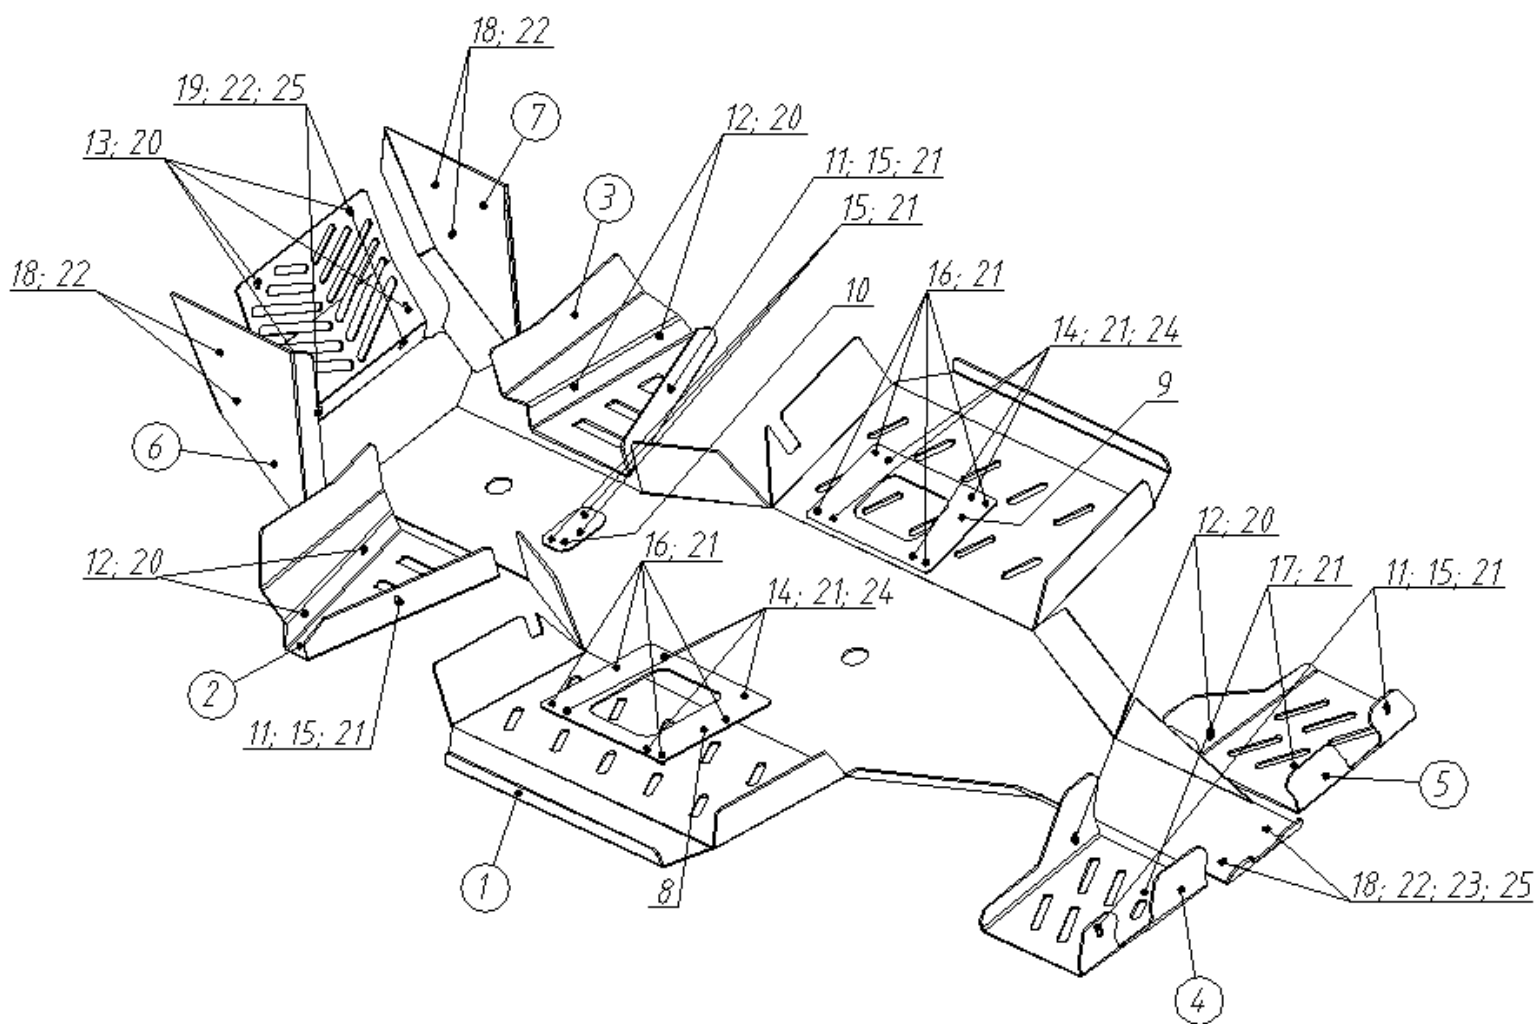

# SPECIFICATION

Pos.	Description	Code	Amount
1	Skid plate	02.1601	1
2	Front left arm protection	02.1603V	1
3	Front right arm protection	02.1603P	1
4	Rear left arm protection	02.1604V	1
5	Rear right arm protection	02.1604P	1
6	Left radiator protection	02.1602V	1
7	Right radiator protection	02.1602P	1
8	Intallation plate ( 250mm x 250mm )	02.1605	1
9	Intallation plate (150mm x 250mm )	02.1606	1
10	Intallation plate (50mm x 100mm )	02.1607	1
11	Installation part ( 30mm x 30mm )	02.813	4
12	Screw 3/16 UNC X 1" x 16 (asendame kruviga 4,8x20)	DIN 912	6
13	Screw 3/16 UNC X 1" x 30 (asendame kruviga 4,8x30)	DIN 912	4
14	Bolt M6x16 DIN 7991	OT.02.04.020	8
15	Bolt M6x20 DIN 933	OT.02.02.060	7
16	Bolt M8x25 DIN 7991	OT.02.04.160	8
17	Bolt M6x40 DIN 7991	OT.02.04.070	2
18	Bolt M8x20 DIN 7991	OT.02.04.150	6
19	Bolt M8x30 DIN 7991	OT.02.04.170	2
20	Washer Ø5/15 DIN 9021	OT.04.02.010	10
21	Washer Ø6/18 DIN 9021	OT.04.02.020	27
22	Washer Ø8/24 DIN 9021	OT.04.02.040	10
23	Washer Ø8/30 DIN 9021	DIN 9021	2
24	Nyloc nut M6 DIN 985	OT.03.02.030	8
25	Nyloc nut M8 DIN 985	OT.03.02.040	4