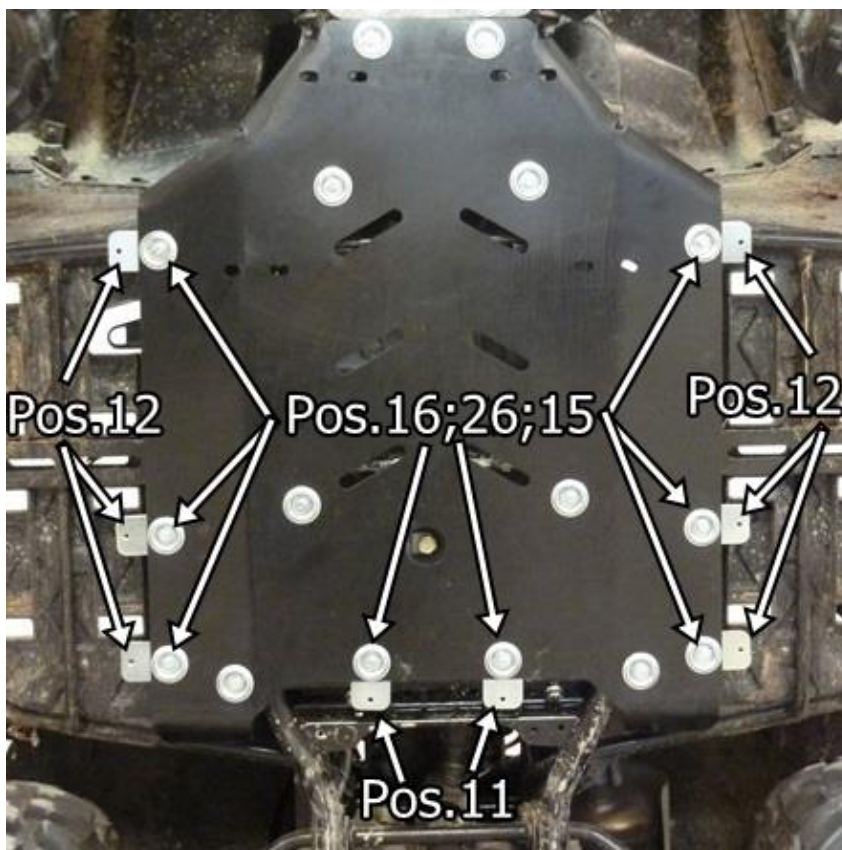

Samm 6 Paigalda põhjakaitse keskmisele osale plaadid 02.5006 ja 02.8312.