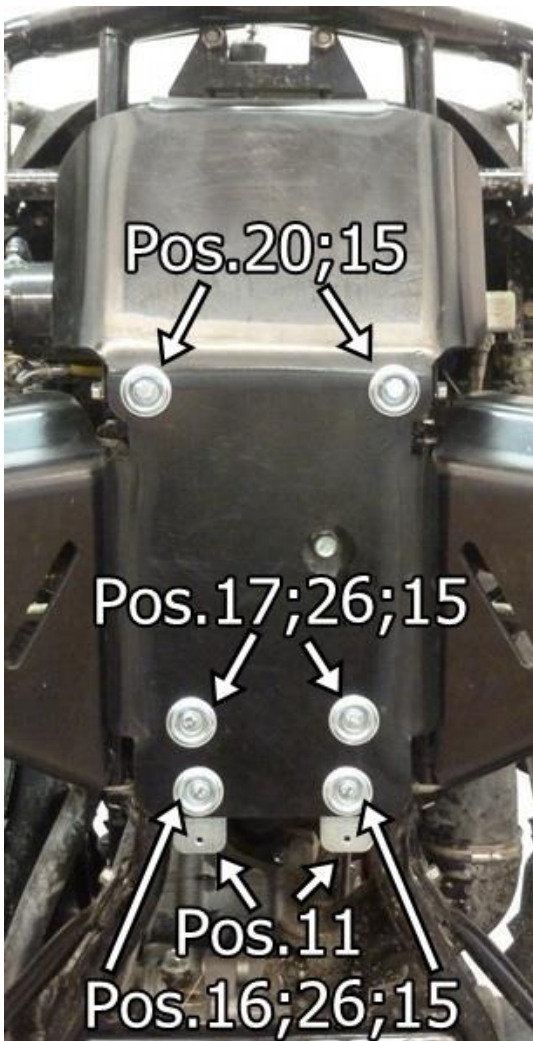

Samm 4

Paigalda põhjakaitsme esimene osa 02.15701 ja plaadid 02.5006.