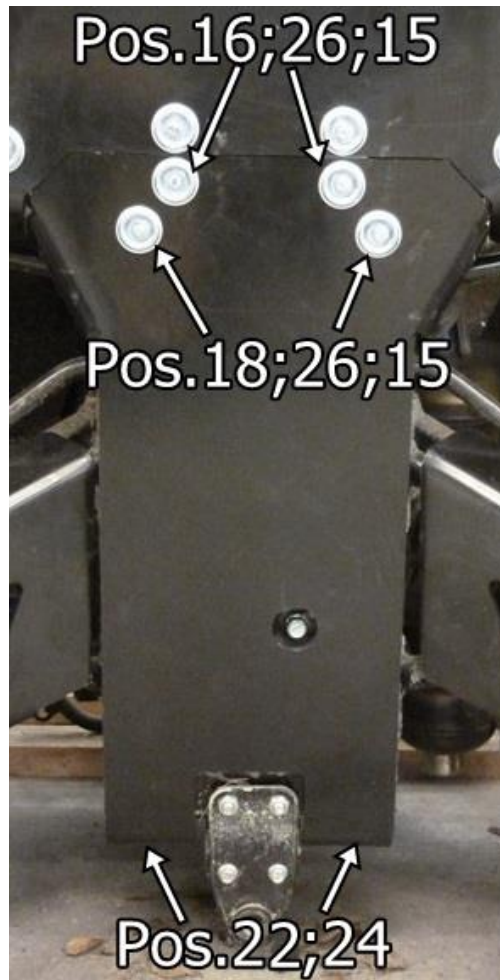

Samm 7

Paigalda põhjakaitse tagumine osa 02.15303.