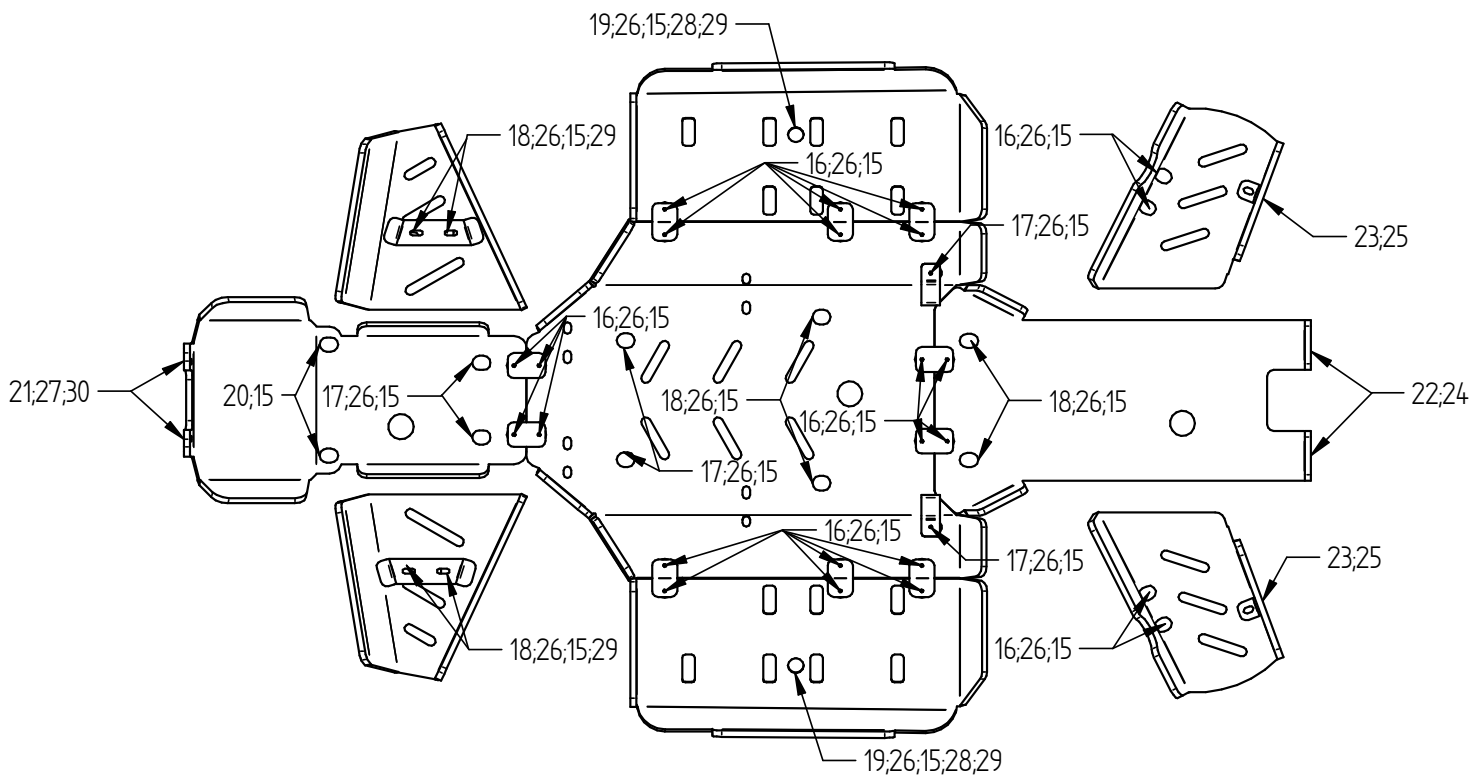

SPETSIFIKATSIOON

Pos.	Nimetus	Kood	Kogus
1	Põhjakaitse esimene osa	02.15701	1
2	Parempoolne küljekaitse	02.15704	1
3	Vasakpoolne küljekaitse	02.15705	1
4	Põhjakaitse keskosa	02.15302	1
5	Põhjakaitse tagaosa	02.15303	1
6	Vasakpoolne eesiõõtshoova kaitse	02.15306	1
7	Parempoolne esiõõtshoova kaitse	02.15307	1
8	Vasakpoolne tagaõõtshoova kaitse	02.15308	1
9	Parempoolne tagaõõtshoova kaitse	02.15309	1
10	Esiõõtshoova klamber	02.15210	2
11	Kinnitus plaat	02.5006	4
12	Kinnitus plaat	02.8312	6
13	Kronstein	03.1502	2
14	Kinnitusklamber	02.5709	2
15	Nõgus seib	14.503	42
16	Polt M6x16 DIN 933	OT.02.02.050	24
17	Polt M6x25 DIN 933	OT.02.02.070	6
18	Polt M6x30 DIN 933	OT.02.02.080	8
19	Polt M6x60 DIN 933	OT.02.02.140	2
20	Polt M8x20 DIN 933	OT.02.02.180	2
21	Polt M8x30 DIN 933	OT.02.02.200	2
22	Polt M6x25 DIN 7991	OT.02.04.040	2
23	Polt M8x25 DIN 7991	OT.02.04.160	2
24	Koonusseib Ø6	14.502	2
25	Koonusseib Ø8	14.501	2
26	Seib Ø6/15 SFS 3738	OT.04.03.020	44
27	Seib Ø8/20 SFS 3738	OT.04.03.030	4
28	Seib suur Ø6 DIN 9021	OT.04.02.020	2
29	Nyloc mutter M6 DIN 985	OT.03.02.030	6
30	Nyloc mutter M8 DIN 985	OT.03.02.040	2