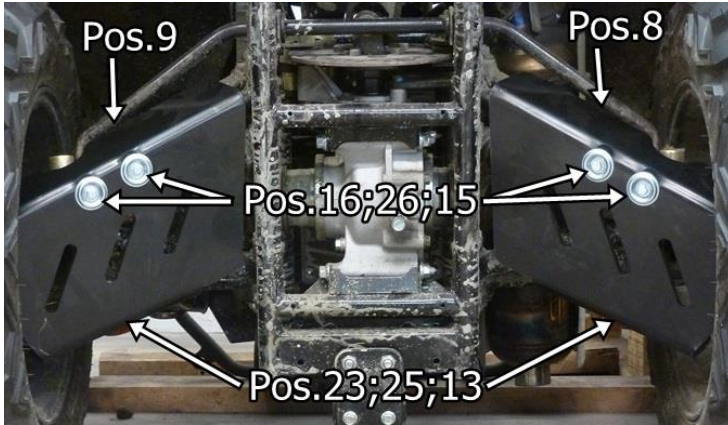

PAIGALDUSJUHEND

Samm 1 Eemalda originaal plastikkaitssmed.

Samm 2 Paigalda esiõõtshoova kaitsmed 02.15306 ja 02.15307.

Samm 3

Paigalda tagaõõtshoovakaitsmed 02.15308 ja 02.15309.

Samm 4

Paigalda põhjakaitsme esimene osa 02.15701 ja plaadid 02.5006.