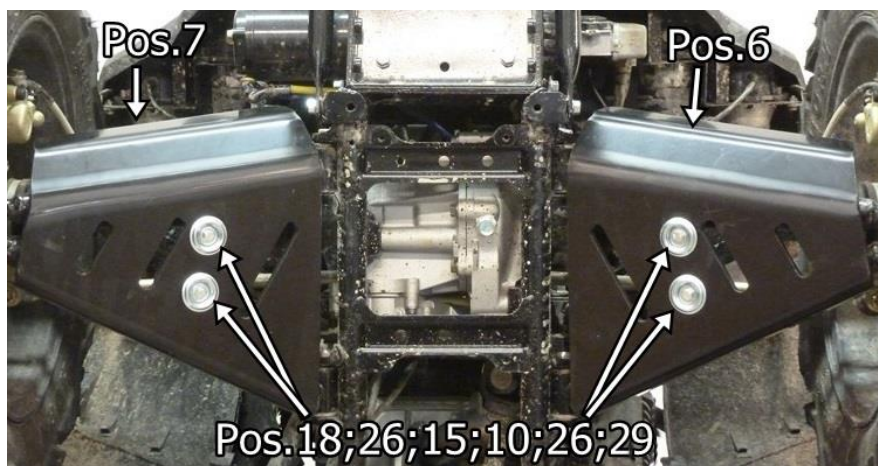

Samm 2 Paigalda esiõõtshoova kaitsmed 02.15306 ja 02.15307.