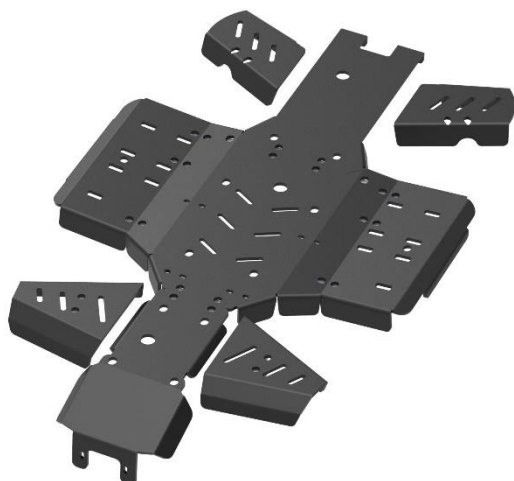

Hoidke käesolev juhend alles edaspidiseks kasutamiseks!

Varuosade soovi korral esitage käesoleva lehe koopia või ülal märgitud andmed sõiduki margi, mudeli ja toote seerianumbrite kohta toote müüjale või tootjale aadressile sales@ironbaltic.com