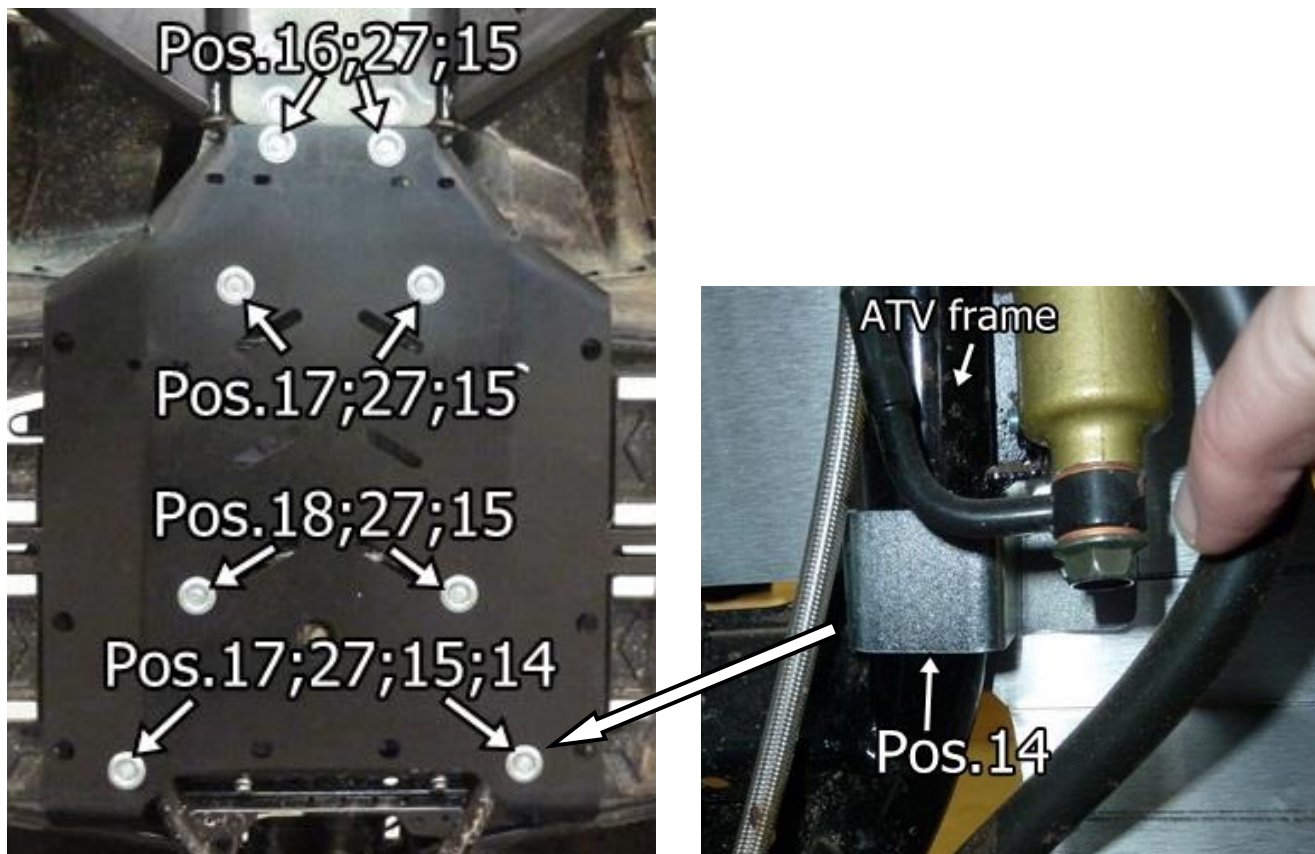

Samm 5 Paigalda põhjakaitse keskmine osa 02.15302.