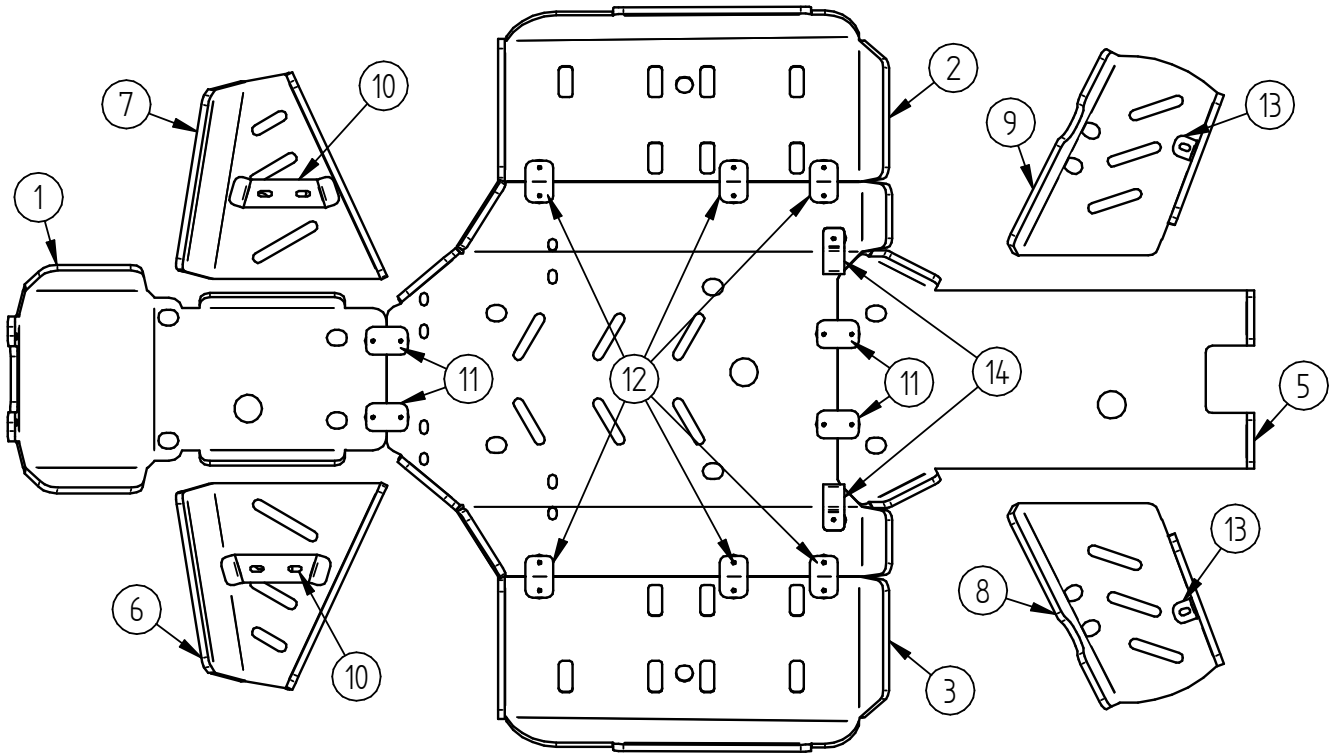

SPETSIFIKATSIOON

Pos.	Nimetus	Kood	Kogus
1	Põhjakaitse esimene osa	02.15701	1
2	Parempoolne küljekaitse	02.15704	1
3	Vasakpoolne küljekaitse	02.15705	1
4	Põhjakaitse keskosa	02.15302	1
5	Põhjakaitse tagaosa	02.15303	1
6	Vasakpoolne eesiõõtshoova kaitse	02.15306	1
7	Parempoolne esiõõtshoova kaitse	02.15307	1
8	Vasakpoolne tagaõõtshoova kaitse	02.15308	1
9	Parempoolne tagaõõtshoova kaitse	02.15309	1
10	Esiõõtshoova klamber	02.15210	2
11	Kinnitus plaat	02.5006	4
12	Kinnitus plaat	02.8312	6
13	Kronstein	03.1502	2
14	Kinnitusklamber	02.5709	2
15	Nõgus seib	14.503	42
16	Polt M6x16 DIN 933	OT.02.02.050	24
17	Polt M6x25 DIN 933	OT.02.02.070	6
18	Polt M6x30 DIN 933	OT.02.02.080	8
19	Polt M6x60 DIN 933	OT.02.02.140	2
20	Polt M8x20 DIN 933	OT.02.02.180	2
21	Polt M8x30 DIN 933	OT.02.02.200	2
22	Polt M6x25 DIN 7991	OT.02.04.040	2
23	Polt M8x25 DIN 7991	OT.02.04.160	2
24	Koonusseib Ø6	14.502	2
25	Koonusseib Ø8	14.501	2
26	Seib Ø6/15 SFS 3738	OT.04.03.020	44
27	Seib Ø8/20 SFS 3738	OT.04.03.030	4
28	Seib suur Ø6 DIN 9021	OT.04.02.020	2
29	Nyloc mutter M6 DIN 985	OT.03.02.030	6
30	Nyloc mutter M8 DIN 985	OT.03.02.040	2