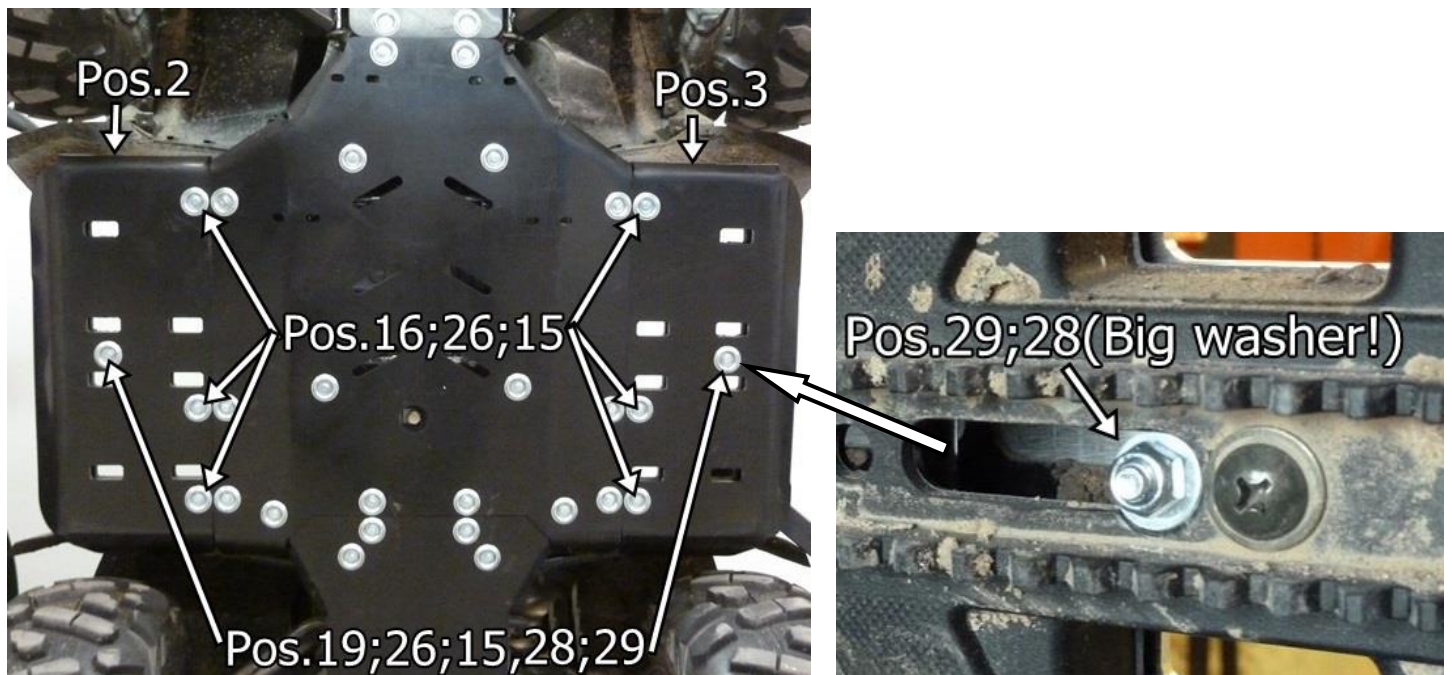

Keep this manual for future reference!

If you need any spare parts, please send this packaging data to your local dealer or to Iron Baltic
sales@ironbaltic.com

SPECIFICATION

Pos.	Description	Code	Amount
1	Front protection	02.15701	1
2	Right sideprotection	02.15704	1
3	Left sideprotection	02.15705	1
4	Middle protection	02.15302	1
5	Rear part	02.15303	1
6	Front left arm protection	02.15306	1
7	Front right arm protection	02.15307	1
8	Rear left arm protection	02.15308	1
9	Rear right arm protection	02.15309	1
10	Front arm protection bracket	02.15210	2
11	Installation plate	02.5006	4
12	Installation plate	02.8312	6
13	Bracket	03.1502	2
14	Installation bracket	02.5709	2
15	Dished washer	14.503	42
16	Bolt M6x16 DIN 933	OT.02.02.050	24
17	Bolt M6x25 DIN 933	OT.02.02.070	6
18	Bolt M6x30 DIN 933	OT.02.02.080	8
19	Bolt M6x60 DIN 933	OT.02.02.140	2
20	Bolt M8x20 DIN 933	OT.02.02.180	2
21	Bolt M8x30 DIN 933	OT.02.02.200	2
22	Bolt M6x25 DIN 7991	OT.02.04.040	2
23	Bolt M8x25 DIN 7991	OT.02.04.160	2
24	Conical washer Ø6	14.502	2
25	Conical washer Ø8	14.501	2
26	Washer Ø6/15 SFS 3738	OT.04.03.020	44
27	Washer Ø8/20 SFS 3738	OT.04.03.030	4
28	Big washer Ø6 DIN 9021	OT.04.02.020	2
29	Nyloc nut M6 DIN 985	OT.03.02.030	6
30	Nyloc nut M8 DIN 985	OT.03.02.040	2

Step 5 Install middle protection 02.15302.

Step 6 Install plates 02.5006 and 02.8312 to the middle protection.

Step 7

Install rear protection 02.15303.

Step 8

Install side protections 02.15704 and 02.15705.