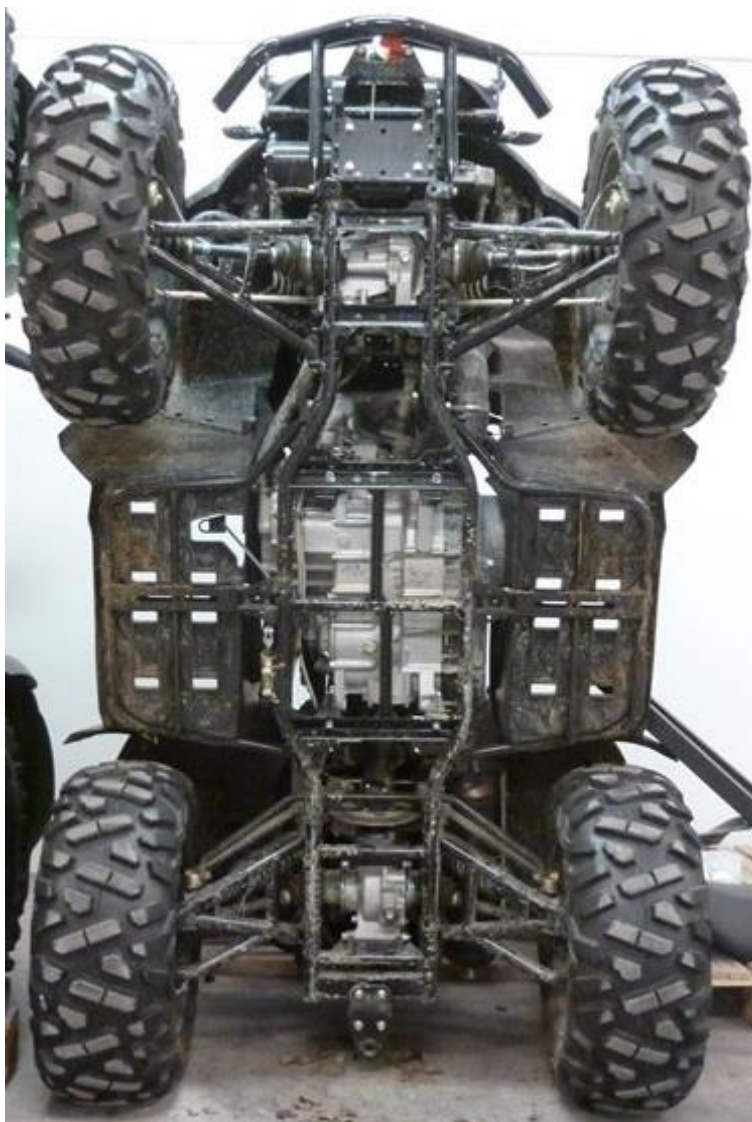

Keep this manual for future reference!

If you need any spare parts, please send this packaging data to your local dealer or to Iron Baltic
sales@ironbaltic.com

SPECIFICATION

Pos.	Description	Code	Amount
1	Front protection	02.15701	1
2	Right sideprotection	02.15704	1
3	Left sideprotection	02.15705	1
4	Middle protection	02.15302	1
5	Rear part	02.15303	1
6	Front left arm protection	02.15306	1
7	Front right arm protection	02.15307	1
8	Rear left arm protection	02.15308	1
9	Rear right arm protection	02.15309	1
10	Front arm protection bracket	02.15210	2
11	Installation plate	02.5006	4
12	Installation plate	02.8312	6
13	Bracket	03.1502	2
14	Installation bracket	02.5709	2
15	Dished washer	14.503	42
16	Bolt M6x16 DIN 933	OT.02.02.050	24
17	Bolt M6x25 DIN 933	OT.02.02.070	6
18	Bolt M6x30 DIN 933	OT.02.02.080	8
19	Bolt M6x60 DIN 933	OT.02.02.140	2
20	Bolt M8x20 DIN 933	OT.02.02.180	2
21	Bolt M8x30 DIN 933	OT.02.02.200	2
22	Bolt M6x25 DIN 7991	OT.02.04.040	2
23	Bolt M8x25 DIN 7991	OT.02.04.160	2
24	Conical washer Ø6	14.502	2
25	Conical washer Ø8	14.501	2
26	Washer Ø6/15 SFS 3738	OT.04.03.020	44
27	Washer Ø8/20 SFS 3738	OT.04.03.030	4
28	Big washer Ø6 DIN 9021	OT.04.02.020	2
29	Nyloc nut M6 DIN 985	OT.03.02.030	6
30	Nyloc nut M8 DIN 985	OT.03.02.040	2

FITTING INSTRUCTIONS

Step 1 Remove all standard plastic covers.

Step 2 Install front arm protections 02.15306 and 02.15307.

Step 3

Install rear arm protections 02.15308 and 02.15309.

Step 4

Install front protection 02.15701 and plates 02.5006.