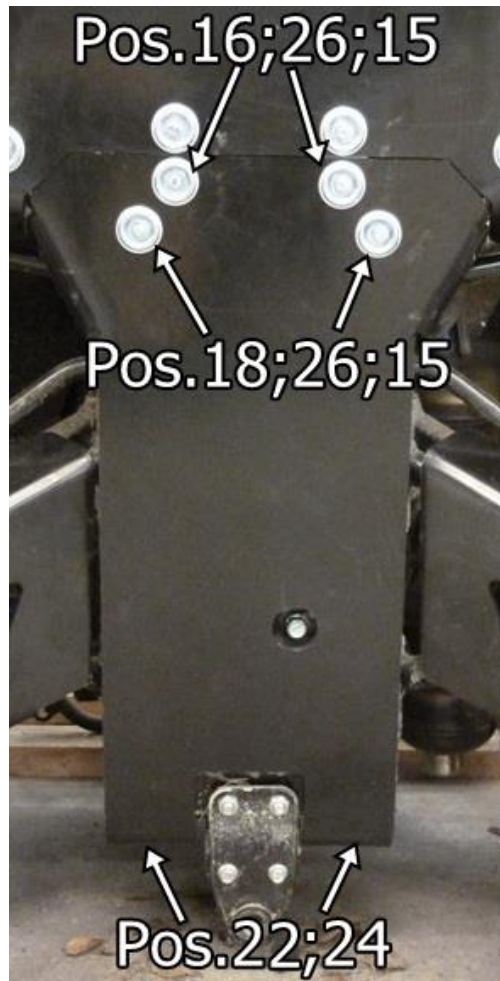

Keep this manual for future reference!

If you need any spare parts, please send this packaging data to your local dealer or to Iron Baltic
sales@ironbaltic.com

SPECIFICATION

Pos.	Description	Code	Amount
1	Front protection	02.15701	1
2	Right sideprotection	02.15704	1
3	Left sideprotection	02.15705	1
4	Middle protection	02.15302	1
5	Rear part	02.15303	1
6	Front left arm protection	02.15306	1
7	Front right arm protection	02.15307	1
8	Rear left arm protection	02.15308	1
9	Rear right arm protection	02.15309	1
10	Front arm protection bracket	02.15210	2
11	Installation plate	02.5006	4
12	Installation plate	02.8312	6
13	Bracket	03.1502	2
14	Installation bracket	02.5709	2
15	Dished washer	14.503	42
16	Bolt M6x16 DIN 933	OT.02.02.050	24
17	Bolt M6x25 DIN 933	OT.02.02.070	6
18	Bolt M6x30 DIN 933	OT.02.02.080	8
19	Bolt M6x60 DIN 933	OT.02.02.140	2
20	Bolt M8x20 DIN 933	OT.02.02.180	2
21	Bolt M8x30 DIN 933	OT.02.02.200	2
22	Bolt M6x25 DIN 7991	OT.02.04.040	2
23	Bolt M8x25 DIN 7991	OT.02.04.160	2
24	Conical washer Ø6	14.502	2
25	Conical washer Ø8	14.501	2
26	Washer Ø6/15 SFS 3738	OT.04.03.020	44
27	Washer Ø8/20 SFS 3738	OT.04.03.030	4
28	Big washer Ø6 DIN 9021	OT.04.02.020	2
29	Nyloc nut M6 DIN 985	OT.03.02.030	6
30	Nyloc nut M8 DIN 985	OT.03.02.040	2

Step 5 Install middle protection 02.15302.

Step 6 Install plates 02.5006 and 02.8312 to the middle protection.

Step 7

Install rear protection 02.15303.

Step 8

Install side protections 02.15704 and 02.15705.