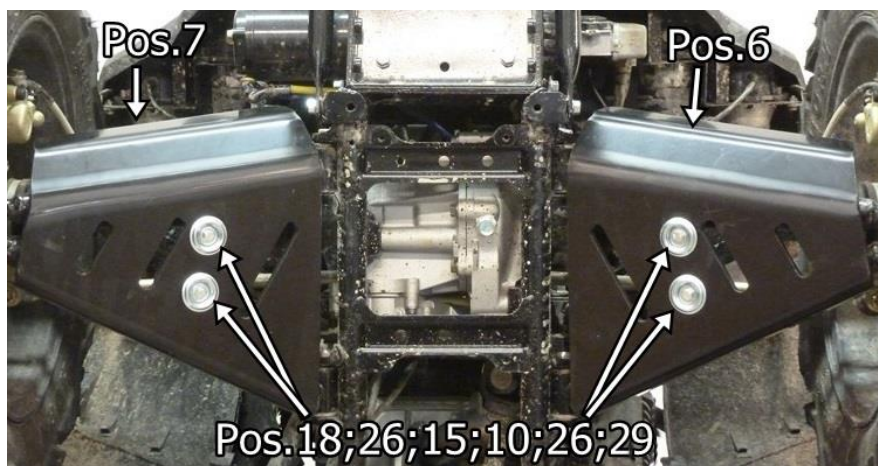

Keep this manual for future reference!

If you need any spare parts, please send this packaging data to your local dealer or to Iron Baltic
sales@ironbaltic.com

SPECIFICATION

Pos.	Description	Code	Amount
1	Front protection	02.15701	1
2	Right sideprotection	02.15704	1
3	Left sideprotection	02.15705	1
4	Middle protection	02.15302	1
5	Rear part	02.15303	1
6	Front left arm protection	02.15306	1
7	Front right arm protection	02.15307	1
8	Rear left arm protection	02.15308	1
9	Rear right arm protection	02.15309	1
10	Front arm protection bracket	02.15210	2
11	Installation plate	02.5006	4
12	Installation plate	02.8312	6
13	Bracket	03.1502	2
14	Installation bracket	02.5709	2
15	Dished washer	14.503	42
16	Bolt M6x16 DIN 933	OT.02.02.050	24
17	Bolt M6x25 DIN 933	OT.02.02.070	6
18	Bolt M6x30 DIN 933	OT.02.02.080	8
19	Bolt M6x60 DIN 933	OT.02.02.140	2
20	Bolt M8x20 DIN 933	OT.02.02.180	2
21	Bolt M8x30 DIN 933	OT.02.02.200	2
22	Bolt M6x25 DIN 7991	OT.02.04.040	2
23	Bolt M8x25 DIN 7991	OT.02.04.160	2
24	Conical washer Ø6	14.502	2
25	Conical washer Ø8	14.501	2
26	Washer Ø6/15 SFS 3738	OT.04.03.020	44
27	Washer Ø8/20 SFS 3738	OT.04.03.030	4
28	Big washer Ø6 DIN 9021	OT.04.02.020	2
29	Nyloc nut M6 DIN 985	OT.03.02.030	6
30	Nyloc nut M8 DIN 985	OT.03.02.040	2

FITTING INSTRUCTIONS

Step 1 Remove all standard plastic covers.

Step 2 Install front arm protections 02.15306 and 02.15307.

Step 3

Install rear arm protections 02.15308 and 02.15309.

Step 4

Install front protection 02.15701 and plates 02.5006.