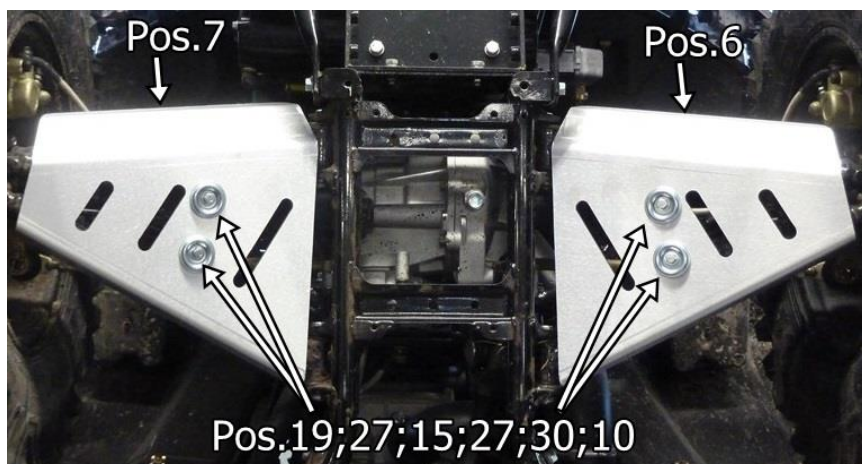

Samm 2 Paigalda esiõõtshoova kaitsmed 02.15206 ja 02.15207.