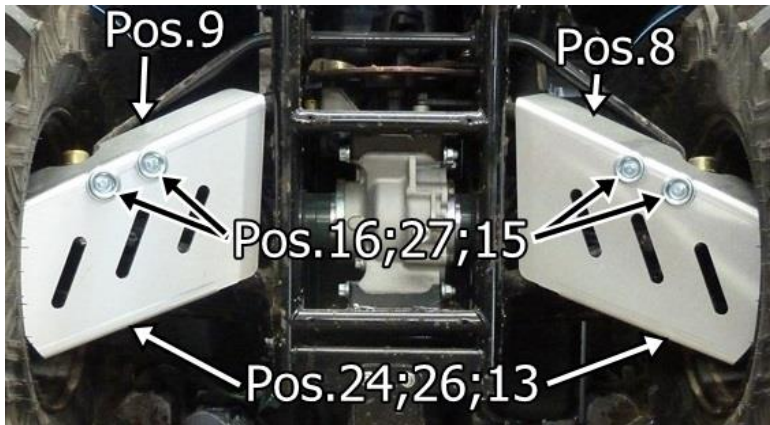

Samm 3

Paigalda tagaõõtshoovakaitsmed 02.15208 ja 02.15209.