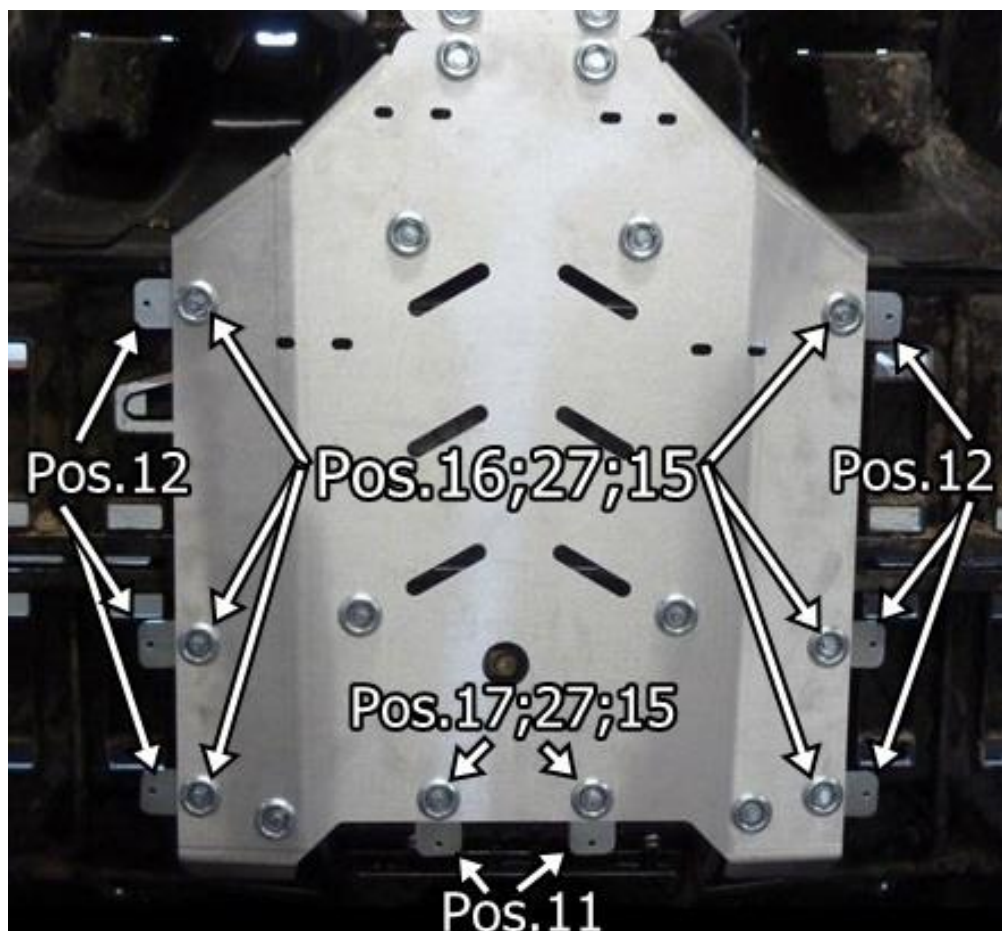

Samm 6 Paigalda põhjakaitse keskmisele osale plaadid 02.5006 ja 02.8312.