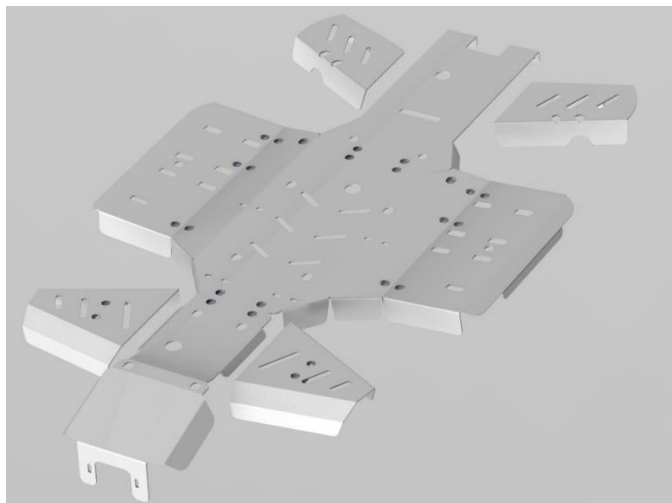

IRON BALTIC

ALUMIINIUM PÕHJAKAITSE

DOWNLOAD MULTILINGUAL
USER MANUAL

code.ironbaltic.com/u/OvTKmQFI

SMC

MBX 720

Kood 02.15600

Version 01092023