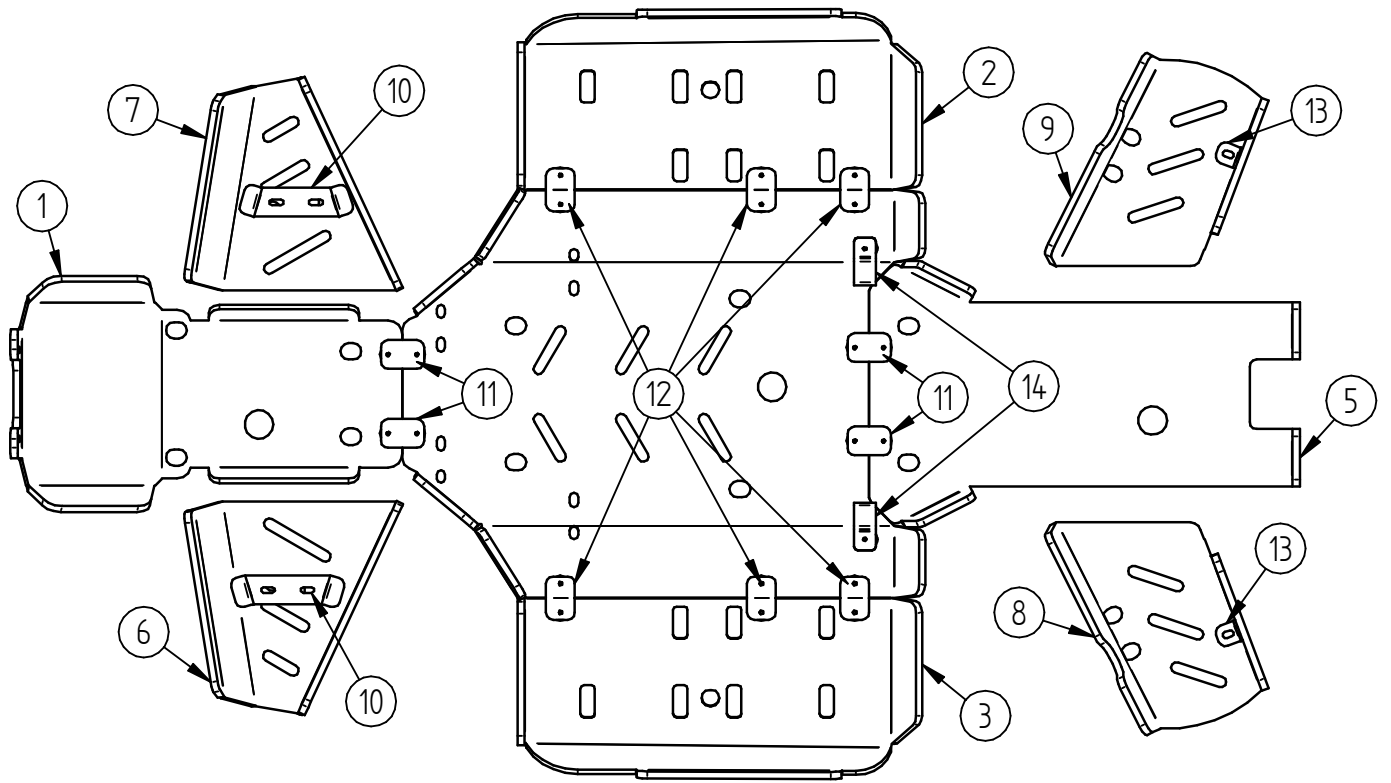

SPETSIFIKATSIOON

Pos.	Nimetus	Kood	Kogus
1	Põhjakaitse esimene osa	02.15601	1
2	Parempoolne küljekaitse	02.15604	1
3	Vasakpoolne küljekaitse	02.15605	1
4	Põhjakaitse keskosa	02.15202	1
5	Põhjakaitse tagaosa	02.15203	1
6	Vasakpoolne eesiõõtshoova kaitse	02.15206	1
7	Parempoolne esiõõtshoova kaitse	02.15207	1
8	Vasakpoolne tagaõõtshoova kaitse	02.15208	1
9	Parempoolne tagaõõtshoova kaitse	02.15209	1
10	Esiõõtshoova klamber	02.15210	2
11	Kinnitus plaat	02.5006	4
12	Kinnitus plaat	02.8312	6
13	Kronstein	03.1502	2
14	Kinnitusklamber	02.5709	2
15	Nõgus seib	14.503	42
16	Polt M6x12 DIN 933	OT.02.02.030	16
17	Polt M6x14 DIN 933	OT.02.02.040	8
18	Polt M6x20 DIN 933	OT.02.02.060	4
19	Polt M6x25 DIN 933	OT.02.02.070	10
20	Polt M6x50 DIN 933	OT.02.02.120	2
21	Polt M8x16 DIN 933	OT.02.02.170	2
22	Polt M8x25 DIN 933	OT.02.02.190	2
23	Polt M6x20 DIN 7991	OT.02.04.030	2
24	Polt M8x20 DIN 7991	OT.02.04.150	2
25	Koonusseib Ø6	14.502	2
26	Koonusseib Ø8	14.501	2
27	Seib Ø6/15 SFS 3738	OT.04.03.020	44
28	Seib Ø8/20 SFS 3738	OT.04.03.030	4
29	Seib suur Ø6 DIN 9021	OT.04.02.020	2
30	Nyloc mutter M6 DIN 985	OT.03.02.030	6
31	Nyloc mutter M8 DIN 985	OT.03.02.040	2