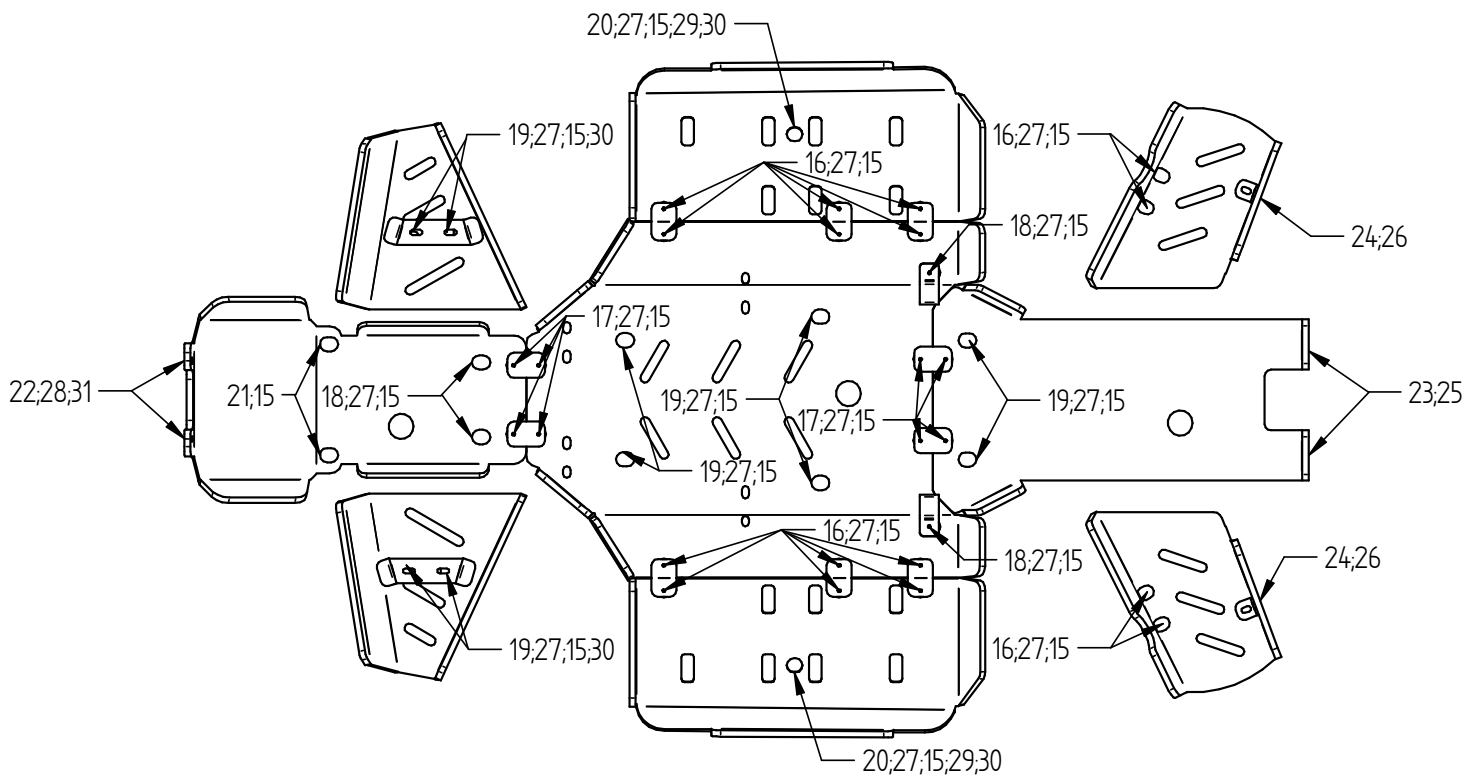

SPETSIFIKATSIOON

Pos.	Nimetus	Kood	Kogus
1	Põhjakaitse esimene osa	02.15601	1
2	Parempoolne küljekaitse	02.15604	1
3	Vasakpoolne küljekaitse	02.15605	1
4	Põhjakaitse keskosa	02.15202	1
5	Põhjakaitse tagaosa	02.15203	1
6	Vasakpoolne eesiõõtshoova kaitse	02.15206	1
7	Parempoolne esiõõtshoova kaitse	02.15207	1
8	Vasakpoolne tagaõõtshoova kaitse	02.15208	1
9	Parempoolne tagaõõtshoova kaitse	02.15209	1
10	Esiõõtshoova klamber	02.15210	2
11	Kinnitus plaat	02.5006	4
12	Kinnitus plaat	02.8312	6
13	Kronstein	03.1502	2
14	Kinnitusklamber	02.5709	2
15	Nõgus seib	14.503	42
16	Polt M6x12 DIN 933	OT.02.02.030	16
17	Polt M6x14 DIN 933	OT.02.02.040	8
18	Polt M6x20 DIN 933	OT.02.02.060	4
19	Polt M6x25 DIN 933	OT.02.02.070	10
20	Polt M6x50 DIN 933	OT.02.02.120	2
21	Polt M8x16 DIN 933	OT.02.02.170	2
22	Polt M8x25 DIN 933	OT.02.02.190	2
23	Polt M6x20 DIN 7991	OT.02.04.030	2
24	Polt M8x20 DIN 7991	OT.02.04.150	2
25	Koonusseib Ø6	14.502	2
26	Koonusseib Ø8	14.501	2
27	Seib Ø6/15 SFS 3738	OT.04.03.020	44
28	Seib Ø8/20 SFS 3738	OT.04.03.030	4
29	Seib suur Ø6 DIN 9021	OT.04.02.020	2
30	Nyloc mutter M6 DIN 985	OT.03.02.030	6
31	Nyloc mutter M8 DIN 985	OT.03.02.040	2