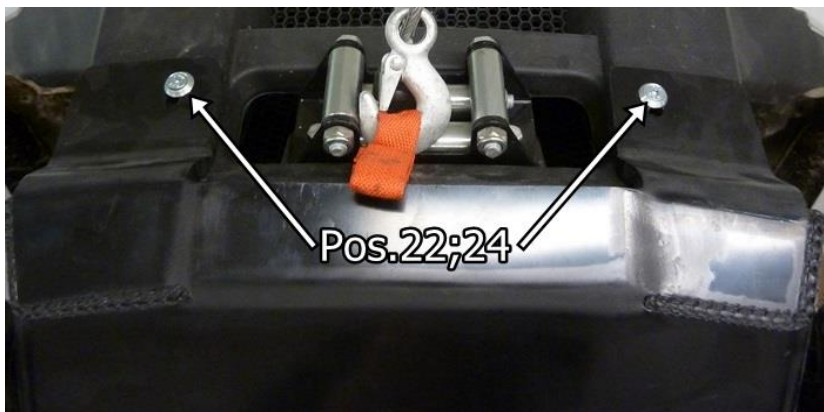

PAIGALDUSJUHEND

Samm 1 Eemalda originaal plastikkaitssmed.

Samm 2 Paigalda esiõõtshoova kaitsmed 02.15306 ja 02.15307.

Samm 3

Paigalda tagaõõtshoovakaitsmed 02.15308 ja 02.15309.

Samm 4

Paigalda põhjakaitsme esimene osa 02.15301 ja plaadid 02.5006. Kui ATV on varustatud kaitseraudadega siis kasuta M8x20 polti ilma nõgusa seibita.