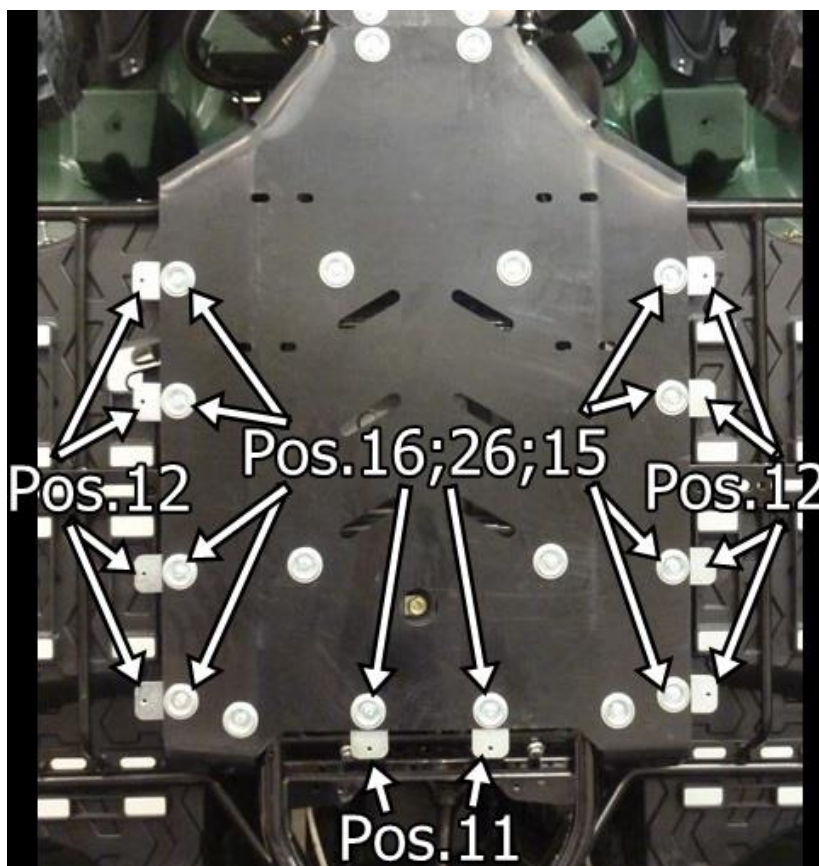

Samm 6 Paigalda põhjakaitse keskmisele osale plaadid 02.5006 ja 02.8312.