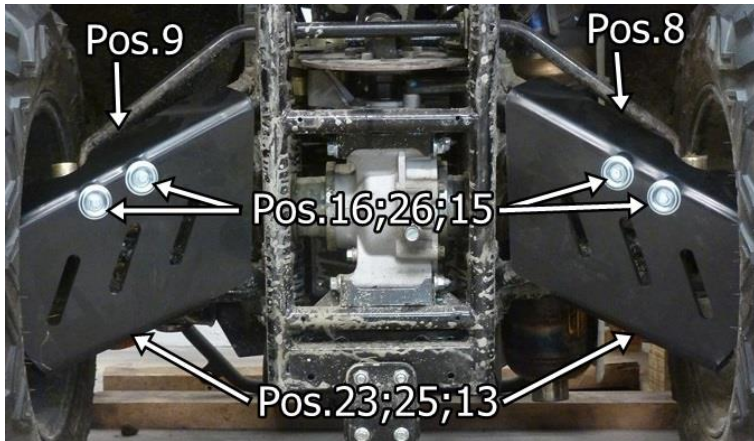

PAIGALDUSJUHEND

Samm 1 Eemalda originaal plastikkaitssmed.

Samm 2 Paigalda esiõõtshoova kaitsmed 02.15306 ja 02.15307.

Samm 3

Paigalda tagaõõtshoovakaitsmed 02.15308 ja 02.15309.

Samm 4

Paigalda põhjakaitsme esimene osa 02.15301 ja plaadid 02.5006. Kui ATV on varustatud kaitseraudadega siis kasuta M8x20 polti ilma nõgusa seibita.