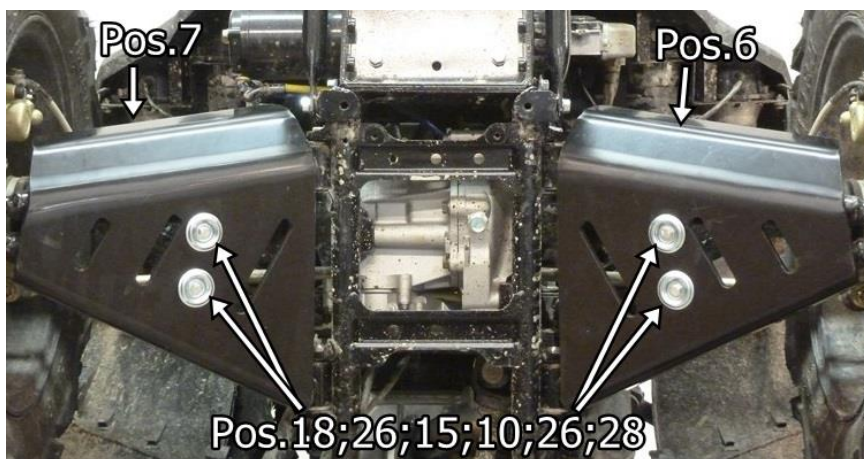

Samm 2 Paigalda esiõõtshoova kaitsmed 02.15306 ja 02.15307.