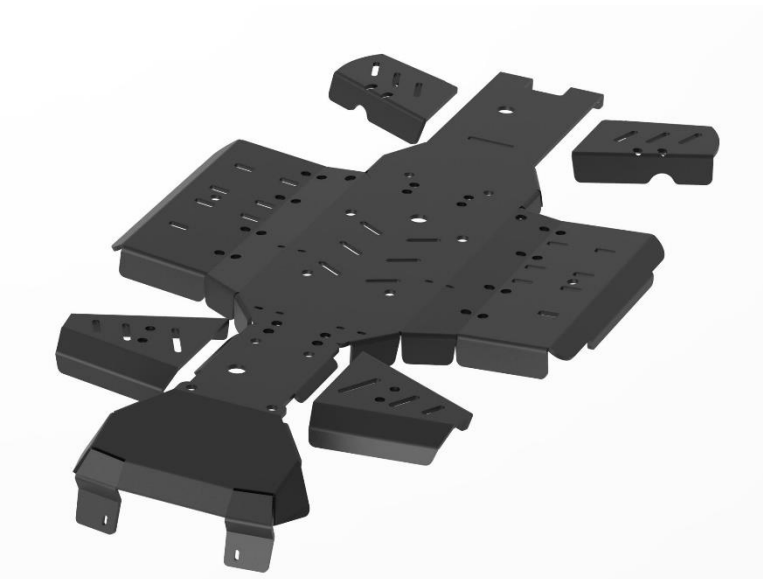

IRON BALTIC

PLASTIK PÕHJAKAITSE

DOWNLOAD MULTILINGUAL
USER MANUAL

code.ironbaltic.com/u/JYFreOQy

SMC

J-Max 700 L

Kood 02.15500

Version 01092023