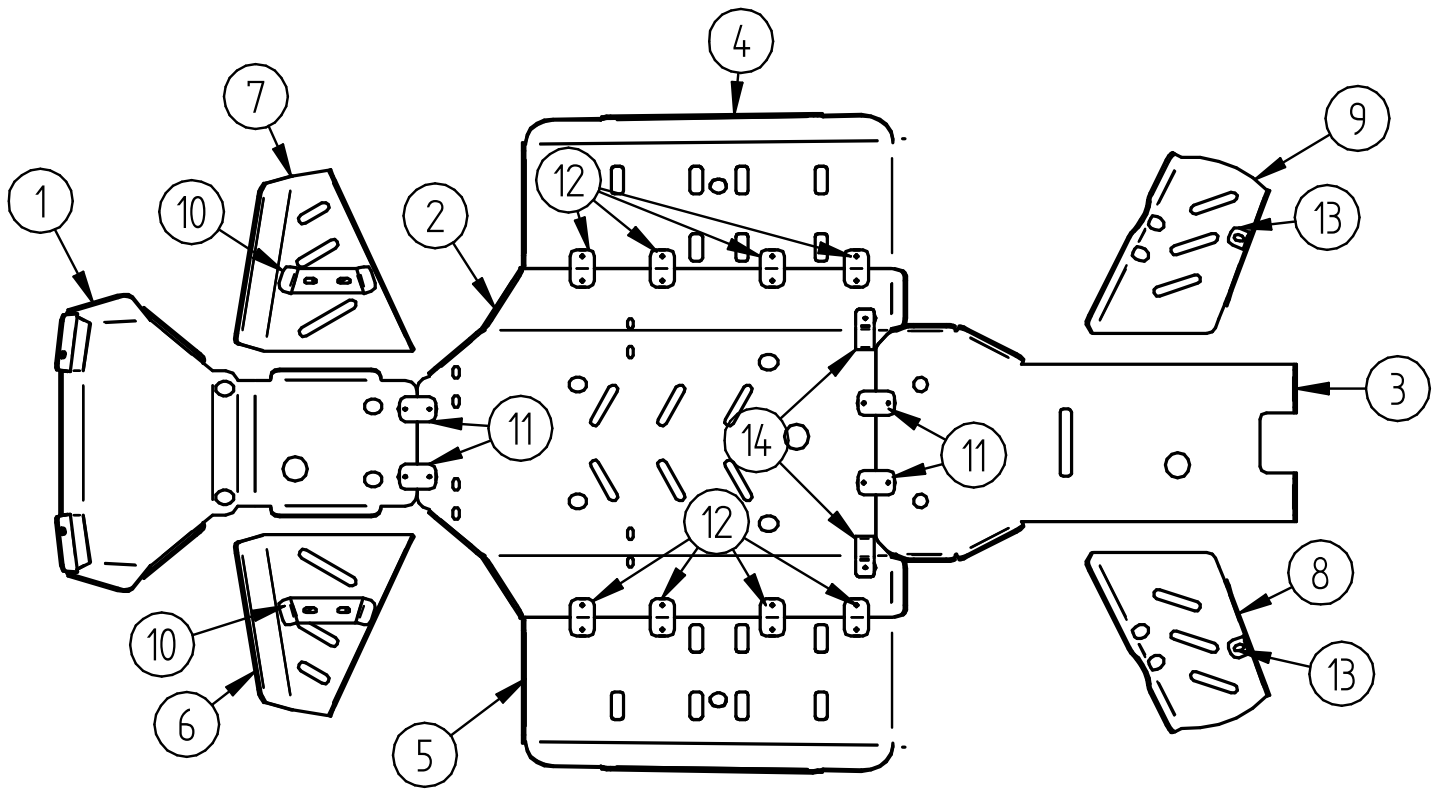

Iron Baltic Ltd | +372 653 3711 | sales@ironbaltic.com | www.ironbaltic.com

SPETSIFIKATSIOON

Pos.	Nimetus	Kood	Kogus
1	Põhjakaitse esimene osa	02.15301	1
2	Põhjakaitse keskosa	02.15502	1
3	Põhjakaitse tagaos	02.15503	1
4	Parempoolne küljekaitse	02.15504	1
5	Vasakpoolne küljekaitse	02.15505	1
6	Vasakpoolne eesiõõtshoova kaitse	02.15306	1
7	Parempoolne esiõõtshoova kaitse	02.15307	1
8	Vasakpoolne tagaõõtshoova kaitse	02.15308	1
9	Parempoolne tagaõõtshoova kaitse	02.15309	1
10	Esiõõtshoova klamber	02.15210	2
11	Kinnitus plaat	02.5006	4
12	Kinnitus plaat	02.8312	8
13	Kronstein	03.1502	2
14	Kinnitusklamber	02.5709	2
15	Nõgus seib	14.503	46
16	Polt M6x16 DIN 933	OT.02.02.050	28
17	Polt M6x25 DIN 933	OT.02.02.070	6
18	Polt M6x30 DIN 933	OT.02.02.080	8
19	Polt M6x60 DIN 933	OT.02.02.140	2
20	Polt M8x20 DIN 933	OT.02.02.180	2
21	Polt M6x25 DIN 7991	OT.02.04.040	2
22	Polt M6x30 DIN 7991	OT.02.04.050	2
23	Polt M8x25 DIN 7991	OT.02.04.160	2
24	Koonusseib Ø6	14.502	4
25	Koonusseib Ø8	14.501	2
26	Seib Ø6/15 SFS 3738	OT.04.03.020	48
27	Seib suur Ø6/18 DIN 9021	OT.04.02.020	2
28	Nyloc mutter M6 DIN 985	OT.03.02.030	6