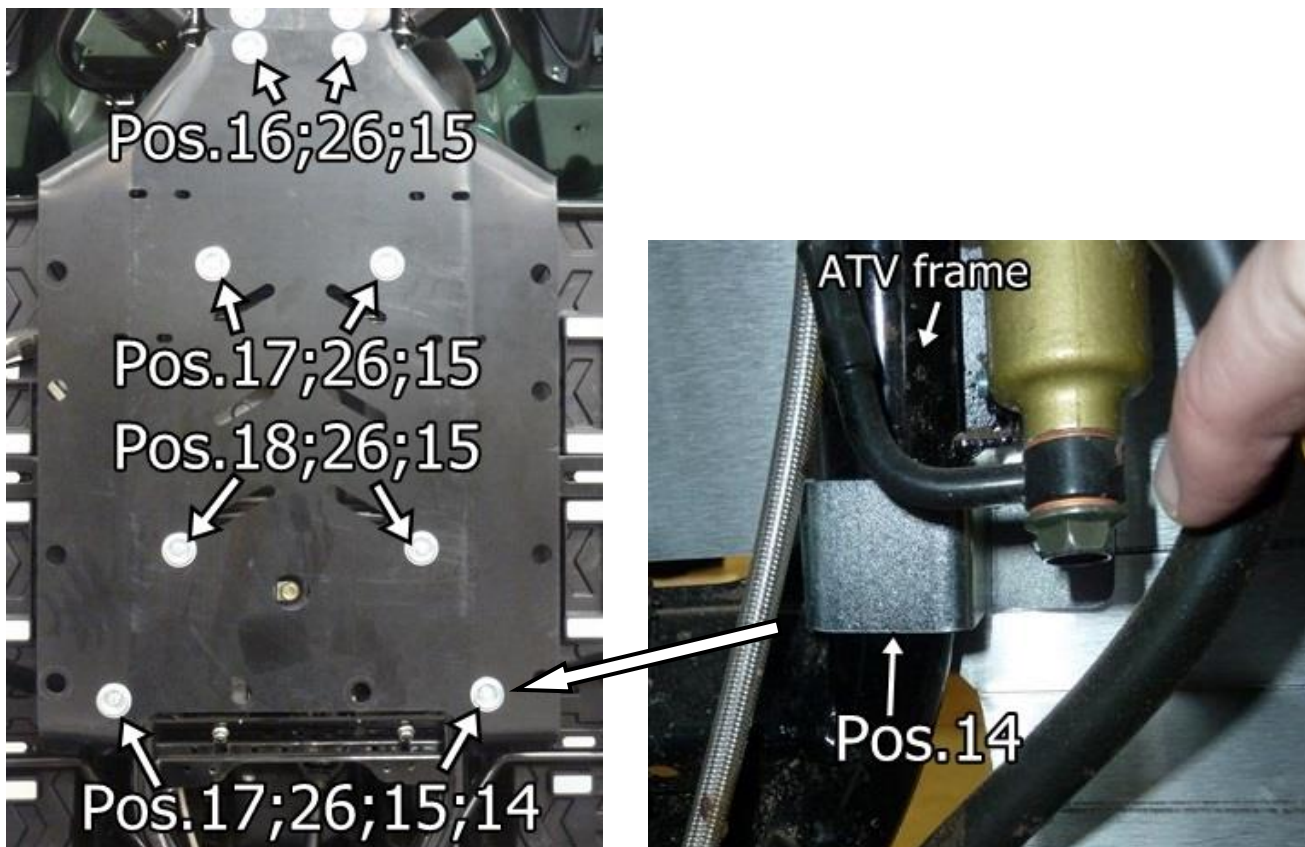

Samm 5 Paigalda põhjakaitse keskmine osa 02.15502.