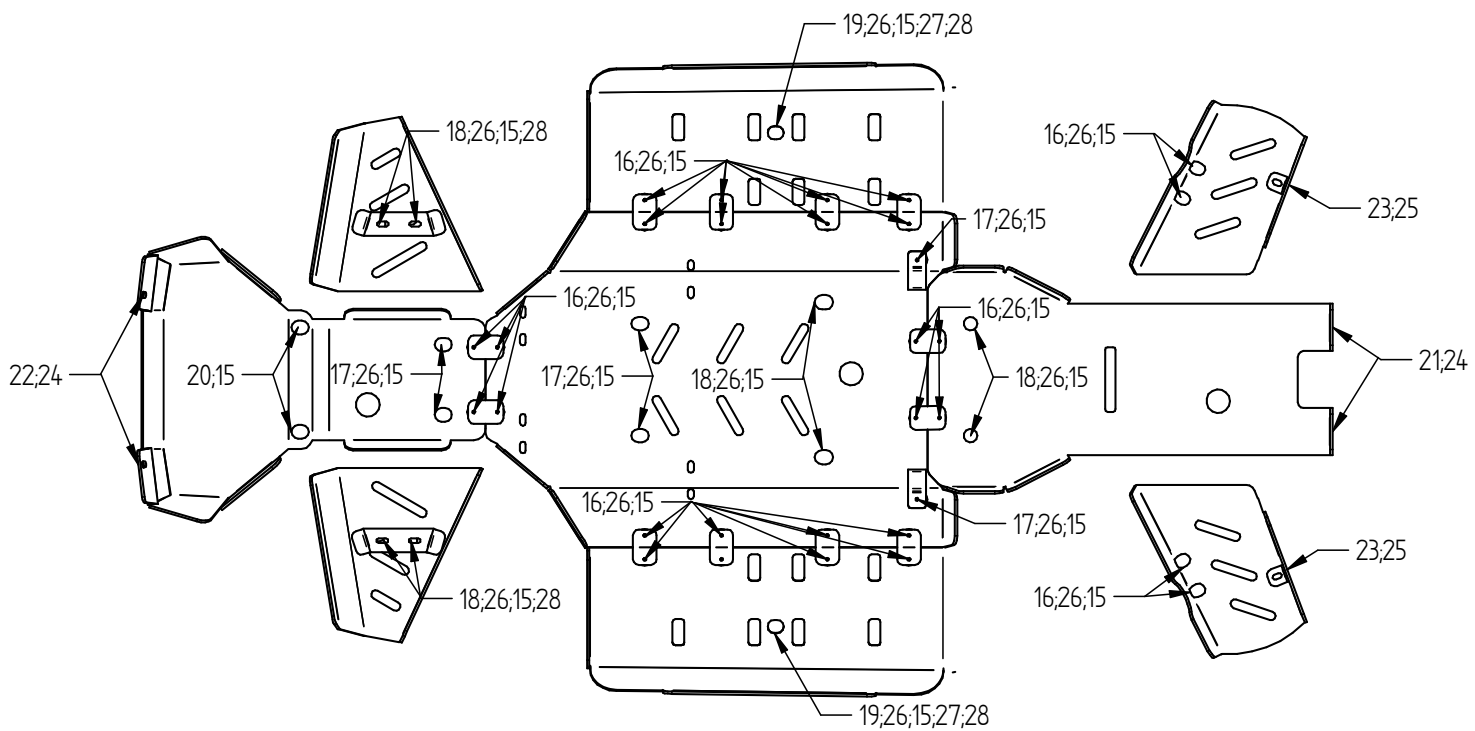

Iron Baltic Ltd | +372 653 3711 | sales@ironbaltic.com | www.ironbaltic.com

SPETSIFIKATSIOON

Pos.	Nimetus	Kood	Kogus
1	Põhjakaitse esimene osa	02.15301	1
2	Põhjakaitse keskosa	02.15502	1
3	Põhjakaitse tagaos	02.15503	1
4	Parempoolne küljekaitse	02.15504	1
5	Vasakpoolne küljekaitse	02.15505	1
6	Vasakpoolne eesiõõtshoova kaitse	02.15306	1
7	Parempoolne esiõõtshoova kaitse	02.15307	1
8	Vasakpoolne tagaõõtshoova kaitse	02.15308	1
9	Parempoolne tagaõõtshoova kaitse	02.15309	1
10	Esiõõtshoova klamber	02.15210	2
11	Kinnitus plaat	02.5006	4
12	Kinnitus plaat	02.8312	8
13	Kronstein	03.1502	2
14	Kinnitusklamber	02.5709	2
15	Nõgus seib	14.503	46
16	Polt M6x16 DIN 933	OT.02.02.050	28
17	Polt M6x25 DIN 933	OT.02.02.070	6
18	Polt M6x30 DIN 933	OT.02.02.080	8
19	Polt M6x60 DIN 933	OT.02.02.140	2
20	Polt M8x20 DIN 933	OT.02.02.180	2
21	Polt M6x25 DIN 7991	OT.02.04.040	2
22	Polt M6x30 DIN 7991	OT.02.04.050	2
23	Polt M8x25 DIN 7991	OT.02.04.160	2
24	Koonusseib Ø6	14.502	4
25	Koonusseib Ø8	14.501	2
26	Seib Ø6/15 SFS 3738	OT.04.03.020	48
27	Seib suur Ø6/18 DIN 9021	OT.04.02.020	2
28	Nyloc mutter M6 DIN 985	OT.03.02.030	6