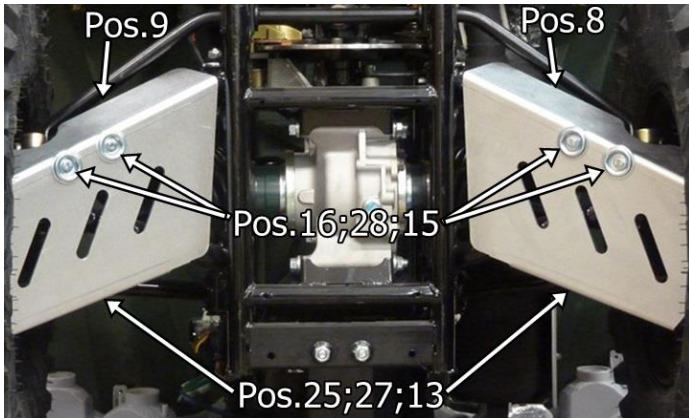

SPECIFICATION

Pos.	Description	Code	Amount
1	Front protection	02.15201	1
2	Middle protection	02.15402	1
3	Rear part	02.15403	1
4	Right sideprotection	02.15404	1
5	Left sideprotection	02.15405	1
6	Front left arm protection	02.15206	1
7	Front right arm protection	02.15207	1
8	Rear left arm protection	02.15208	1
9	Rear right arm protection	02.15209	1
10	Front arm protection bracket	02.15210	2
11	Installation plate	02.5006	4
12	Installation plate	02.8312	8
13	Bracket	03.1502	2
14	Installation bracket	02.5709	2
15	Dished washer	14.503	46
16	Bolt M6x12 DIN 933	OT.02.02.030	20
17	Bolt M6x14 DIN 933	OT.02.02.040	8
18	Bolt M6x20 DIN 933	OT.02.02.060	4
19	Bolt M6x25 DIN 933	OT.02.02.070	8
20	Bolt M6x30 DIN 933	OT.02.02.080	2
21	Bolt M6x55 DIN 933	OT.02.02.130	2
22	Bolt M8x16 DIN 933	OT.02.02.170	2
23	Bolt M6x20 DIN 7991	OT.02.04.030	2
24	Bolt M6x25 DIN 7991	OT.02.04.040	2
25	Bolt M8x20 DIN 7991	OT.02.04.150	2
26	Conical washer Ø6	14.502	4
27	Conical washer Ø8	14.501	2
28	Washer Ø6/15 SFS 3738	OT.04.03.020	48
29	Big washer Ø6/18 DIN 9021	OT.04.02.020	2
30	Nyloc nut M6 DIN 985	OT.03.02.030	6

FITTING INSTRUCTIONS

Step 1 Remove all standard plastic covers.

Step 2 Remove all standard plastic covers.

Step 3

Install rear arm protections 02.15208 and 02.15209.

Step 4

Install front protection 02.15201 and plates 02.5006. If ATV is fitted with bumper, then use M8x16 bolt without the dished washer.

Step 5 Install middle protection 02.15402.

Step 6 Install plates 02.5006 and 02.8312 to the middle protection.

Step 7

Install rear protection 02.15403.

Step 8

Install side protections 02.15404 and 02.15405.