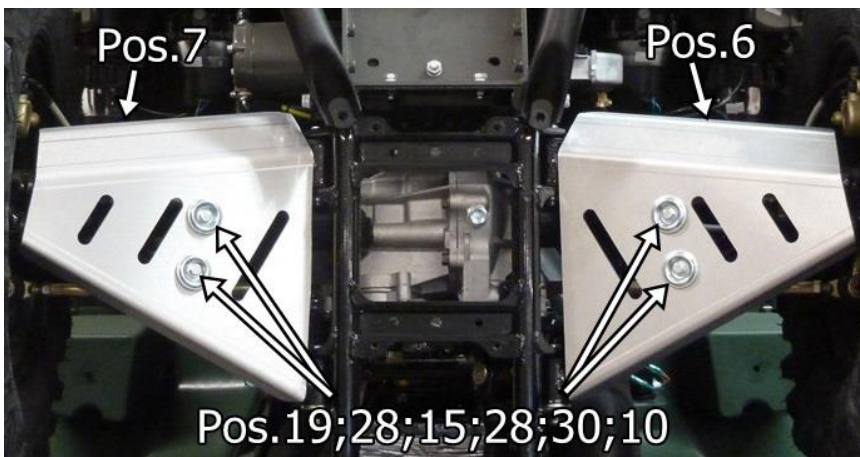

SPECIFICATION

Pos.	Description	Code	Amount
1	Front protection	02.15201	1
2	Middle protection	02.15402	1
3	Rear part	02.15403	1
4	Right sideprotection	02.15404	1
5	Left sideprotection	02.15405	1
6	Front left arm protection	02.15206	1
7	Front right arm protection	02.15207	1
8	Rear left arm protection	02.15208	1
9	Rear right arm protection	02.15209	1
10	Front arm protection bracket	02.15210	2
11	Installation plate	02.5006	4
12	Installation plate	02.8312	8
13	Bracket	03.1502	2
14	Installation bracket	02.5709	2
15	Dished washer	14.503	46
16	Bolt M6x12 DIN 933	OT.02.02.030	20
17	Bolt M6x14 DIN 933	OT.02.02.040	8
18	Bolt M6x20 DIN 933	OT.02.02.060	4
19	Bolt M6x25 DIN 933	OT.02.02.070	8
20	Bolt M6x30 DIN 933	OT.02.02.080	2
21	Bolt M6x55 DIN 933	OT.02.02.130	2
22	Bolt M8x16 DIN 933	OT.02.02.170	2
23	Bolt M6x20 DIN 7991	OT.02.04.030	2
24	Bolt M6x25 DIN 7991	OT.02.04.040	2
25	Bolt M8x20 DIN 7991	OT.02.04.150	2
26	Conical washer Ø6	14.502	4
27	Conical washer Ø8	14.501	2
28	Washer Ø6/15 SFS 3738	OT.04.03.020	48
29	Big washer Ø6/18 DIN 9021	OT.04.02.020	2
30	Nyloc nut M6 DIN 985	OT.03.02.030	6

FITTING INSTRUCTIONS

Step 1 Remove all standard plastic covers.

Step 2 Remove all standard plastic covers.

Step 3

Install rear arm protections 02.15208 and 02.15209.

Step 4

Install front protection 02.15201 and plates 02.5006. If ATV is fitted with bumper, then use M8x16 bolt without the dished washer.