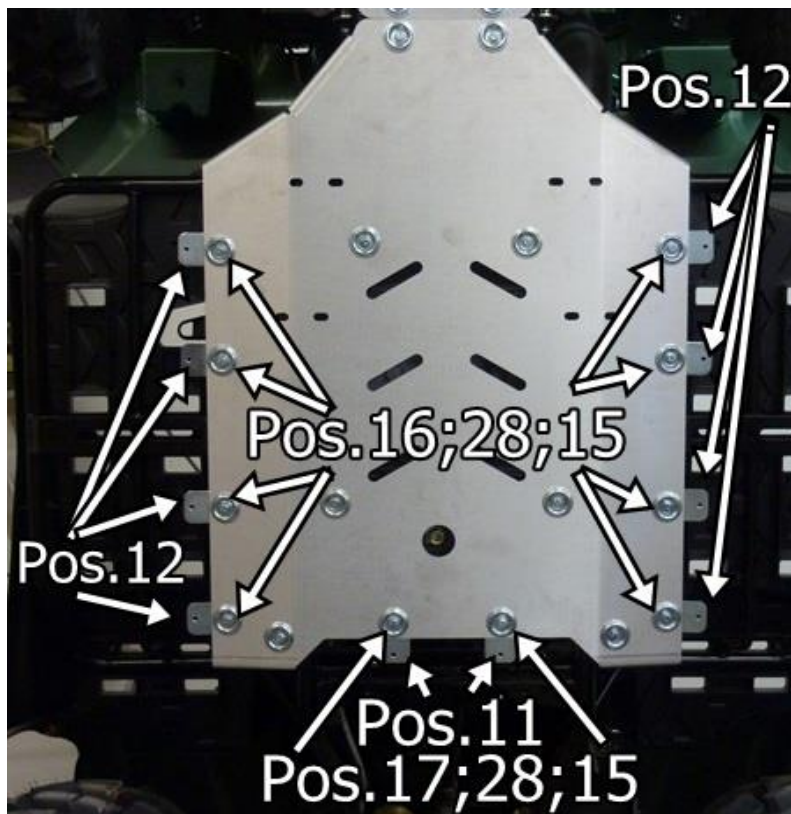

SPECIFICATION

Pos.	Description	Code	Amount
1	Front protection	02.15201	1
2	Middle protection	02.15402	1
3	Rear part	02.15403	1
4	Right sideprotection	02.15404	1
5	Left sideprotection	02.15405	1
6	Front left arm protection	02.15206	1
7	Front right arm protection	02.15207	1
8	Rear left arm protection	02.15208	1
9	Rear right arm protection	02.15209	1
10	Front arm protection bracket	02.15210	2
11	Installation plate	02.5006	4
12	Installation plate	02.8312	8
13	Bracket	03.1502	2
14	Installation bracket	02.5709	2
15	Dished washer	14.503	46
16	Bolt M6x12 DIN 933	OT.02.02.030	20
17	Bolt M6x14 DIN 933	OT.02.02.040	8
18	Bolt M6x20 DIN 933	OT.02.02.060	4
19	Bolt M6x25 DIN 933	OT.02.02.070	8
20	Bolt M6x30 DIN 933	OT.02.02.080	2
21	Bolt M6x55 DIN 933	OT.02.02.130	2
22	Bolt M8x16 DIN 933	OT.02.02.170	2
23	Bolt M6x20 DIN 7991	OT.02.04.030	2
24	Bolt M6x25 DIN 7991	OT.02.04.040	2
25	Bolt M8x20 DIN 7991	OT.02.04.150	2
26	Conical washer Ø6	14.502	4
27	Conical washer Ø8	14.501	2
28	Washer Ø6/15 SFS 3738	OT.04.03.020	48
29	Big washer Ø6/18 DIN 9021	OT.04.02.020	2
30	Nyloc nut M6 DIN 985	OT.03.02.030	6

FITTING INSTRUCTIONS

Step 1 Remove all standard plastic covers.

Step 2 Remove all standard plastic covers.

Step 3

Install rear arm protections 02.15208 and 02.15209.

Step 4

Install front protection 02.15201 and plates 02.5006. If ATV is fitted with bumper, then use M8x16 bolt without the dished washer.

Step 5 Install middle protection 02.15402.

Step 6 Install plates 02.5006 and 02.8312 to the middle protection.

Step 7

Install rear protection 02.15403.

Step 8

Install side protections 02.15404 and 02.15405.