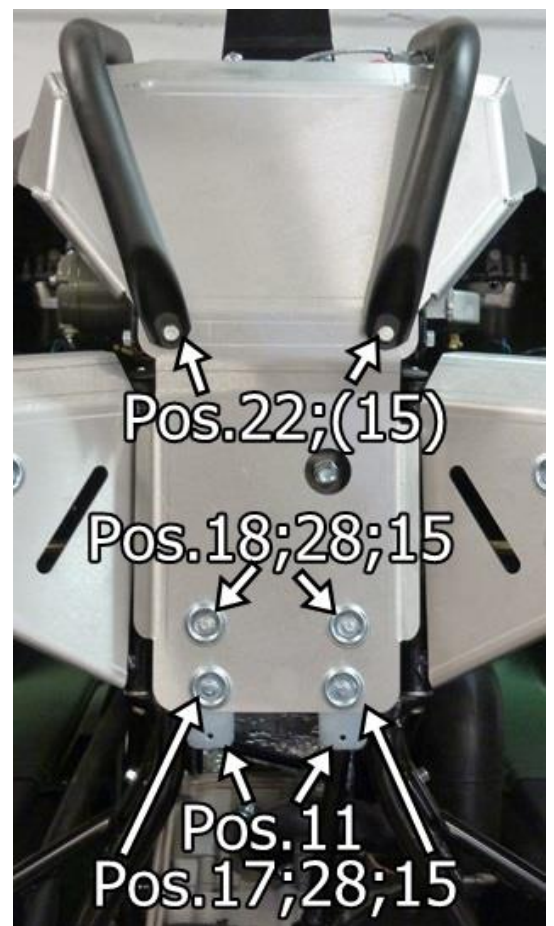

SPECIFICATION

Pos.	Description	Code	Amount
1	Front protection	02.15201	1
2	Middle protection	02.15402	1
3	Rear part	02.15403	1
4	Right sideprotection	02.15404	1
5	Left sideprotection	02.15405	1
6	Front left arm protection	02.15206	1
7	Front right arm protection	02.15207	1
8	Rear left arm protection	02.15208	1
9	Rear right arm protection	02.15209	1
10	Front arm protection bracket	02.15210	2
11	Installation plate	02.5006	4
12	Installation plate	02.8312	8
13	Bracket	03.1502	2
14	Installation bracket	02.5709	2
15	Dished washer	14.503	46
16	Bolt M6x12 DIN 933	OT.02.02.030	20
17	Bolt M6x14 DIN 933	OT.02.02.040	8
18	Bolt M6x20 DIN 933	OT.02.02.060	4
19	Bolt M6x25 DIN 933	OT.02.02.070	8
20	Bolt M6x30 DIN 933	OT.02.02.080	2
21	Bolt M6x55 DIN 933	OT.02.02.130	2
22	Bolt M8x16 DIN 933	OT.02.02.170	2
23	Bolt M6x20 DIN 7991	OT.02.04.030	2
24	Bolt M6x25 DIN 7991	OT.02.04.040	2
25	Bolt M8x20 DIN 7991	OT.02.04.150	2
26	Conical washer Ø6	14.502	4
27	Conical washer Ø8	14.501	2
28	Washer Ø6/15 SFS 3738	OT.04.03.020	48
29	Big washer Ø6/18 DIN 9021	OT.04.02.020	2
30	Nyloc nut M6 DIN 985	OT.03.02.030	6

FITTING INSTRUCTIONS

Step 1 Remove all standard plastic covers.

Step 2 Remove all standard plastic covers.

Step 3

Install rear arm protections 02.15208 and 02.15209.

Step 4

Install front protection 02.15201 and plates 02.5006. If ATV is fitted with bumper, then use M8x16 bolt without the dished washer.

Step 5 Install middle protection 02.15402.

Step 6 Install plates 02.5006 and 02.8312 to the middle protection.

Step 7

Install rear protection 02.15403.

Step 8

Install side protections 02.15404 and 02.15405.