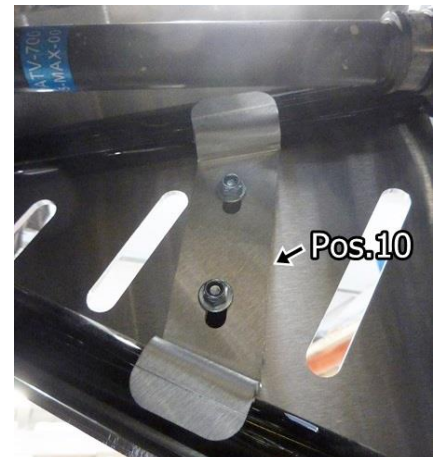

SPECIFICATION

Pos.	Description	Code	Amount
1	Front protection	02.15201	1
2	Middle protection	02.15402	1
3	Rear part	02.15403	1
4	Right sideprotection	02.15404	1
5	Left sideprotection	02.15405	1
6	Front left arm protection	02.15206	1
7	Front right arm protection	02.15207	1
8	Rear left arm protection	02.15208	1
9	Rear right arm protection	02.15209	1
10	Front arm protection bracket	02.15210	2
11	Installation plate	02.5006	4
12	Installation plate	02.8312	8
13	Bracket	03.1502	2
14	Installation bracket	02.5709	2
15	Dished washer	14.503	46
16	Bolt M6x12 DIN 933	OT.02.02.030	20
17	Bolt M6x14 DIN 933	OT.02.02.040	8
18	Bolt M6x20 DIN 933	OT.02.02.060	4
19	Bolt M6x25 DIN 933	OT.02.02.070	8
20	Bolt M6x30 DIN 933	OT.02.02.080	2
21	Bolt M6x55 DIN 933	OT.02.02.130	2
22	Bolt M8x16 DIN 933	OT.02.02.170	2
23	Bolt M6x20 DIN 7991	OT.02.04.030	2
24	Bolt M6x25 DIN 7991	OT.02.04.040	2
25	Bolt M8x20 DIN 7991	OT.02.04.150	2
26	Conical washer Ø6	14.502	4
27	Conical washer Ø8	14.501	2
28	Washer Ø6/15 SFS 3738	OT.04.03.020	48
29	Big washer Ø6/18 DIN 9021	OT.04.02.020	2
30	Nyloc nut M6 DIN 985	OT.03.02.030	6

FITTING INSTRUCTIONS

Step 1 Remove all standard plastic covers.

Step 2 Remove all standard plastic covers.

Step 3

Install rear arm protections 02.15208 and 02.15209.

Step 4

Install front protection 02.15201 and plates 02.5006. If ATV is fitted with bumper, then use M8x16 bolt without the dished washer.