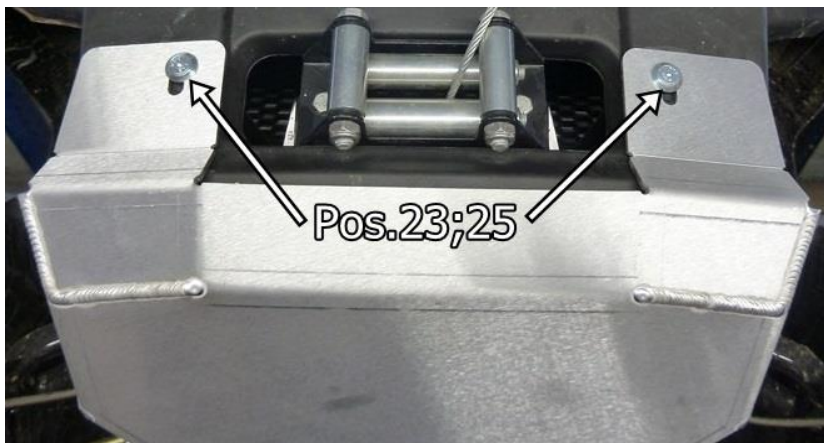

Samm 4

Paigalda põhjakaitsme esimene osa 02.15201 ja plaadid 02.5006. Kui ATV on varustatud kaitseraudadega siis kasuta M8x20 polti ilma nõgusa seibita.