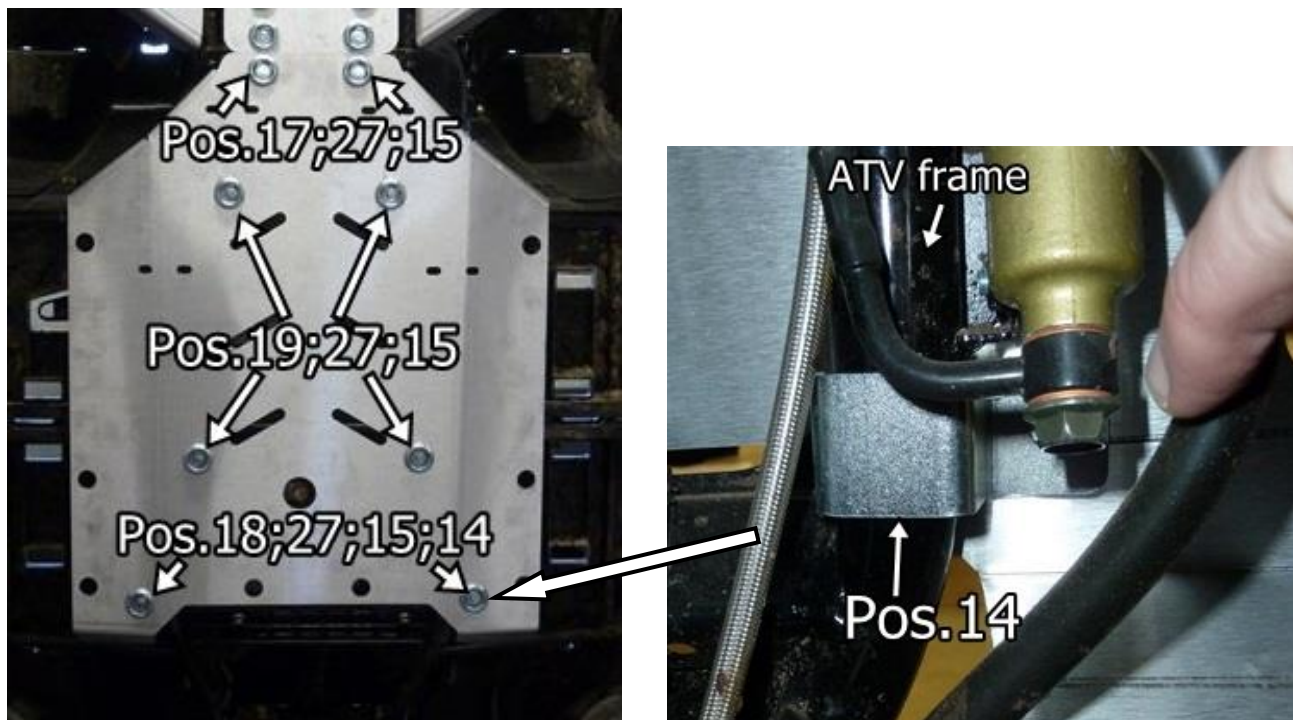

### Samm 4

Paigalda põhjakaitsme esimene osa 02.15201 ja plaadid 02.5006. Kui ATV on varustatud kaitseraudadega siis kasuta M8x20 polti ilma nõgusa seibita.

**Samm 5** Paigalda põhjakaitse keskmine osa 02.15202.