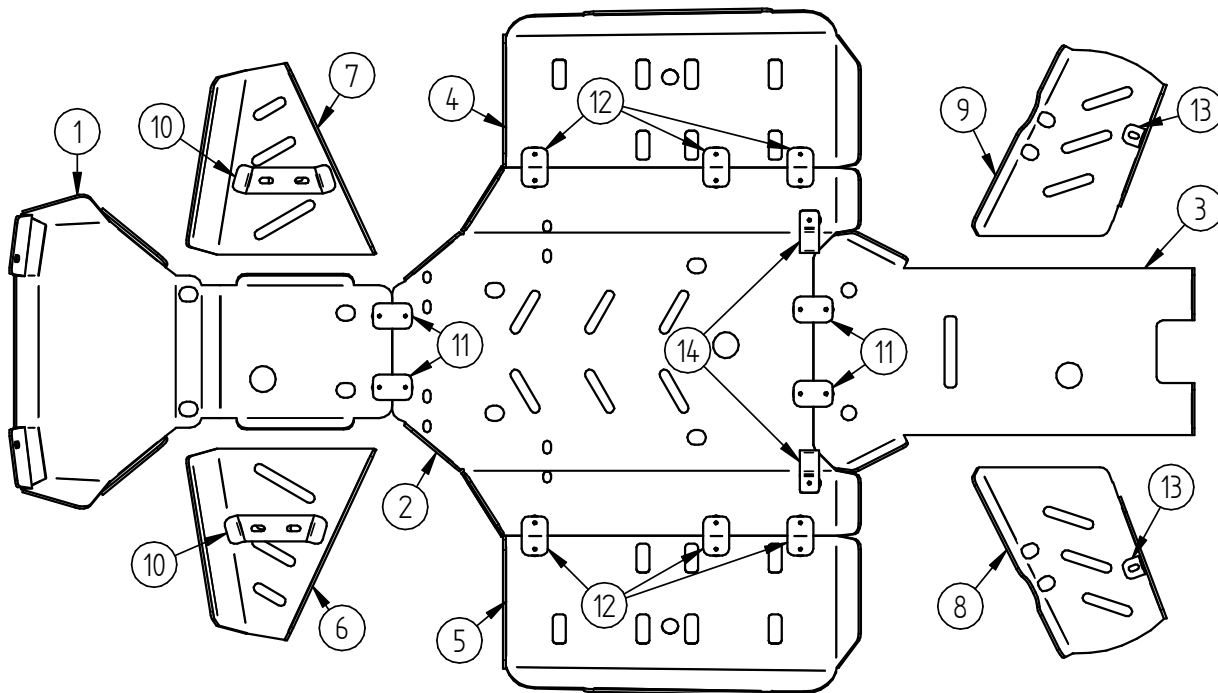

# SPETSIFIKATSIOON

Pos.	Nimetus	Kood	Kogus
1	Põhjakaitse esimene osa	02.15201	1
2	Põhjakaitse keskosa	02.15202	1
3	Põhjakaitse tagaos	02.15203	1
4	Parempoolne küljekaitse	02.15204	1
5	Vasakpoolne küljekaitse	02.15205	1
6	Vasakpoolne eesiõõtshoova kaitse	02.15206	1
7	Parempoolne esiõõtshoova kaitse	02.15207	1
8	Vasakpoolne tagaõõtshoova kaitse	02.15208	1
9	Parempoolne tagaõõtshoova kaitse	02.15209	1
10	Esiõõtshoova klamber	02.15210	2
11	Kinnitus plaat	02.5006	4
12	Kinnitus plaat	02.8312	6
13	Kronstein	03.1502	2
14	Kinnitusklamber	02.5709	2
15	Nõgus seib	14.503	42
16	Polt M6x12 DIN 933	OT.02.02.030	16
17	Polt M6x14 DIN 933	OT.02.02.040	10
18	Polt M6x20 DIN 933	OT.02.02.060	2
19	Polt M6x25 DIN 933	OT.02.02.070	10
20	Polt M6x50 DIN 933	OT.02.02.120	2
21	Polt M8x16 DIN 933	OT.02.02.170	2
22	Polt M6x20 DIN 7991	OT.02.04.030	2
23	Polt M6x25 DIN 7991	OT.02.04.040	2
24	Polt M8x20 DIN 7991	OT.02.04.150	2
25	Koonusseib Ø6	14.502	4
26	Koonusseib Ø8	14.501	2
27	Seib Ø6/15 SFS 3738	OT.04.03.020	44
28	Seib suur Ø6/18 DIN 9021	OT.04.02.020	2
29	Nyloc mutter M6 DIN 985	OT.03.02.030	6