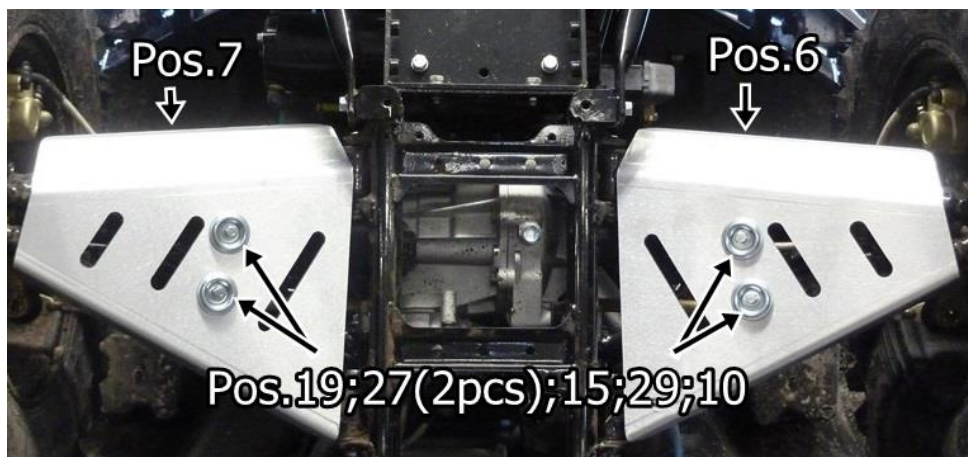

Samm 2 Paigalda esiõõtshoova kaitsemed 02.15206 ja 02.15207.