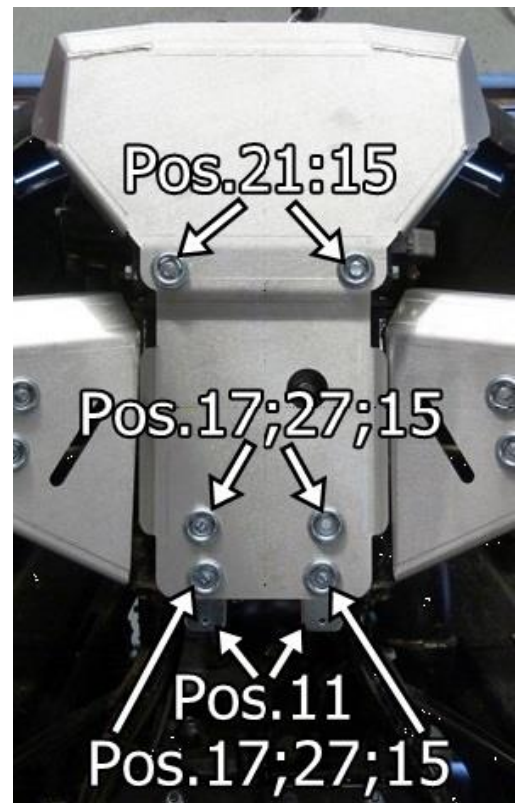

Samm 4

Paigalda põhjakaitsme esimene osa 02.15201 ja plaadid 02.5006. Kui ATV on varustatud kaitseraudadega siis kasuta M8x20 polti ilma nõgusa seibita.