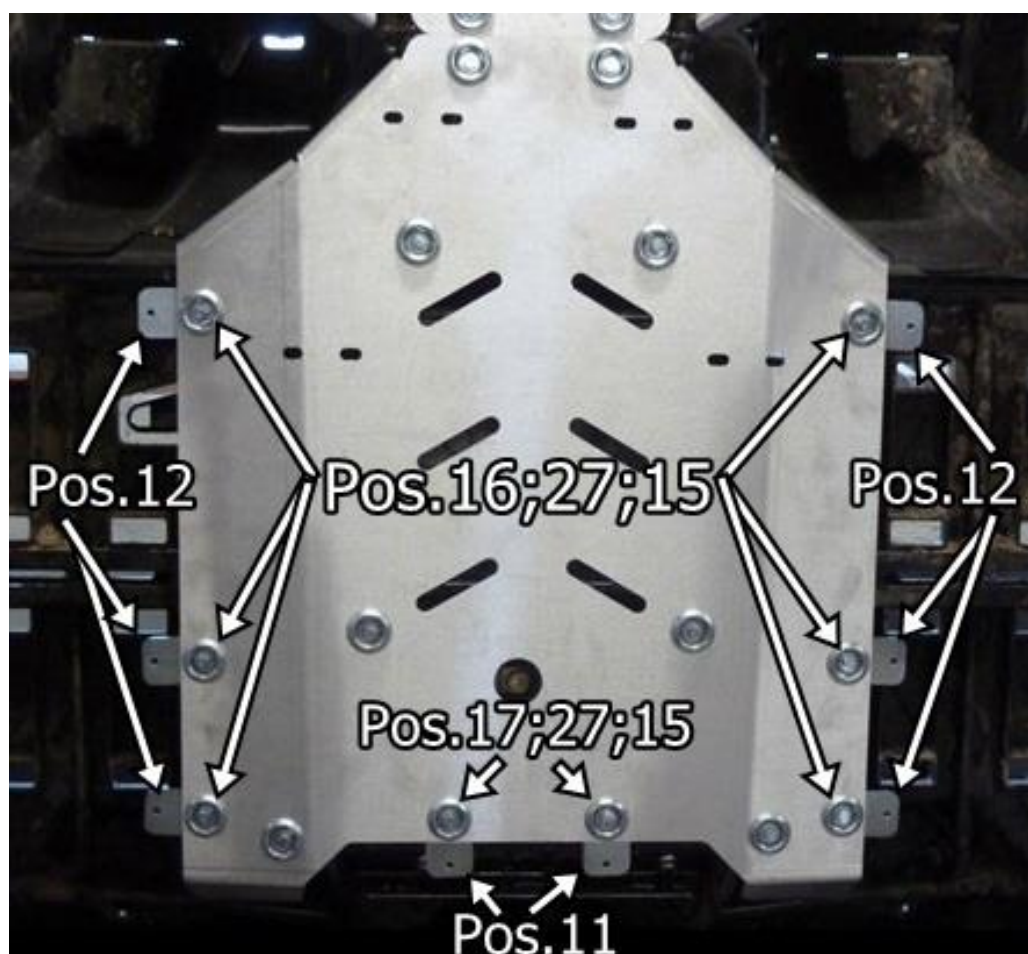

Samm 6 Paigalda põhjakaitse keskmisele osale plaadid 02.5006 ja 02.8312.