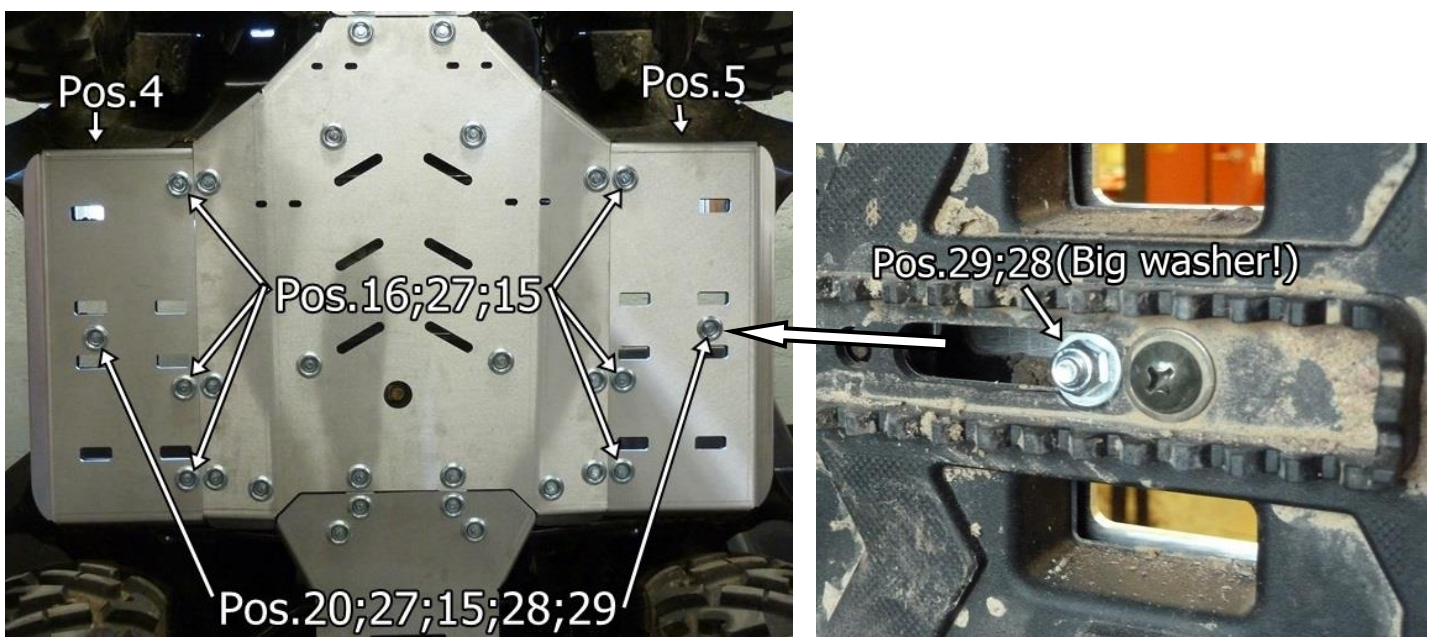

Samm 8

Paigalda küljekaitsmed 02.15204 ja 02.15205.