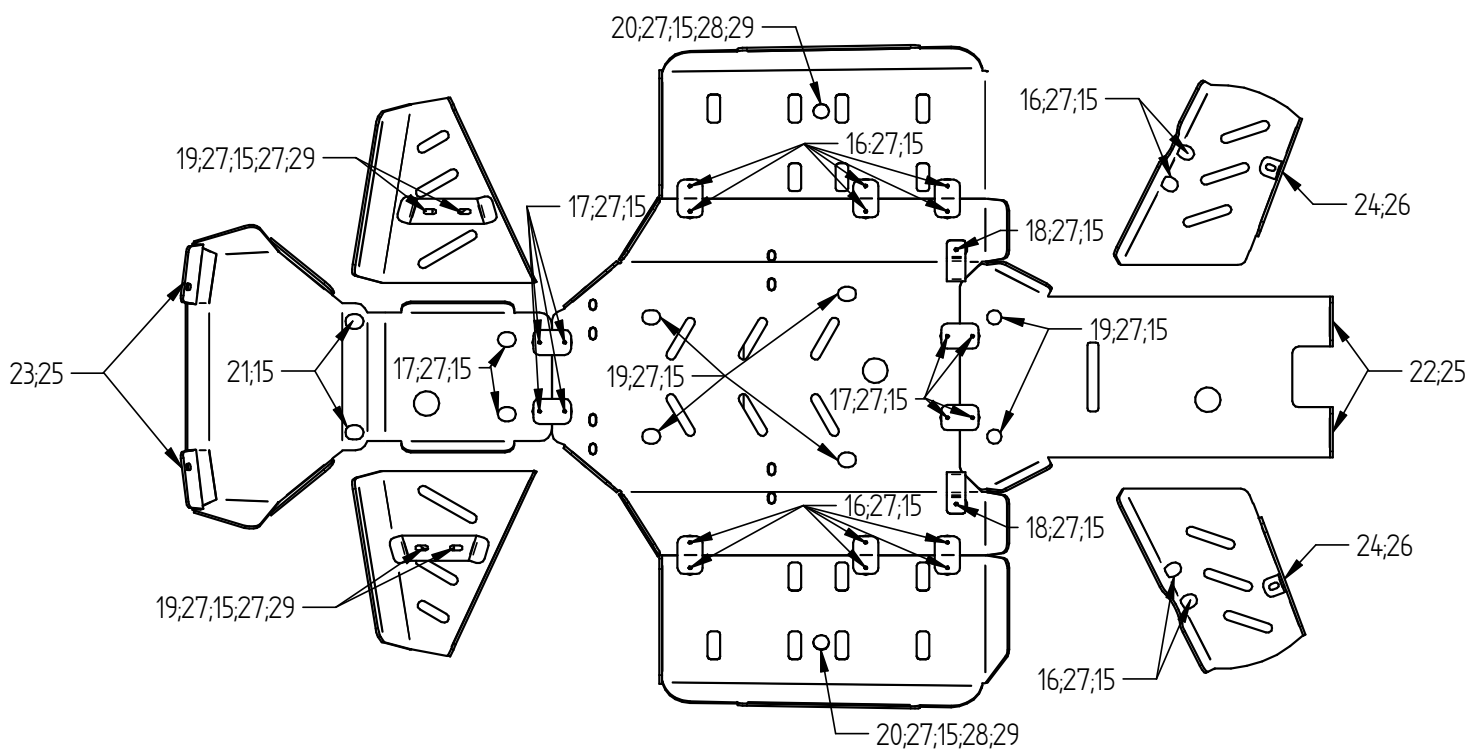

# SPETSIFIKATSIOON

Pos.	Nimetus	Kood	Kogus
1	Põhjakaitse esimene osa	02.15201	1
2	Põhjakaitse keskosa	02.15202	1
3	Põhjakaitse tagaos	02.15203	1
4	Parempoolne küljekaitse	02.15204	1
5	Vasakpoolne küljekaitse	02.15205	1
6	Vasakpoolne eesiõõtshoova kaitse	02.15206	1
7	Parempoolne esiõõtshoova kaitse	02.15207	1
8	Vasakpoolne tagaõõtshoova kaitse	02.15208	1
9	Parempoolne tagaõõtshoova kaitse	02.15209	1
10	Esiõõtshoova klamber	02.15210	2
11	Kinnitus plaat	02.5006	4
12	Kinnitus plaat	02.8312	6
13	Kronstein	03.1502	2
14	Kinnitusklamber	02.5709	2
15	Nõgus seib	14.503	42
16	Polt M6x12 DIN 933	OT.02.02.030	16
17	Polt M6x14 DIN 933	OT.02.02.040	10
18	Polt M6x20 DIN 933	OT.02.02.060	2
19	Polt M6x25 DIN 933	OT.02.02.070	10
20	Polt M6x50 DIN 933	OT.02.02.120	2
21	Polt M8x16 DIN 933	OT.02.02.170	2
22	Polt M6x20 DIN 7991	OT.02.04.030	2
23	Polt M6x25 DIN 7991	OT.02.04.040	2
24	Polt M8x20 DIN 7991	OT.02.04.150	2
25	Koonusseib Ø6	14.502	4
26	Koonusseib Ø8	14.501	2
27	Seib Ø6/15 SFS 3738	OT.04.03.020	44
28	Seib suur Ø6/18 DIN 9021	OT.04.02.020	2
29	Nyloc mutter M6 DIN 985	OT.03.02.030	6