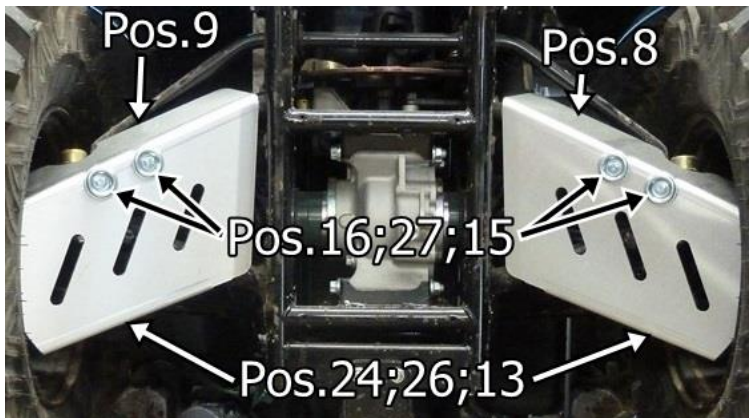

Samm 3

Paigalda tagaõõtshoovakaitsmed 02.15208 ja 02.15209.