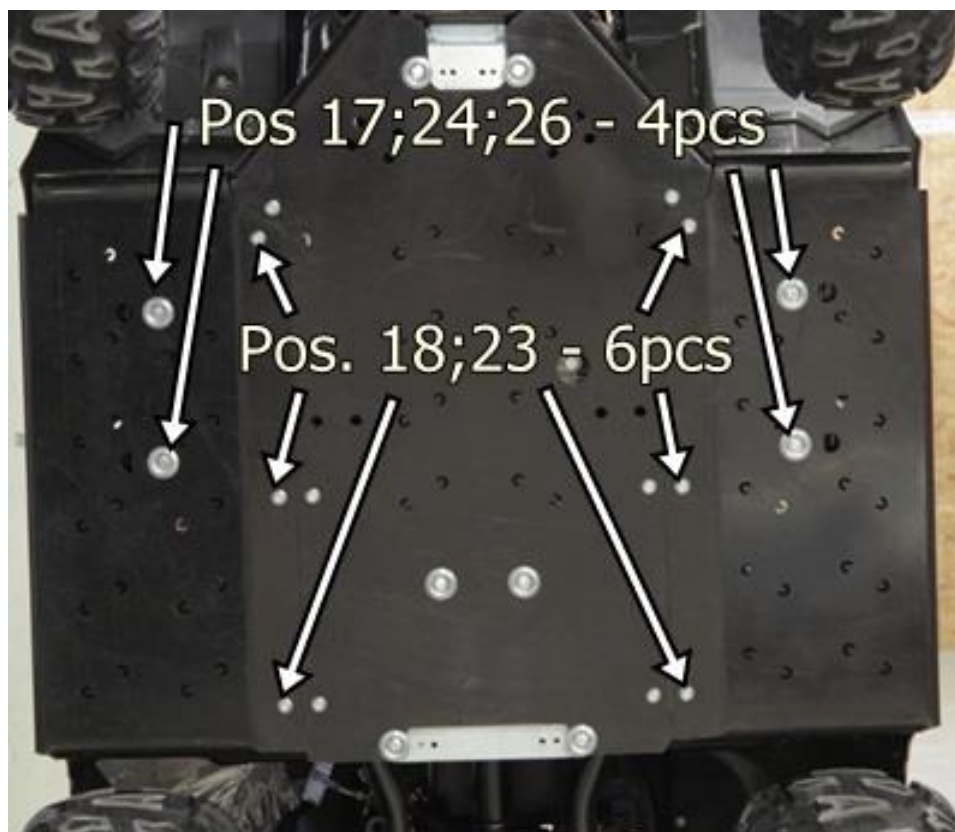

PAIGALDUSJUHEND

Samm 1 Eemalda originaal plastikkaitsemed.

Samm 2 Paigalda kinnitusplaadid 02.1072+, 02.5008+ ja 02.6408.

Samm 3 Paigalda keskosa 02.11001.

Samm 4 Paigalda plaadid 02.5006.

Samm 5 Paigalda küljekaitsmed 02.11004, 02.11005.