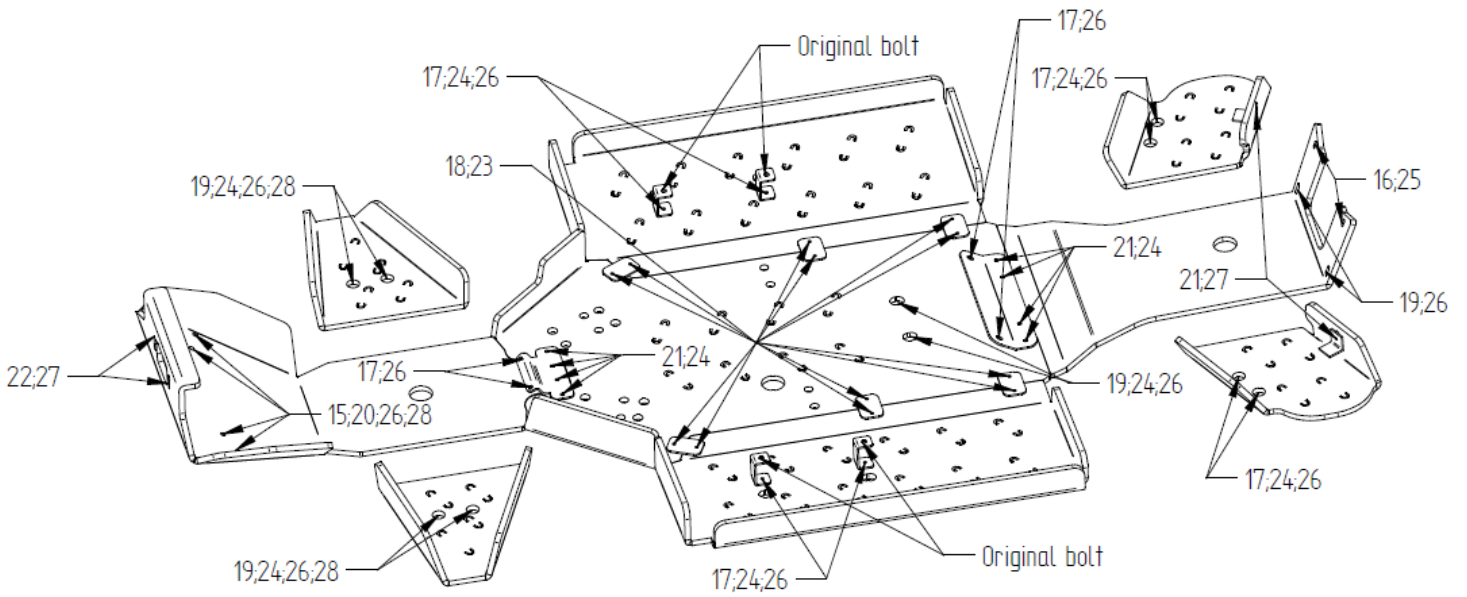

PLASTIK PÕHJAKAITSE

GOES

625 MAX

Kood 02.11000

Versioon 23082023

Hoidke käesolev juhend alles edaspidiseks kasutamiseks!

Varuosade soovi korral esitage käesoleva lehe koopia või ülal märgitud andmed sõiduki margi, mudeli ja toote seerianumbrite kohta toote müüjale või tootjale aadressile sales@ironbaltic.com

SPETSIFIKATSIOON

Pos.	Nimetus	Kood	Kogus
1	Põhjakaitsme keskosa	02.11001	1
2	Põhjakaitsme esiosa	02.11002	1
3	Põhjakaitsme tagaos	02.11003	1
4	Vasakpoolne küljekaitse	02.11005	1
5	Parempoolne küljekaitse	02.11004	1
6	Vasakpoolne esiõõtshoova kaitse	02.1137V+	1
7	Parempoolne esiõõtshoova kaitse	02.1137P+	1
8	Vasakpoolne tagaõõtshoova kaitse	02.1138V+	1
9	Parempoolne tagaõõtshoova kaitse	02.1138P+	1
10	Kinnitusplaat	02.5008+	1
11	Kinnitusplaat	02.1072+	1
12	Plaat	02.5006	6
13	Kronstein	02.6408	4
14	Nurk	03.1502	2
15	Klambri vastus 38mm	OT.05.04.030	2
16	Kruvi 3,5x22 DIN 7981	OT.01.02.004	2
17	Polt M6x16 DIN 933	OT.02.02.050	12
18	Polt M6x20 DIN 7991	OT.02.04.030	12
19	Polt M6x25 DIN 933	OT.02.02.070	8
20	Polt M6x70 DIN 933	OT.02.02.150	4
21	Polt M8x20 DIN 933	OT.02.02.180	10
22	Polt M8x25 DIN 933	OT.02.02.190	2
23	Koonuseib Ø6	14.502	12
24	Nõgus seib	14.503	22
25	Seib Ø5/15 DIN 9021	OT.04.02.010	2
26	Seib Ø6/15 SFS 3738	OT.04.03.020	32
27	Seib Ø8/20 SFS 3738	OT.04.03.030	4
28	Nyloc mutter M6 DIN 985	OT.03.02.030	8