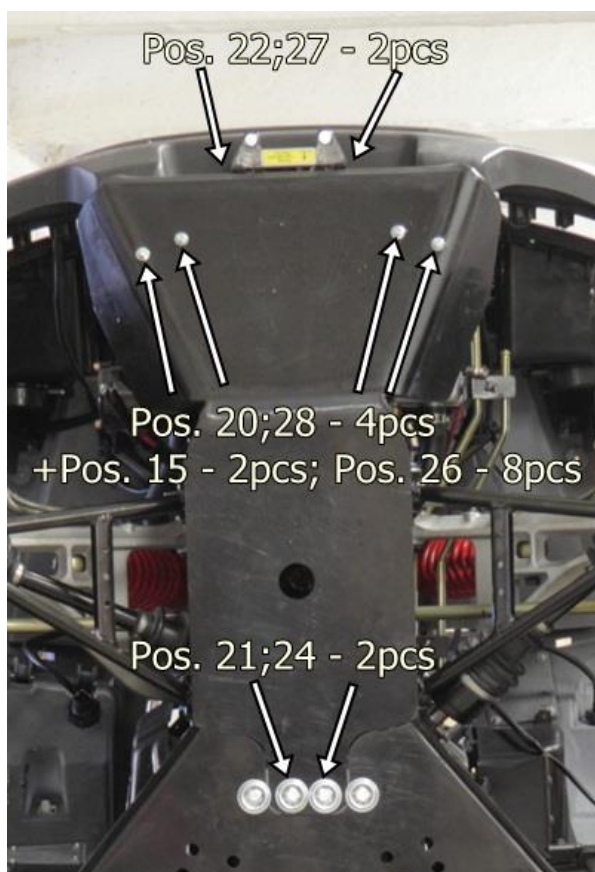

Samm 7 Paigalda esiosa 02.11002. Paigalda rullik tagasi.