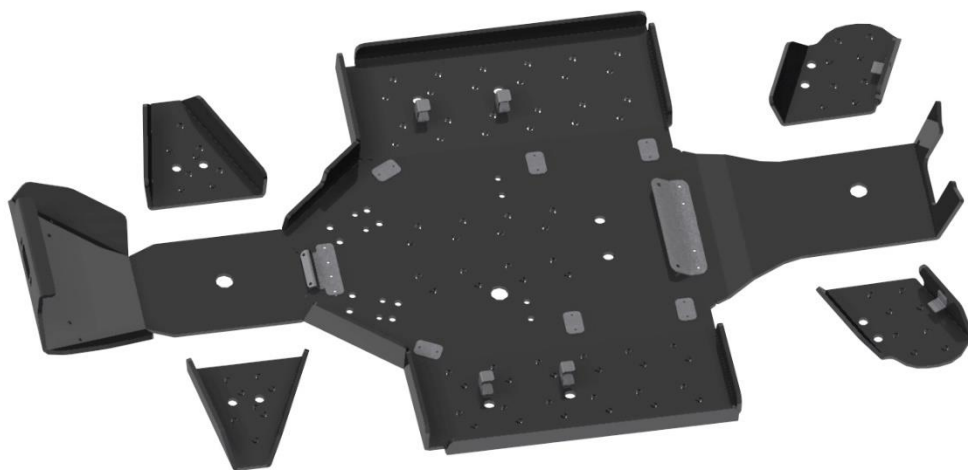

PLASTIK PÕHJAKAITSE

GOES

625 MAX

Kood 02.11000

Versioon 23082023

Hoidke käesolev juhend alles edaspidiseks kasutamiseks!

Varuosade soovi korral esitage käesoleva lehe koopia või ülal märgitud andmed sõiduki margi, mudeli ja toote seerianumbrite kohta toote müüjale või tootjale aadressile sales@ironbaltic.com

SPETSIFIKATSIOON

Pos.	Nimetus	Kood	Kogus
1	Põhjakaitsme keskosa	02.11001	1
2	Põhjakaitsme esiosa	02.11002	1
3	Põhjakaitsme tagaos	02.11003	1
4	Vasakpoolne küljekaitse	02.11005	1
5	Parempoolne küljekaitse	02.11004	1
6	Vasakpoolne esiõõtshoova kaitse	02.1137V+	1
7	Parempoolne esiõõtshoova kaitse	02.1137P+	1
8	Vasakpoolne tagaõõtshoova kaitse	02.1138V+	1
9	Parempoolne tagaõõtshoova kaitse	02.1138P+	1
10	Kinnitusplaat	02.5008+	1
11	Kinnitusplaat	02.1072+	1
12	Plaat	02.5006	6
13	Kronstein	02.6408	4
14	Nurk	03.1502	2
15	Klambri vastus 38mm	OT.05.04.030	2
16	Kruvi 3,5x22 DIN 7981	OT.01.02.004	2
17	Polt M6x16 DIN 933	OT.02.02.050	12
18	Polt M6x20 DIN 7991	OT.02.04.030	12
19	Polt M6x25 DIN 933	OT.02.02.070	8
20	Polt M6x70 DIN 933	OT.02.02.150	4
21	Polt M8x20 DIN 933	OT.02.02.180	10
22	Polt M8x25 DIN 933	OT.02.02.190	2
23	Koonuseib Ø6	14.502	12
24	Nõgus seib	14.503	22
25	Seib Ø5/15 DIN 9021	OT.04.02.010	2
26	Seib Ø6/15 SFS 3738	OT.04.03.020	32
27	Seib Ø8/20 SFS 3738	OT.04.03.030	4
28	Nyloc mutter M6 DIN 985	OT.03.02.030	8