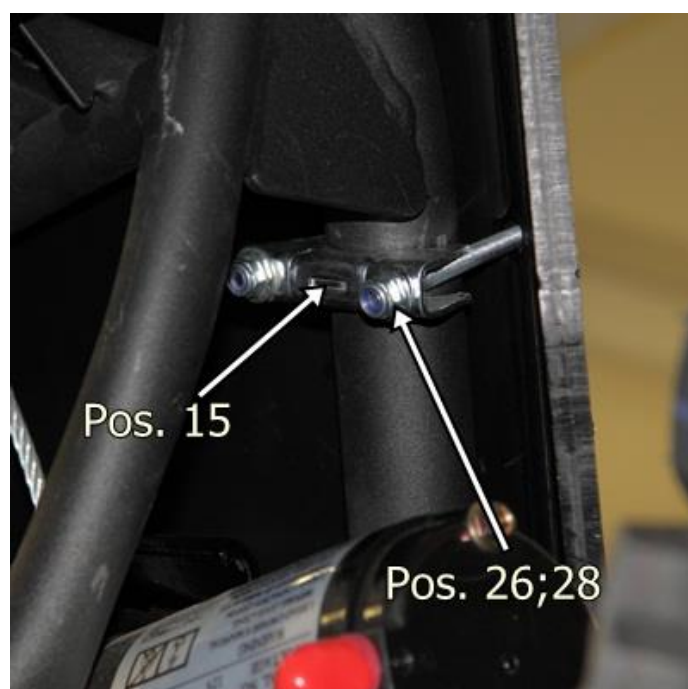

Samm 7 Paigalda esiosa 02.11002. Paigalda rullik tagasi.