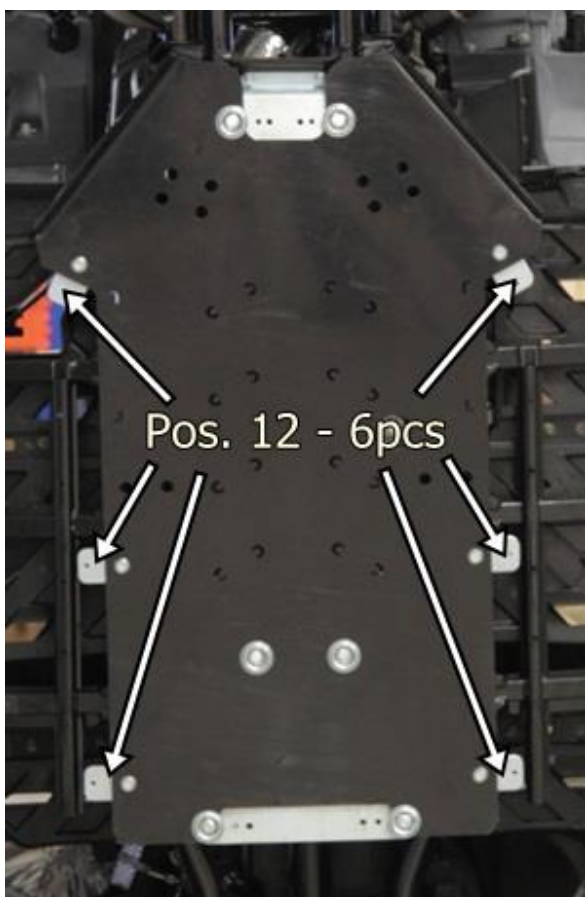

PAIGALDUSJUHEND

Samm 1 Eemalda originaal plastikkaitsemed.

Samm 2 Paigalda kinnitusplaadid 02.1072+, 02.5008+ ja 02.6408.

Samm 3 Paigalda keskosa 02.11001.

Samm 4 Paigalda plaadid 02.5006.

Samm 5 Paigalda küljekaitsmed 02.11004, 02.11005.