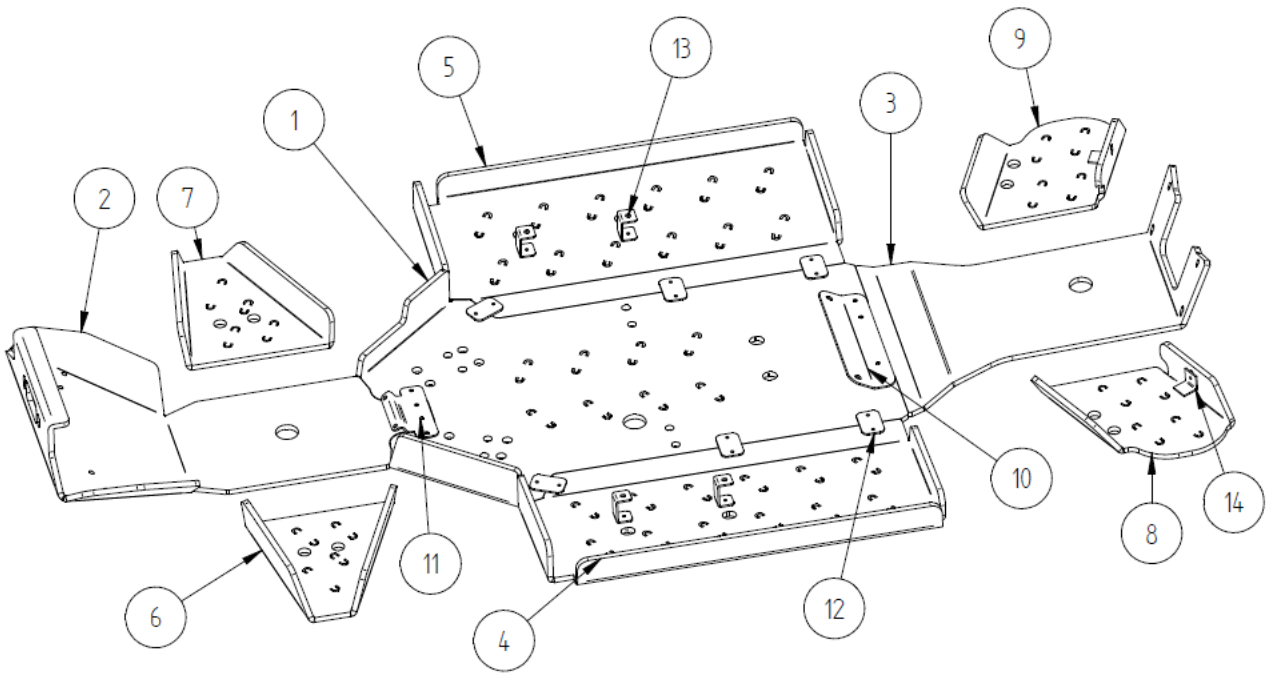

PLASTIK PÕHJAKAITSE

GOES

625 MAX

Kood 02.11000

Versioon 23082023

Hoidke käesolev juhend alles edaspidiseks kasutamiseks!

Varuosade soovi korral esitage käesoleva lehe koopia või ülal märgitud andmed sõiduki margi, mudeli ja toote seerianumbrite kohta toote müüjale või tootjale aadressile sales@ironbaltic.com

SPETSIFIKATSIOON

Pos.	Nimetus	Kood	Kogus
1	Põhjakaitsme keskosa	02.11001	1
2	Põhjakaitsme esiosa	02.11002	1
3	Põhjakaitsme tagaos	02.11003	1
4	Vasakpoolne küljekaitse	02.11005	1
5	Parempoolne küljekaitse	02.11004	1
6	Vasakpoolne esiõõtshoova kaitse	02.1137V+	1
7	Parempoolne esiõõtshoova kaitse	02.1137P+	1
8	Vasakpoolne tagaõõtshoova kaitse	02.1138V+	1
9	Parempoolne tagaõõtshoova kaitse	02.1138P+	1
10	Kinnitusplaat	02.5008+	1
11	Kinnitusplaat	02.1072+	1
12	Plaat	02.5006	6
13	Kronstein	02.6408	4
14	Nurk	03.1502	2
15	Klambri vastus 38mm	OT.05.04.030	2
16	Kruvi 3,5x22 DIN 7981	OT.01.02.004	2
17	Polt M6x16 DIN 933	OT.02.02.050	12
18	Polt M6x20 DIN 7991	OT.02.04.030	12
19	Polt M6x25 DIN 933	OT.02.02.070	8
20	Polt M6x70 DIN 933	OT.02.02.150	4
21	Polt M8x20 DIN 933	OT.02.02.180	10
22	Polt M8x25 DIN 933	OT.02.02.190	2
23	Koonuseib Ø6	14.502	12
24	Nõgus seib	14.503	22
25	Seib Ø5/15 DIN 9021	OT.04.02.010	2
26	Seib Ø6/15 SFS 3738	OT.04.03.020	32
27	Seib Ø8/20 SFS 3738	OT.04.03.030	4
28	Nyloc mutter M6 DIN 985	OT.03.02.030	8