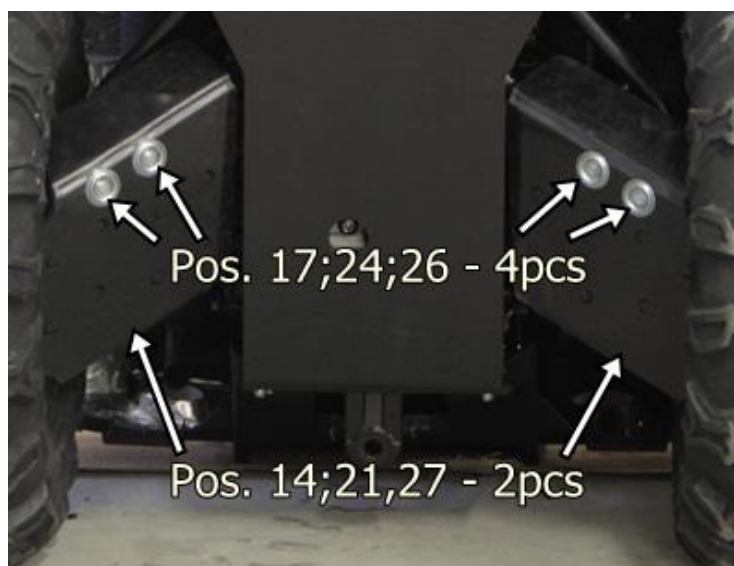

Samm 6 Paigalda tagaosa 02.11003.

Samm 7 Paigalda esiosa 02.11002. Paigalda rullik tagasi.

Samm 8 Paigalda esiõõtsahoova kaitsmed 02.1137P+, 02.1137V+.

Samm 9 Paigalda tagaõõtshoova kaitsmed 02.1138P+, 02.1138V+, kasuta klambraid 03.1502.