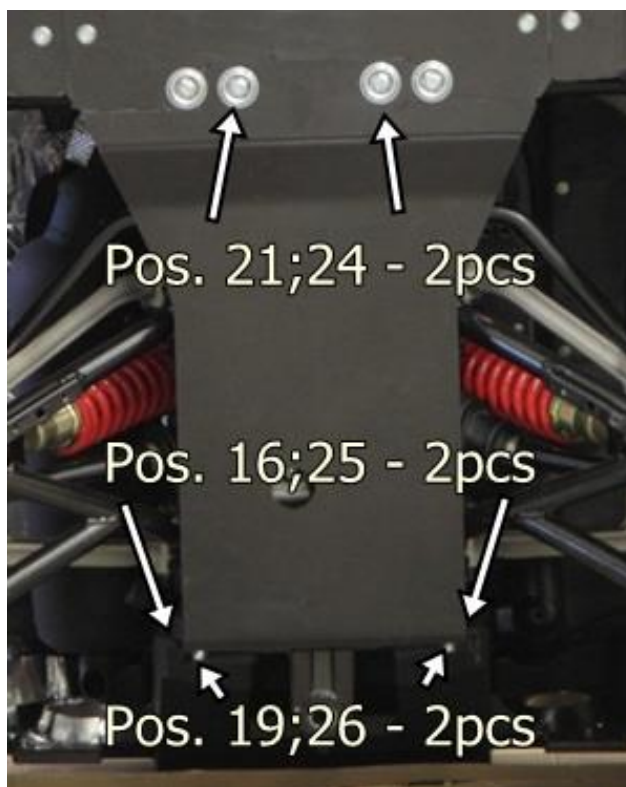

Samm 6 Paigalda tagaosa 02.11003.