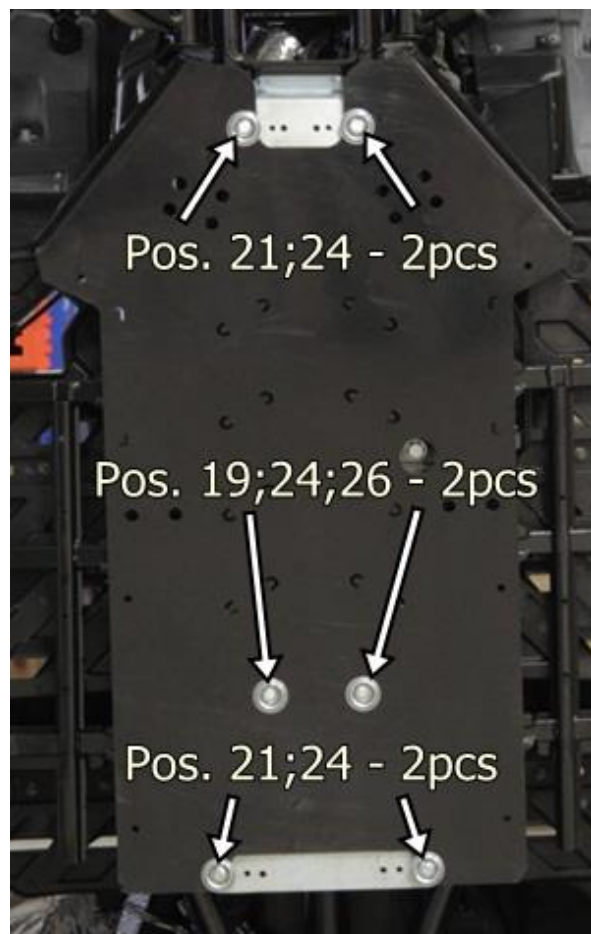

Samm 3 Paigalda keskosa 02.11001.