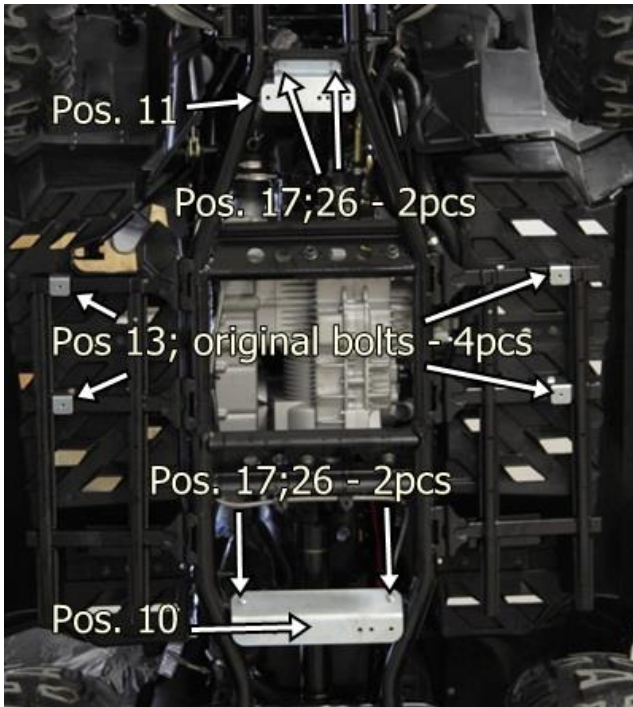

Samm 2 Paigalda kinnitusplaadid 02.1072+, 02.5008+ ja 02.6408.