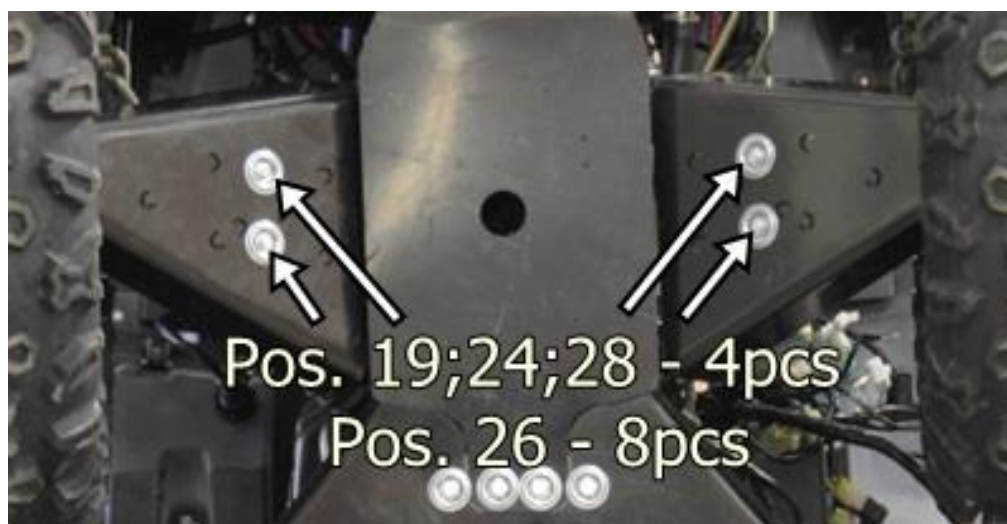

Samm 8 Paigalda esiõõtsahoova kaitsmed 02.1137P+, 02.1137V+.