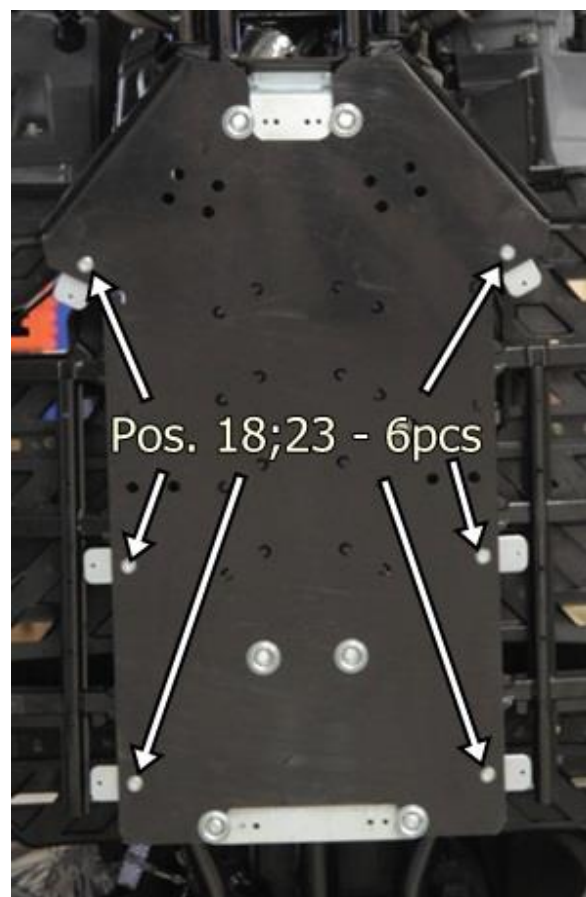

Samm 4 Paigalda plaadid 02.5006.