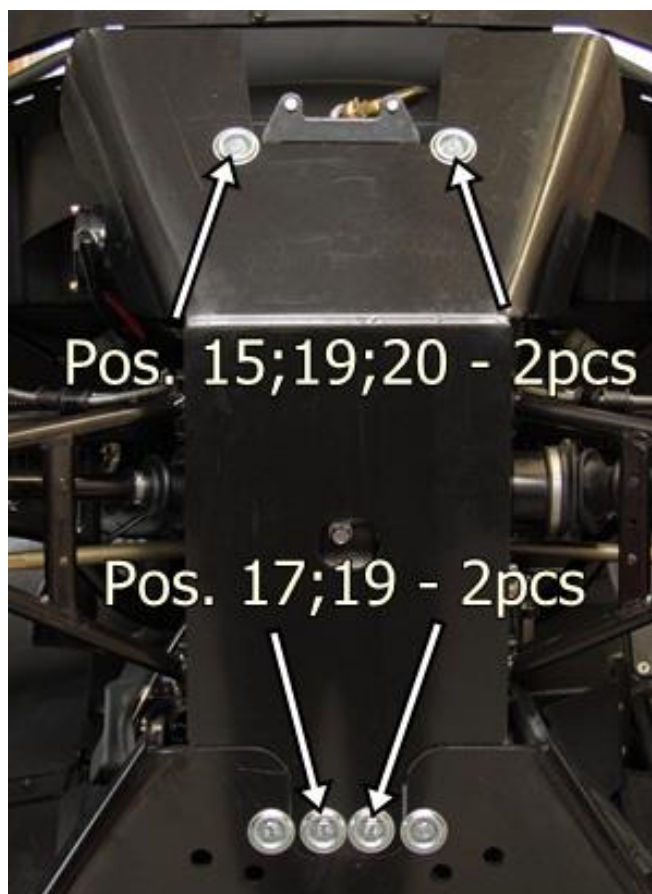

Samm 6 Paigalda esiosa 02.10502.