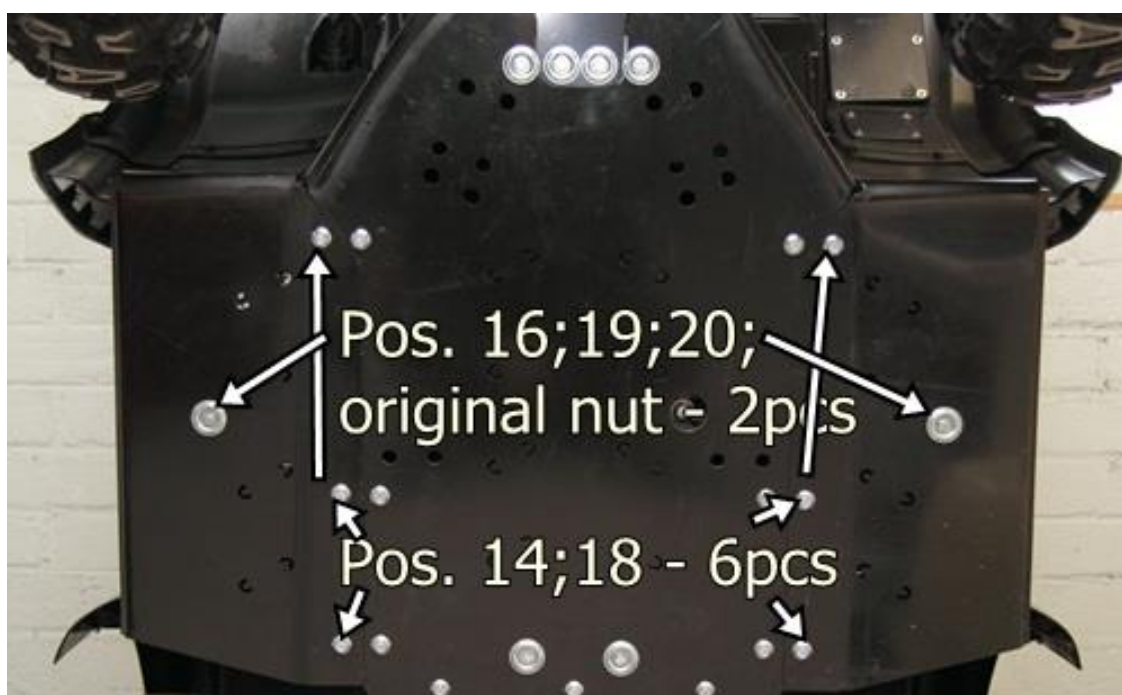

Samm 6 Paigalda esiosa 02.10502.

Samm 7 Paigalda küljekaitseid 02.10504, 02.10505, kasuta polte M6x16, M6x90 ja originaal mutreid. M6x90 ots läheb selle all asuva originaal poldi keermesse (originaal polt keera välja).