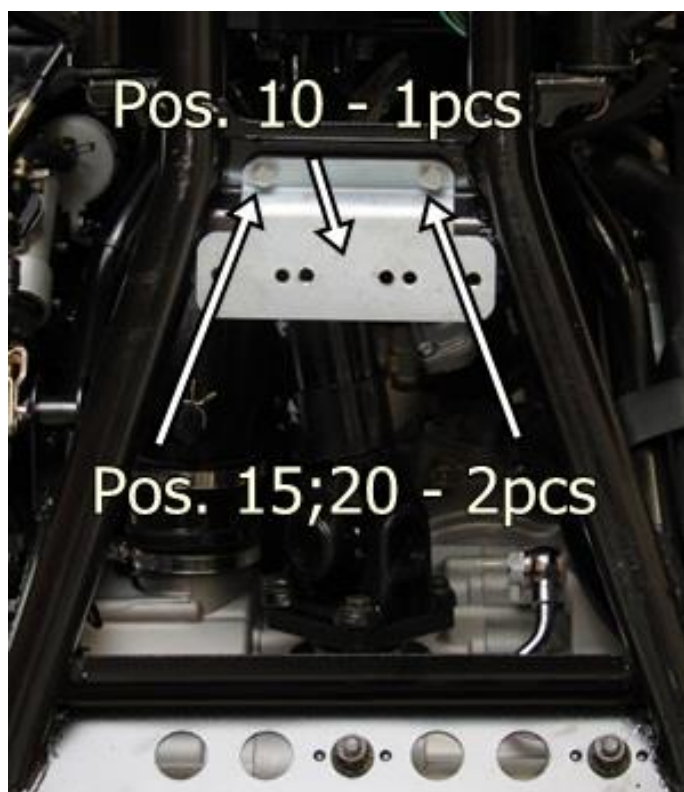

Samm 2 Paigalda kronstein 02.1072+.