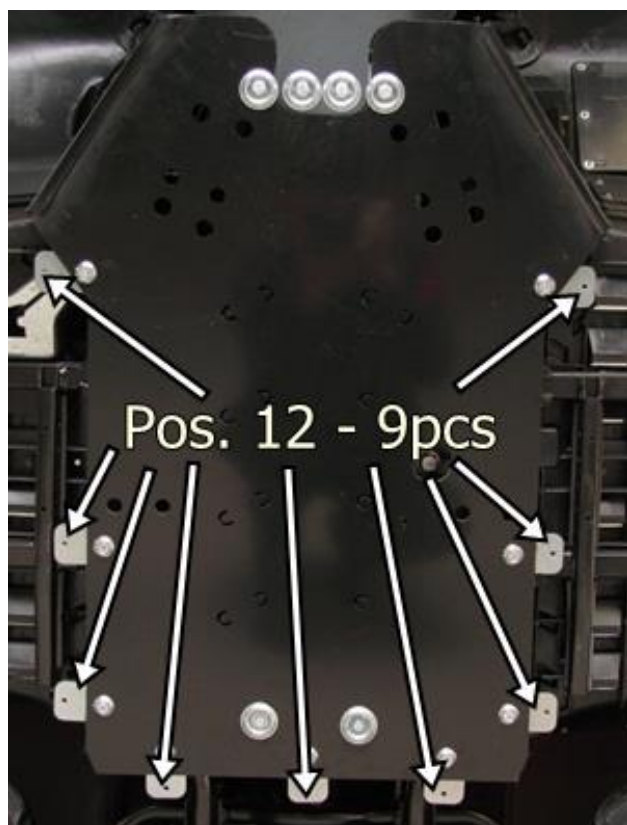

Samm 4 Paigalda keskmisele osale plaadid 02.5006.