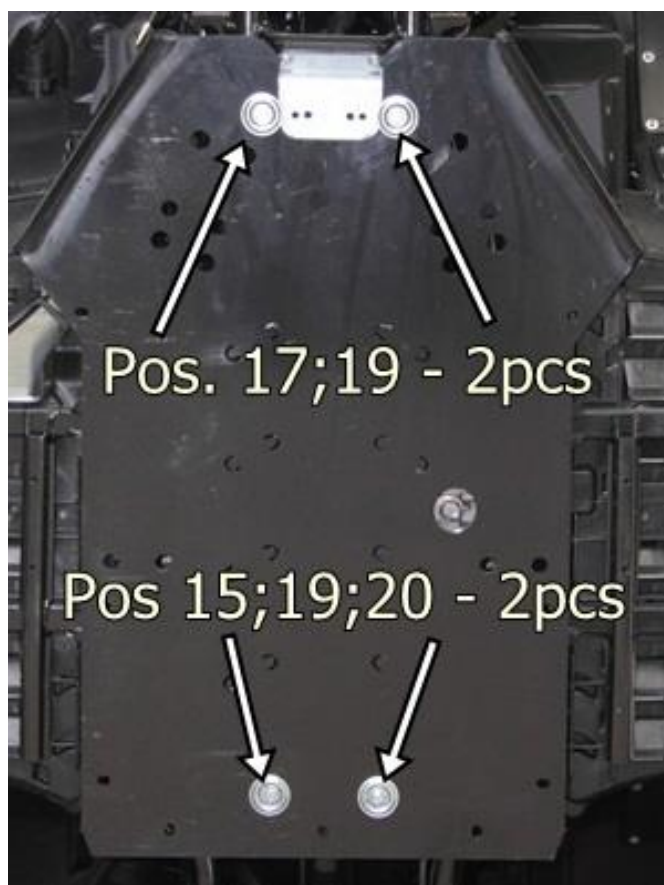

Samm 3 Paigalda keskmine osa 02.10501.