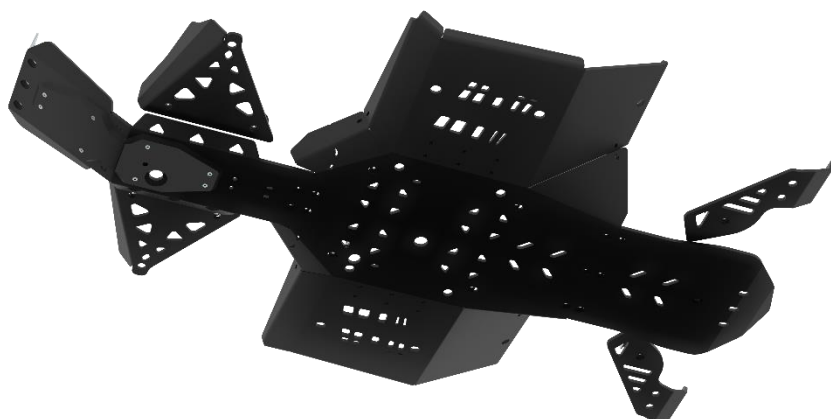

PLASTIK PÕHJAKAITSE

GOES

520

Kood 02.10500

Version 22082023

Hoidke käesolev juhend alles edaspidiseks kasutamiseks!

Varuosade soovi korral esitage käesoleva lehe koopia või ülal märgitud andmed sõiduki margi, mudeli ja toote seerianumbrite kohta toote müüjale või tootjale aadressile sales@ironbaltic.com

SPETSIFIKATSIOON

Pos.	Nimetus	Kood	Kogus
1	Põhjakaitse keskmine osa	02.10501	1
2	Esikaitse	02.10502	1
3	Põhjakaitse tagaosa	02.10503	1
4	Vasakpoolne esiõõtshoova kaitse	02.1137V+	1
5	Parempoolne esiõõtshoova kaitse	02.1137P+	1
6	Vasakpoolne tagaõõtshoova kaitse	02.1138V+	1
7	Parempoolne tagaõõtshoova kaitse	02.1138P+	1
8	Parempoolne küljekaitse	02.10504	1
9	Vasakpoolne küljekaitse	02.10505	1
10	Kronstein	02.1072+	1
11	Tagaõõtshoova klamber	03.1502	2
12	Plaat	02.5006	9
13	Polt M6x16 DIN 933	OT.02.02.050	4
14	Polt M6x20 DIN 7991	OT.02.04.030	18
15	Polt M6x25 DIN 933	OT.02.02.070	12
16	Polt M6x90 DIN 933	OT.02.02.162	2
17	Polt M8x25 DIN 933	OT.02.02.190	6
18	Koonusseib Ø6	14.502	18
19	Nõgus seib	14.503	18
20	Seib Ø6/15 SFS 3738	OT.04.03.020	22
21	Seib Ø8/20 SFS 3738	OT.04.03.030	2
22	Nyloc mutter M6 DIN 985	OT.03.02.030	4