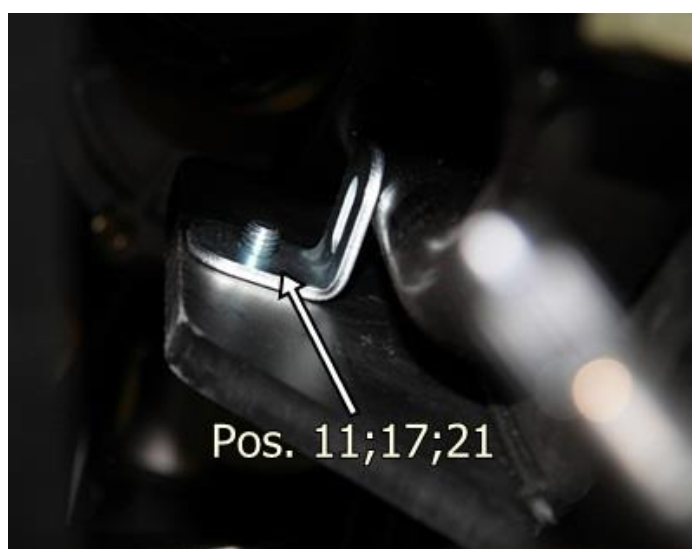

Samm 8 Paigalda tagaõõtshoova kaitsmed 02.1138P+, 02.1138V+, kasuta klambreid 03.1502.