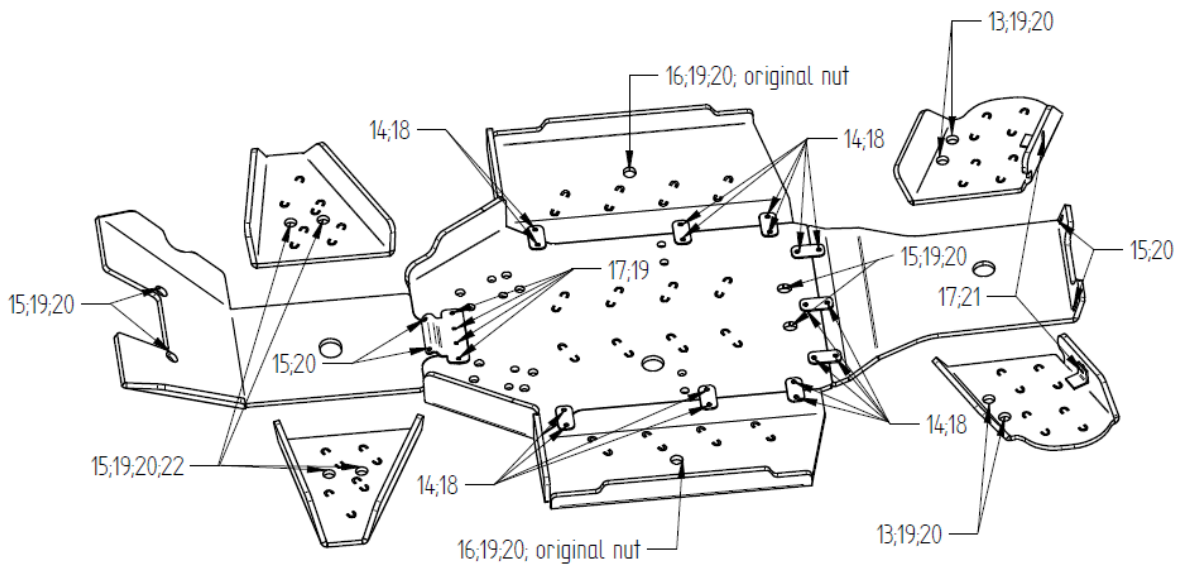

PLASTIK PÕHJAKAITSE

GOES

520

Kood 02.10500

Version 22082023

Hoidke käesolev juhend alles edaspidiseks kasutamiseks!

Varuosade soovi korral esitage käesoleva lehe koopia või ülal märgitud andmed sõiduki margi, mudeli ja toote seerianumbrite kohta toote müüjale või tootjale aadressile sales@ironbaltic.com

SPETSIFIKATSIOON

Pos.	Nimetus	Kood	Kogus
1	Põhjakaitse keskmine osa	02.10501	1
2	Esikaitse	02.10502	1
3	Põhjakaitse tagaosa	02.10503	1
4	Vasakpoolne esiõõtshoova kaitse	02.1137V+	1
5	Parempoolne esiõõtshoova kaitse	02.1137P+	1
6	Vasakpoolne tagaõõtshoova kaitse	02.1138V+	1
7	Parempoolne tagaõõtshoova kaitse	02.1138P+	1
8	Parempoolne küljekaitse	02.10504	1
9	Vasakpoolne küljekaitse	02.10505	1
10	Kronstein	02.1072+	1
11	Tagaõõtshoova klamber	03.1502	2
12	Plaat	02.5006	9
13	Polt M6x16 DIN 933	OT.02.02.050	4
14	Polt M6x20 DIN 7991	OT.02.04.030	18
15	Polt M6x25 DIN 933	OT.02.02.070	12
16	Polt M6x90 DIN 933	OT.02.02.162	2
17	Polt M8x25 DIN 933	OT.02.02.190	6
18	Koonusseib Ø6	14.502	18
19	Nõgus seib	14.503	18
20	Seib Ø6/15 SFS 3738	OT.04.03.020	22
21	Seib Ø8/20 SFS 3738	OT.04.03.030	2
22	Nyloc mutter M6 DIN 985	OT.03.02.030	4