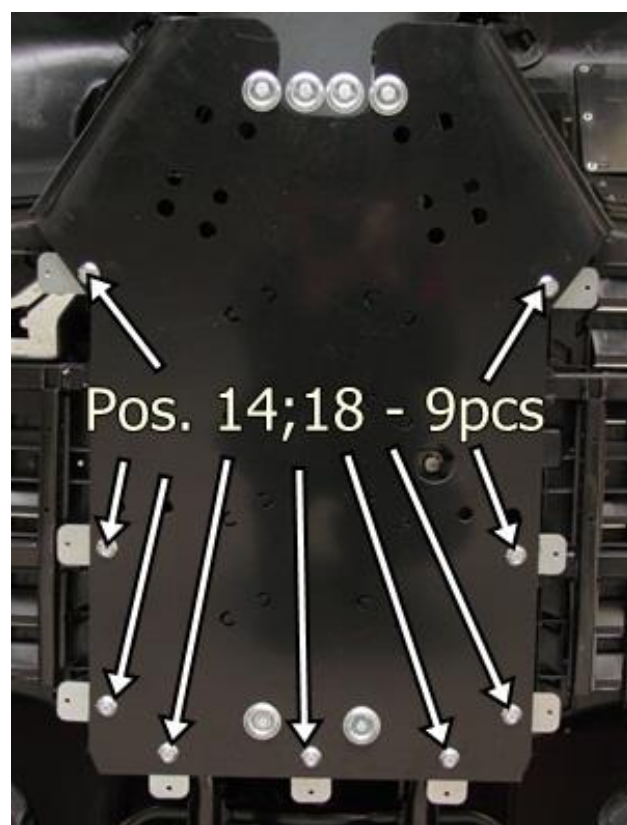

Samm 4 Paigalda keskmisele osale plaadid 02.5006.