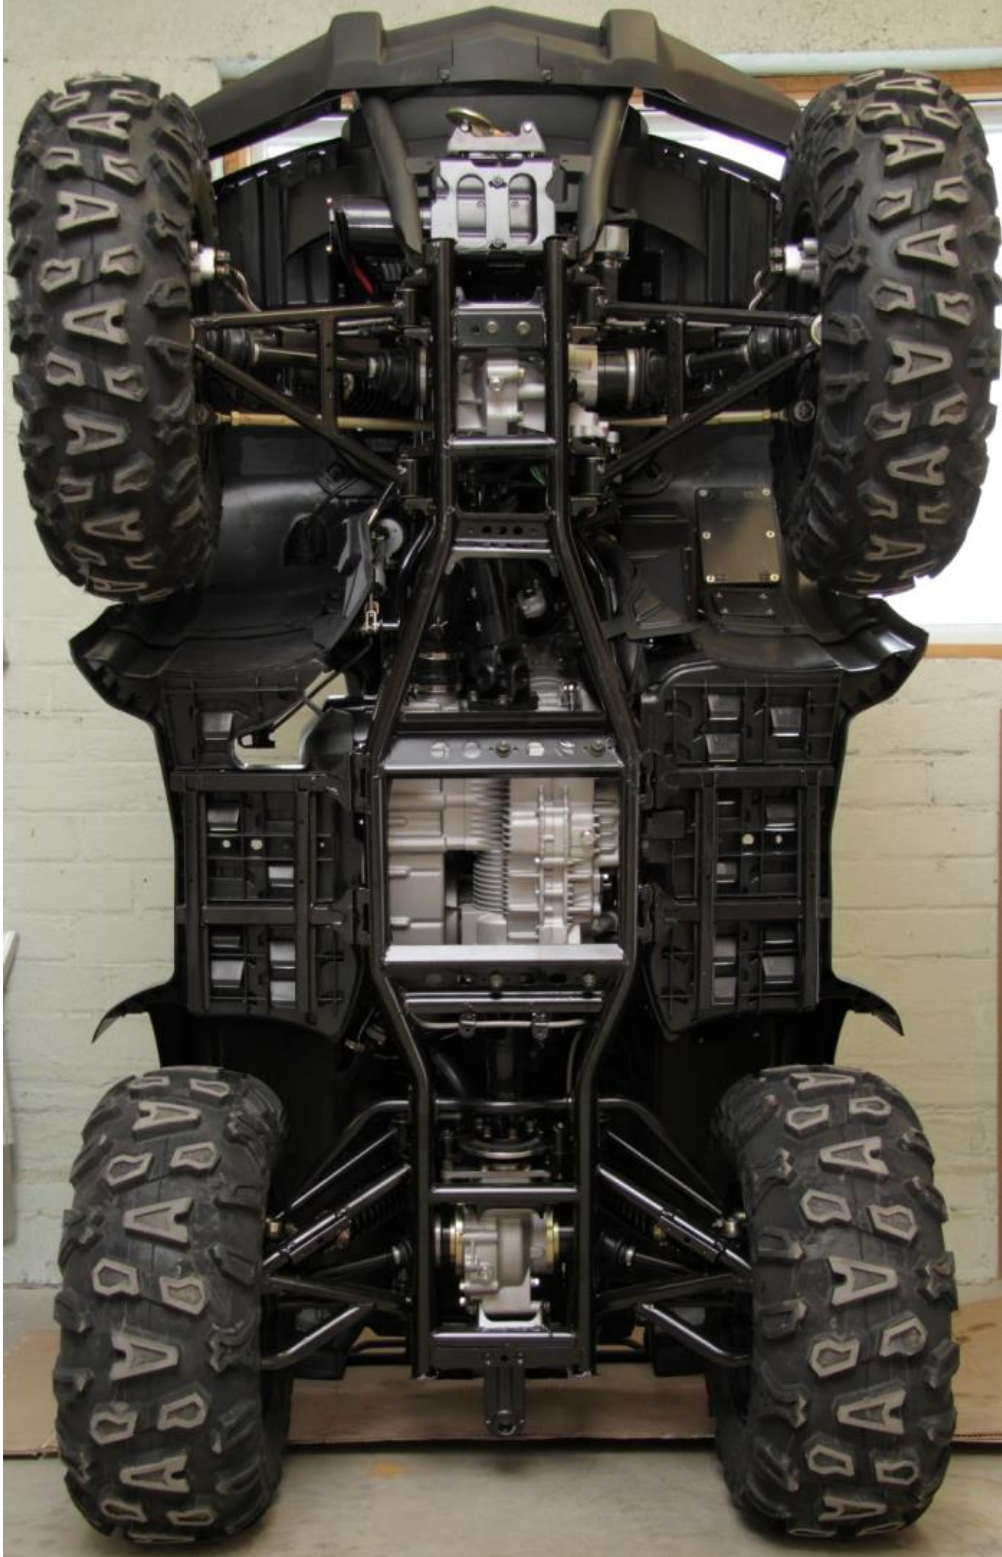

PAIGALDUSJUHEND

Samm 1

Eemalda originaal plastikkaitsemed.