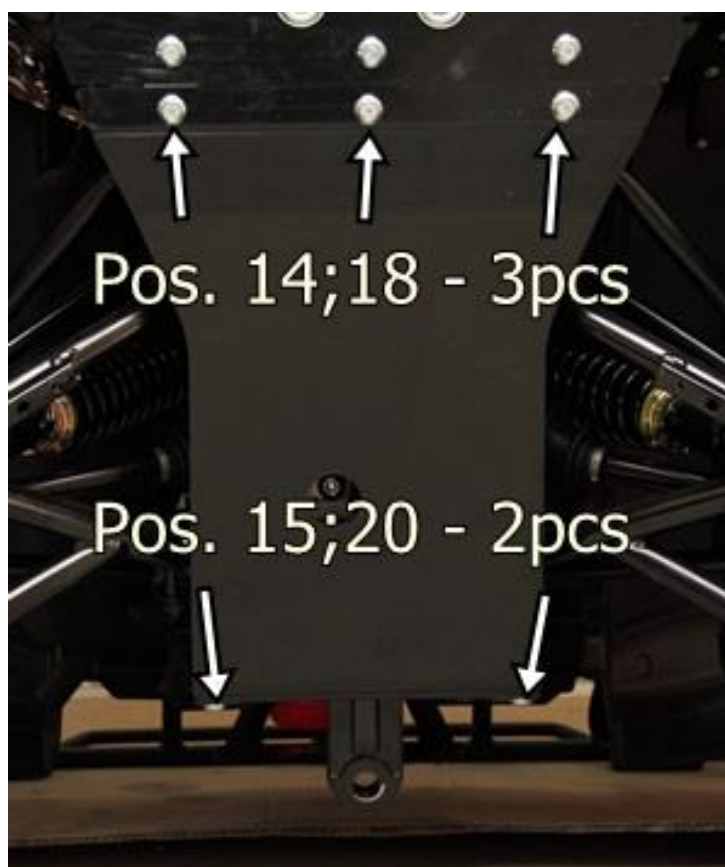

Samm 6 Paigalda esiosa 02.10502.

Samm 7 Paigalda küljekaitseid 02.10504, 02.10505, kasuta polte M6x16, M6x90 ja originaal mutreid. M6x90 ots läheb selle all asuva originaal poldi keermesse (originaal polt keera välja).