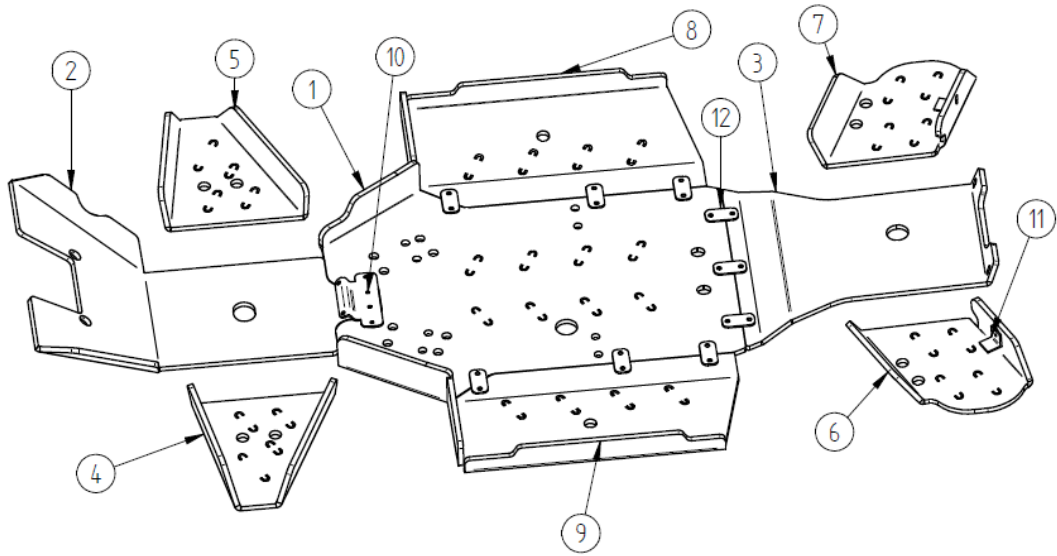

PLASTIK PÕHJAKAITSE

GOES

520

Kood 02.10500

Version 22082023

Hoidke käesolev juhend alles edaspidiseks kasutamiseks!

Varuosade soovi korral esitage käesoleva lehe koopia või ülal märgitud andmed sõiduki margi, mudeli ja toote seerianumbrite kohta toote müüjale või tootjale aadressile sales@ironbaltic.com

SPETSIFIKATSIOON

Pos.	Nimetus	Kood	Kogus
1	Põhjakaitse keskmine osa	02.10501	1
2	Esikaitse	02.10502	1
3	Põhjakaitse tagaosa	02.10503	1
4	Vasakpoolne esiõõtshoova kaitse	02.1137V+	1
5	Parempoolne esiõõtshoova kaitse	02.1137P+	1
6	Vasakpoolne tagaõõtshoova kaitse	02.1138V+	1
7	Parempoolne tagaõõtshoova kaitse	02.1138P+	1
8	Parempoolne küljekaitse	02.10504	1
9	Vasakpoolne küljekaitse	02.10505	1
10	Kronstein	02.1072+	1
11	Tagaõõtshoova klamber	03.1502	2
12	Plaat	02.5006	9
13	Polt M6x16 DIN 933	OT.02.02.050	4
14	Polt M6x20 DIN 7991	OT.02.04.030	18
15	Polt M6x25 DIN 933	OT.02.02.070	12
16	Polt M6x90 DIN 933	OT.02.02.162	2
17	Polt M8x25 DIN 933	OT.02.02.190	6
18	Koonusseib Ø6	14.502	18
19	Nõgus seib	14.503	18
20	Seib Ø6/15 SFS 3738	OT.04.03.020	22
21	Seib Ø8/20 SFS 3738	OT.04.03.030	2
22	Nyloc mutter M6 DIN 985	OT.03.02.030	4

Samm 6 Paigalda esiosa 02.10502.

Samm 7 Paigalda küljekaitseid 02.10504, 02.10505, kasuta polte M6x16, M6x90 ja originaal mutreid. M6x90 ots läheb selle all asuva originaal poldi keermesse (originaal polt keera välja).