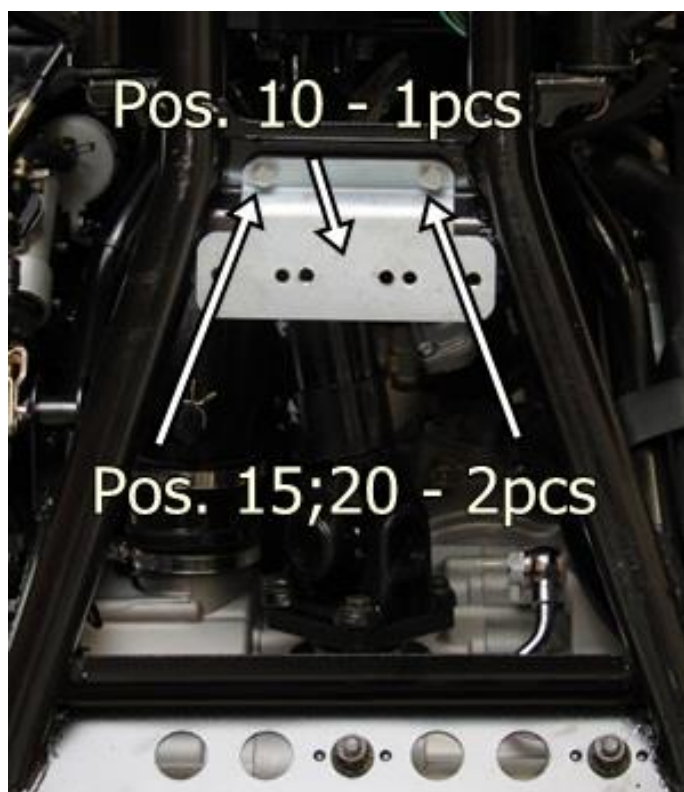

DOWNLOAD MULTILINGUAL
USER MANUAL

code.ironbaltic.com/u/3suAkCIC

SPECIFICATION

Pos.	Description	Code	Amount
1	Middle part	02.10501	1
2	Front part	02.10502	1
3	Rear part	02.10503	1
4	Front left arm protection	02.1137V+	1
5	Front right arm protection	02.1137P+	1
6	Rear left arm protection	02.1138V+	1
7	Rear right arm protection	02.1138P+	1
8	Right protection	02.10504	1
9	Left protection	02.10505	1
10	Bracket	02.1072+	1
11	Rear arm clamp	03.1502	2
12	Plate	02.5006	9
13	Bolt M6x16 DIN 933	OT.02.02.050	4
14	Bolt M6x20 DIN 7991	OT.02.04.030	18
15	Bolt M6x25 DIN 933	OT.02.02.070	12
16	Bolt M6x90 DIN 933	OT.02.02.162	2
17	Bolt M8x25 DIN 933	OT.02.02.190	6
18	Conical washer Ø6	14.502	18
19	Dished washer	14.503	18
20	Washer Ø6/15 SFS 3738	OT.04.03.020	22
21	Washer Ø8/20 SFS 3738	OT.04.03.030	2
22	Nyloc nut M6 DIN 985	OT.03.02.030	4

FITTING INSTRUCTIONS

Samm 1 Remove all standard plastic covers.

Samm 2 Install bracket 02.1072+.

Samm 3 Install middle part 02.10501.

Samm 4 Install plates 02.5006 to middle part.

Samm 5 Install rear part 02.10503.